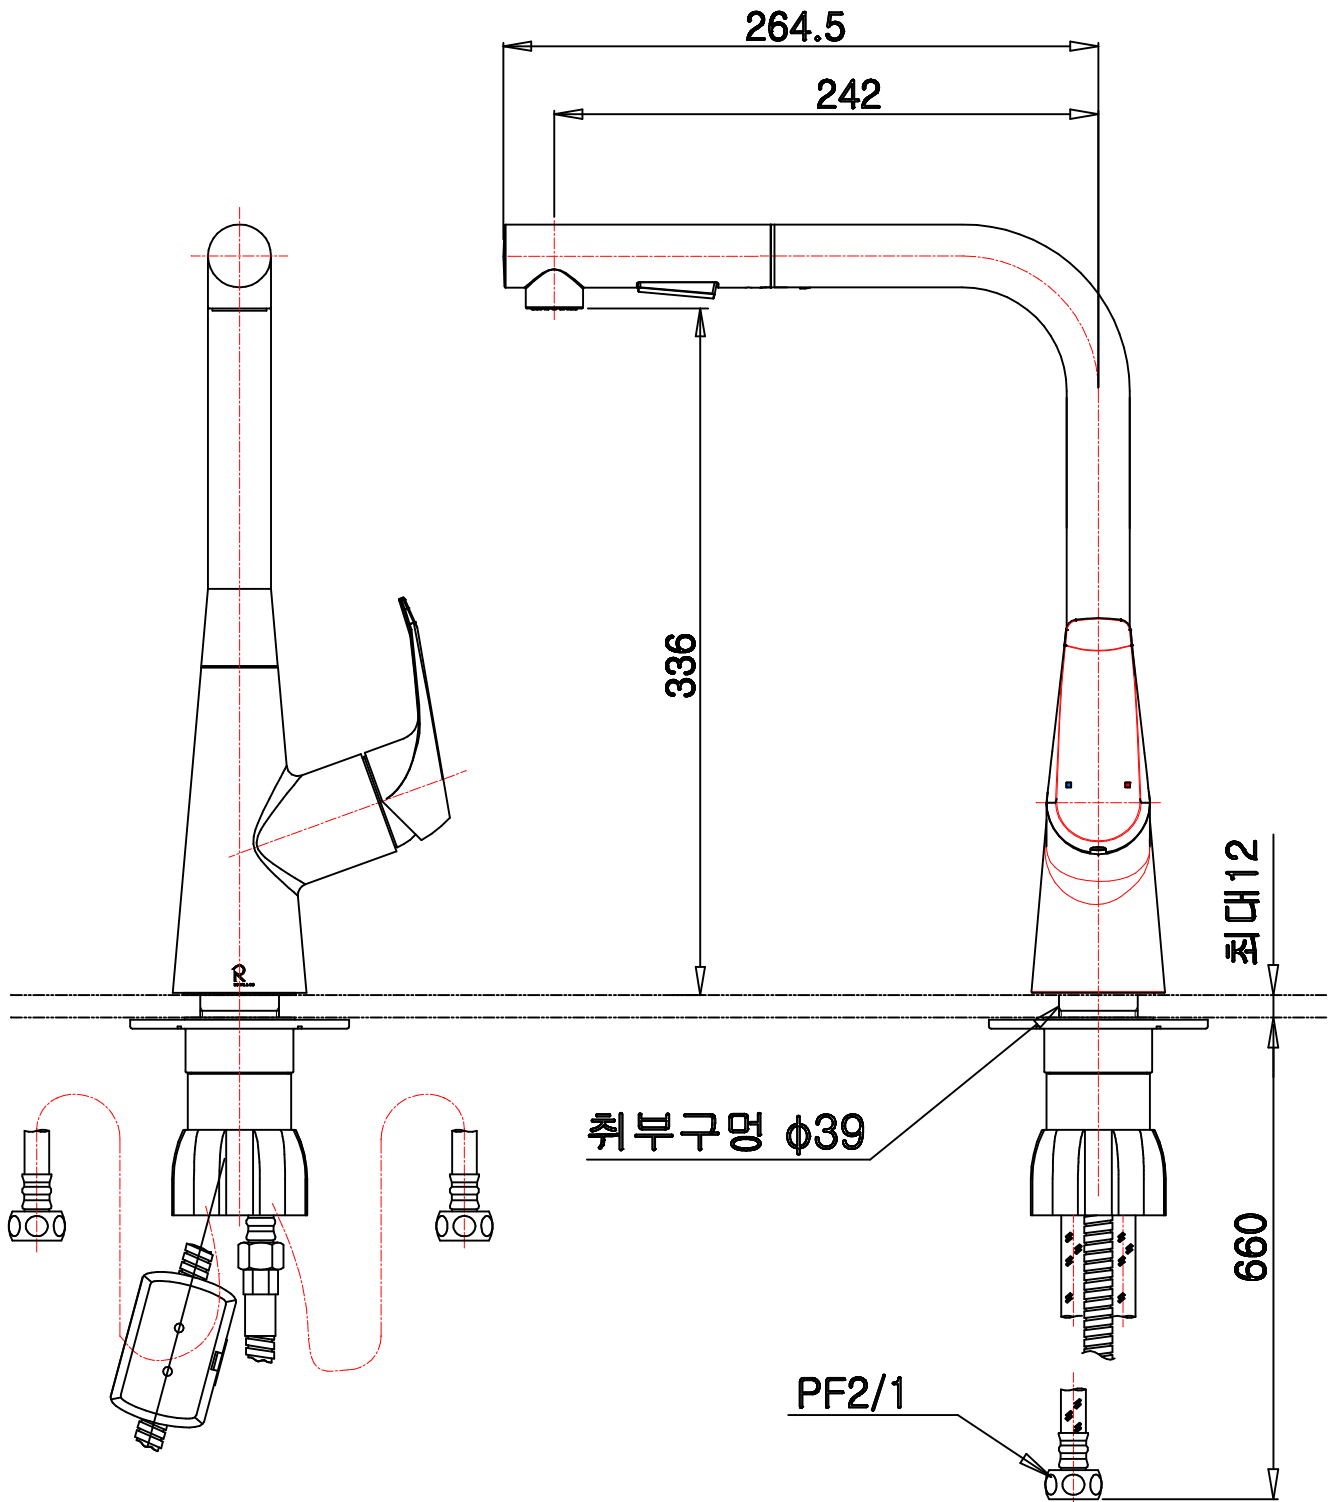

T - 착탈식 싱글레버 싱크 혼합수전 (RKST46외 3종)

※ 핸들 구분에 따른 시리즈(제품번호) 체계표

시리즈	S시리즈	T시리즈	D시리즈	D-V시리즈
제품번호	RKS146	RKST46	RKSD46	RKSD46-V8
적용핸들				