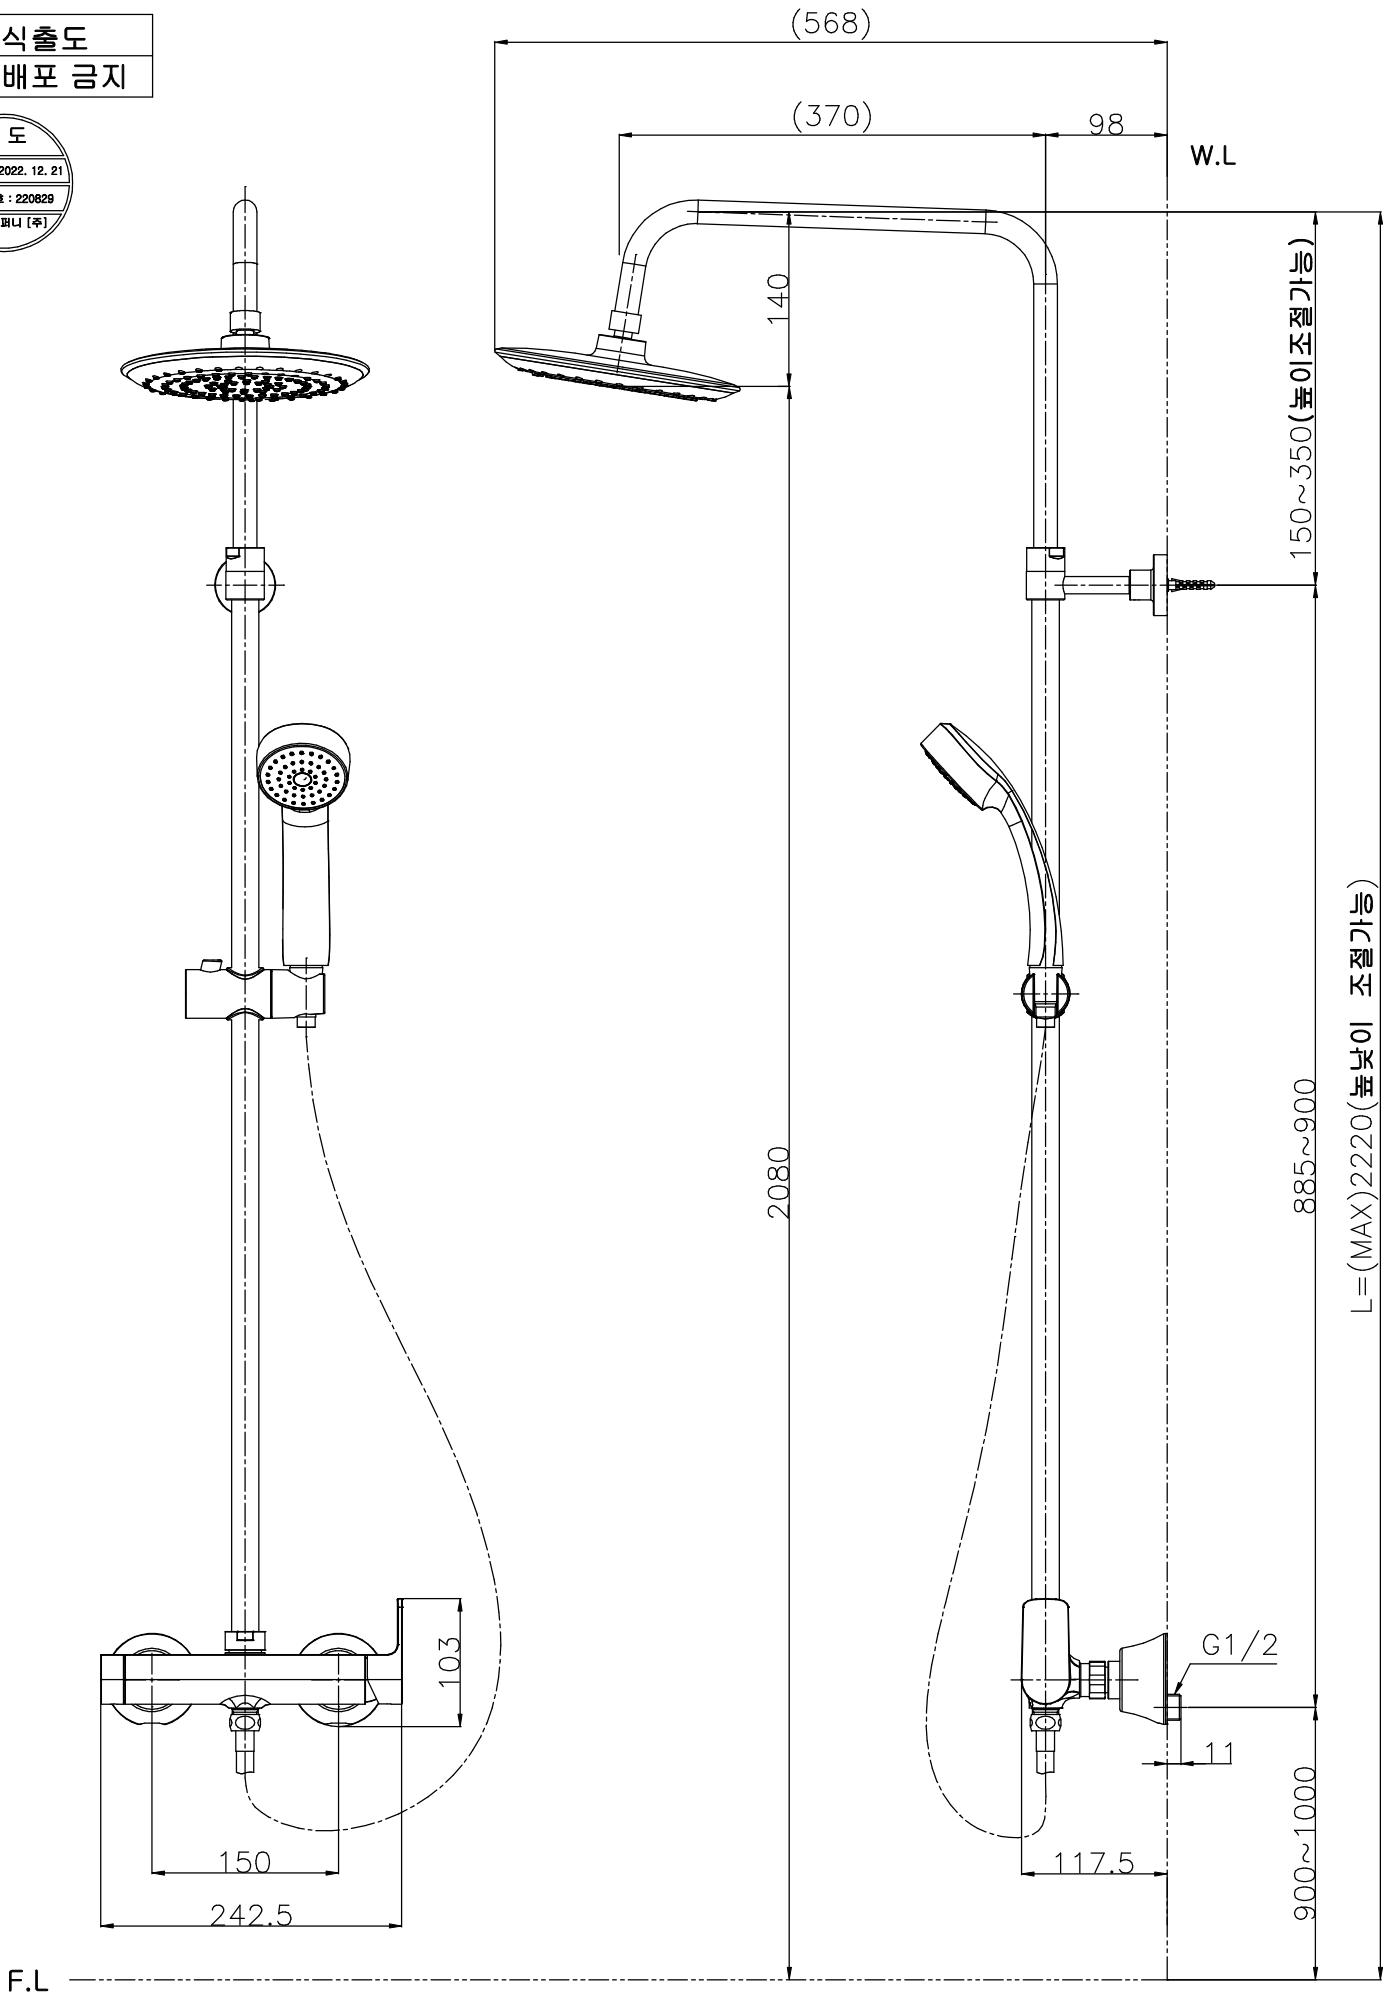

품 번	RBS1151	품 명	싱글레버식 레인샤워수전(높이조절형)
-----	---------	-----	---------------------

對外秘 정식출도
도면 무단배포 금지

L : 참고치수이므로 설치현장 조건 및 사용자가 사용하기 적당한 위치에 설치하십시오.