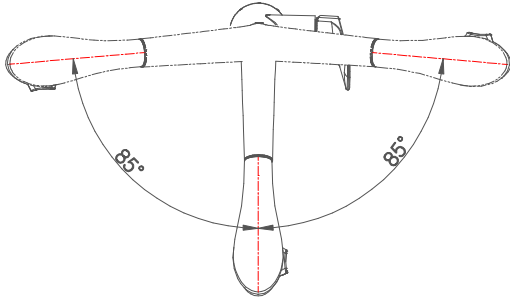

S/L 착탈식 싱크 혼합수전 (RKST60, RKSU60, RKSU60-LH, RKS1060)

※ 스프아웃 회전 각도

對外秘 정식출도
도면 무단배포 금지