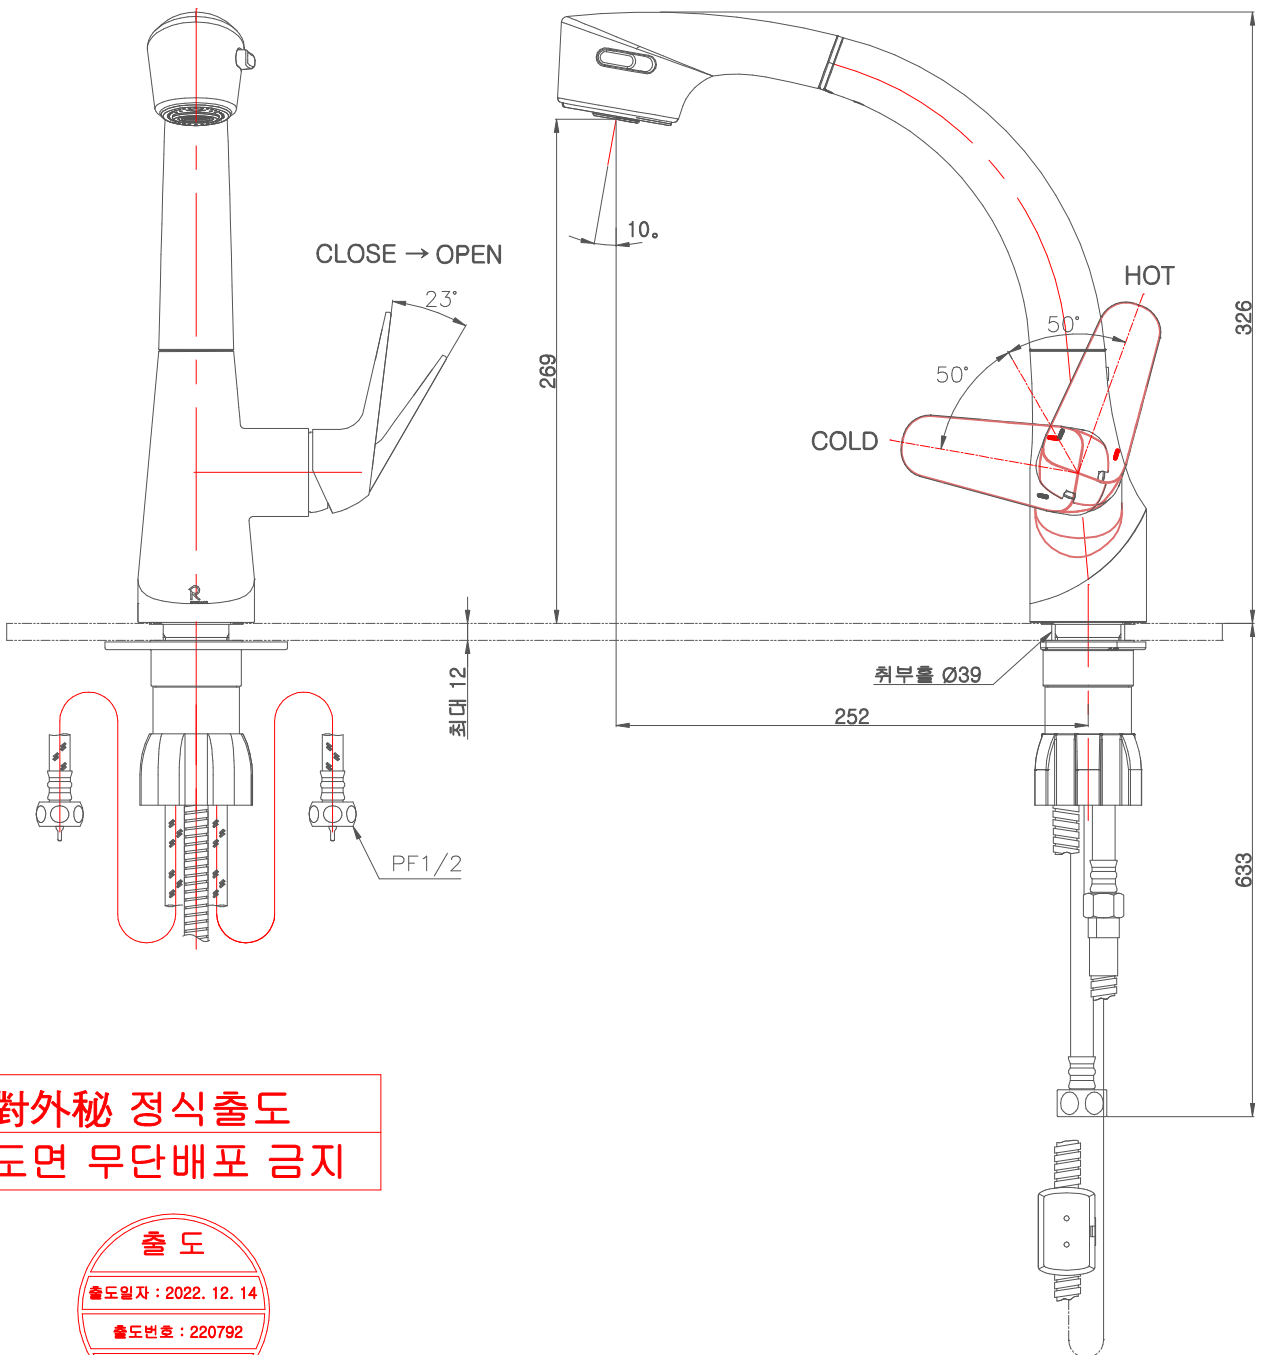

S/L 착탈식 싱크 혼합수전 (RKST60, RKSU60, RKSU60-LH, RKS1060)

※ 스프아웃 회전 각도

對外秘 정식출도
도면 무단배포 금지