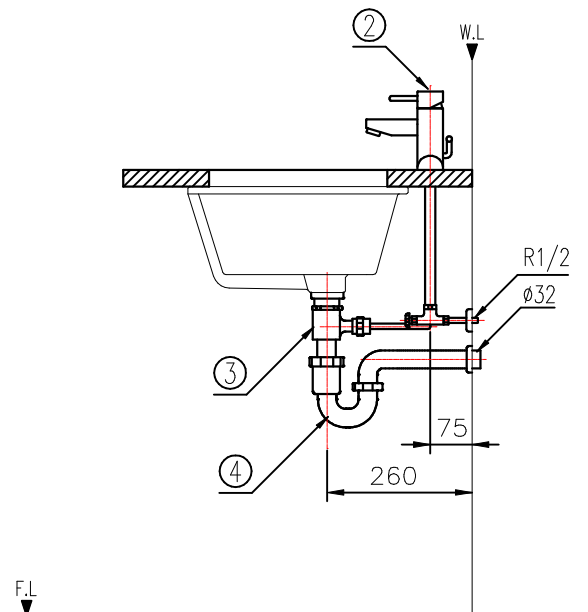

RWLU9 L1050B 사각 세면기(Under카운터용)

No	품 명	품 번	수량	비 고
1	세 면 기	RWLU9	1	
2	투출(100mm) 세면기 수전	RLS700AP1	1	
3	세 면 기 폼 업	RLP220	1	
4	세 면 기 P 트 랩	RLP300-A	1	
5	관 불 이 앵 글 밸 브	RFV300	2	
6	후 렉 시 블 호 스	RED74189W	2	

※도기 공차가 크므로 실제품 확인후 시공해 주십시오.