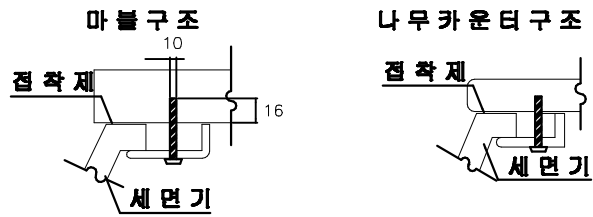

RWLU9 L1050B 사각 세면기(Under카운터용)

No	품 명	품 번	수량	비 고
1	세 면 기	RWLU9	1	
2	투출(100mm) 세면기 수전	RLS700AP1	1	
3	세 면 기 폼 업	RLP220	1	
4	세 면 기 P 트 랩	RLP300-A	1	
5	관 불 이 앵 글 밸 브	RFV300	2	
6	후 렉 시 블 호 스	RED74189W	2	

※도기 공차가 크므로 실제품 확인후 시공해 주십시오.