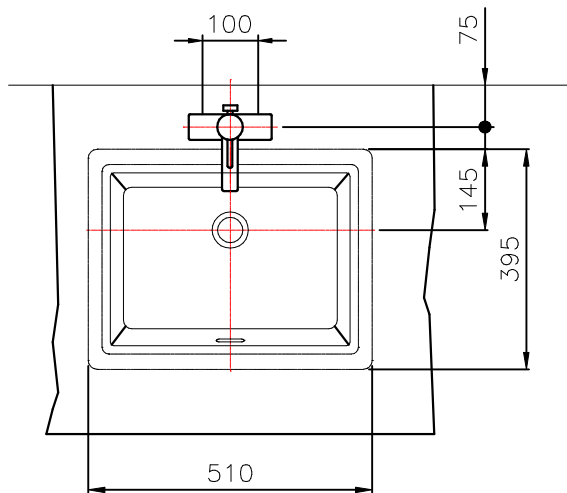

RWLU9 L1050B 사각 세면기(Under카운터용)

No	품 명	품 번	수량	비 고
1	세 면 기	RWLU9	1	
2	투출(100mm) 세면기 수전	RLS700AP1	1	
3	세 면 기 폼 업	RLP220	1	
4	세 면 기 P 트 랩	RLP300-A	1	
5	관 불 이 앵 글 밸 브	RFV300	2	
6	후 렉 시 블 호 스	RED74189W	2	

※도기 공차가 크므로 실제품 확인후 시공해 주십시오.