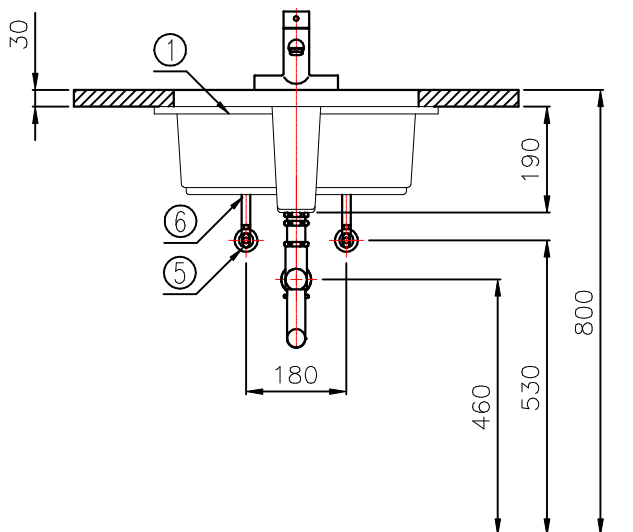

RWLU9 L1050B 사각 세면기(Under카운터용)

No	품 명	품 번	수량	비 고
1	세 면 기	RWLU9	1	
2	투출(100mm) 세면기 수전	RLS700AP1	1	
3	세 면 기 폼 업	RLP220	1	
4	세 면 기 P 트 랩	RLP300-A	1	
5	관 불 이 앵 글 밸 브	RFV300	2	
6	후 렉 시 블 호 스	RED74189W	2	

※도기 공차가 크므로 실제품 확인후 시공해 주십시오.