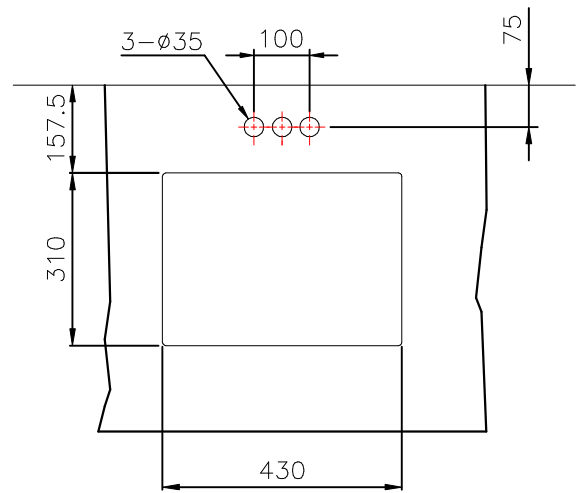

RWLU9 L1050B 사각 세면기(Under카운터용)

No	품 명	품 번	수량	비 고
1	세 면 기	RWLU9	1	
2	투출(100mm) 세면기 수전	RLS700AP1	1	
3	세 면 기 폼 업	RLP220	1	
4	세 면 기 P 트 랩	RLP300-A	1	
5	관 불 이 앵 글 밸 브	RFV300	2	
6	후 렉 시 블 호 스	RED74189W	2	

※도기 공차가 크므로 실제품 확인후 시공해 주십시오.