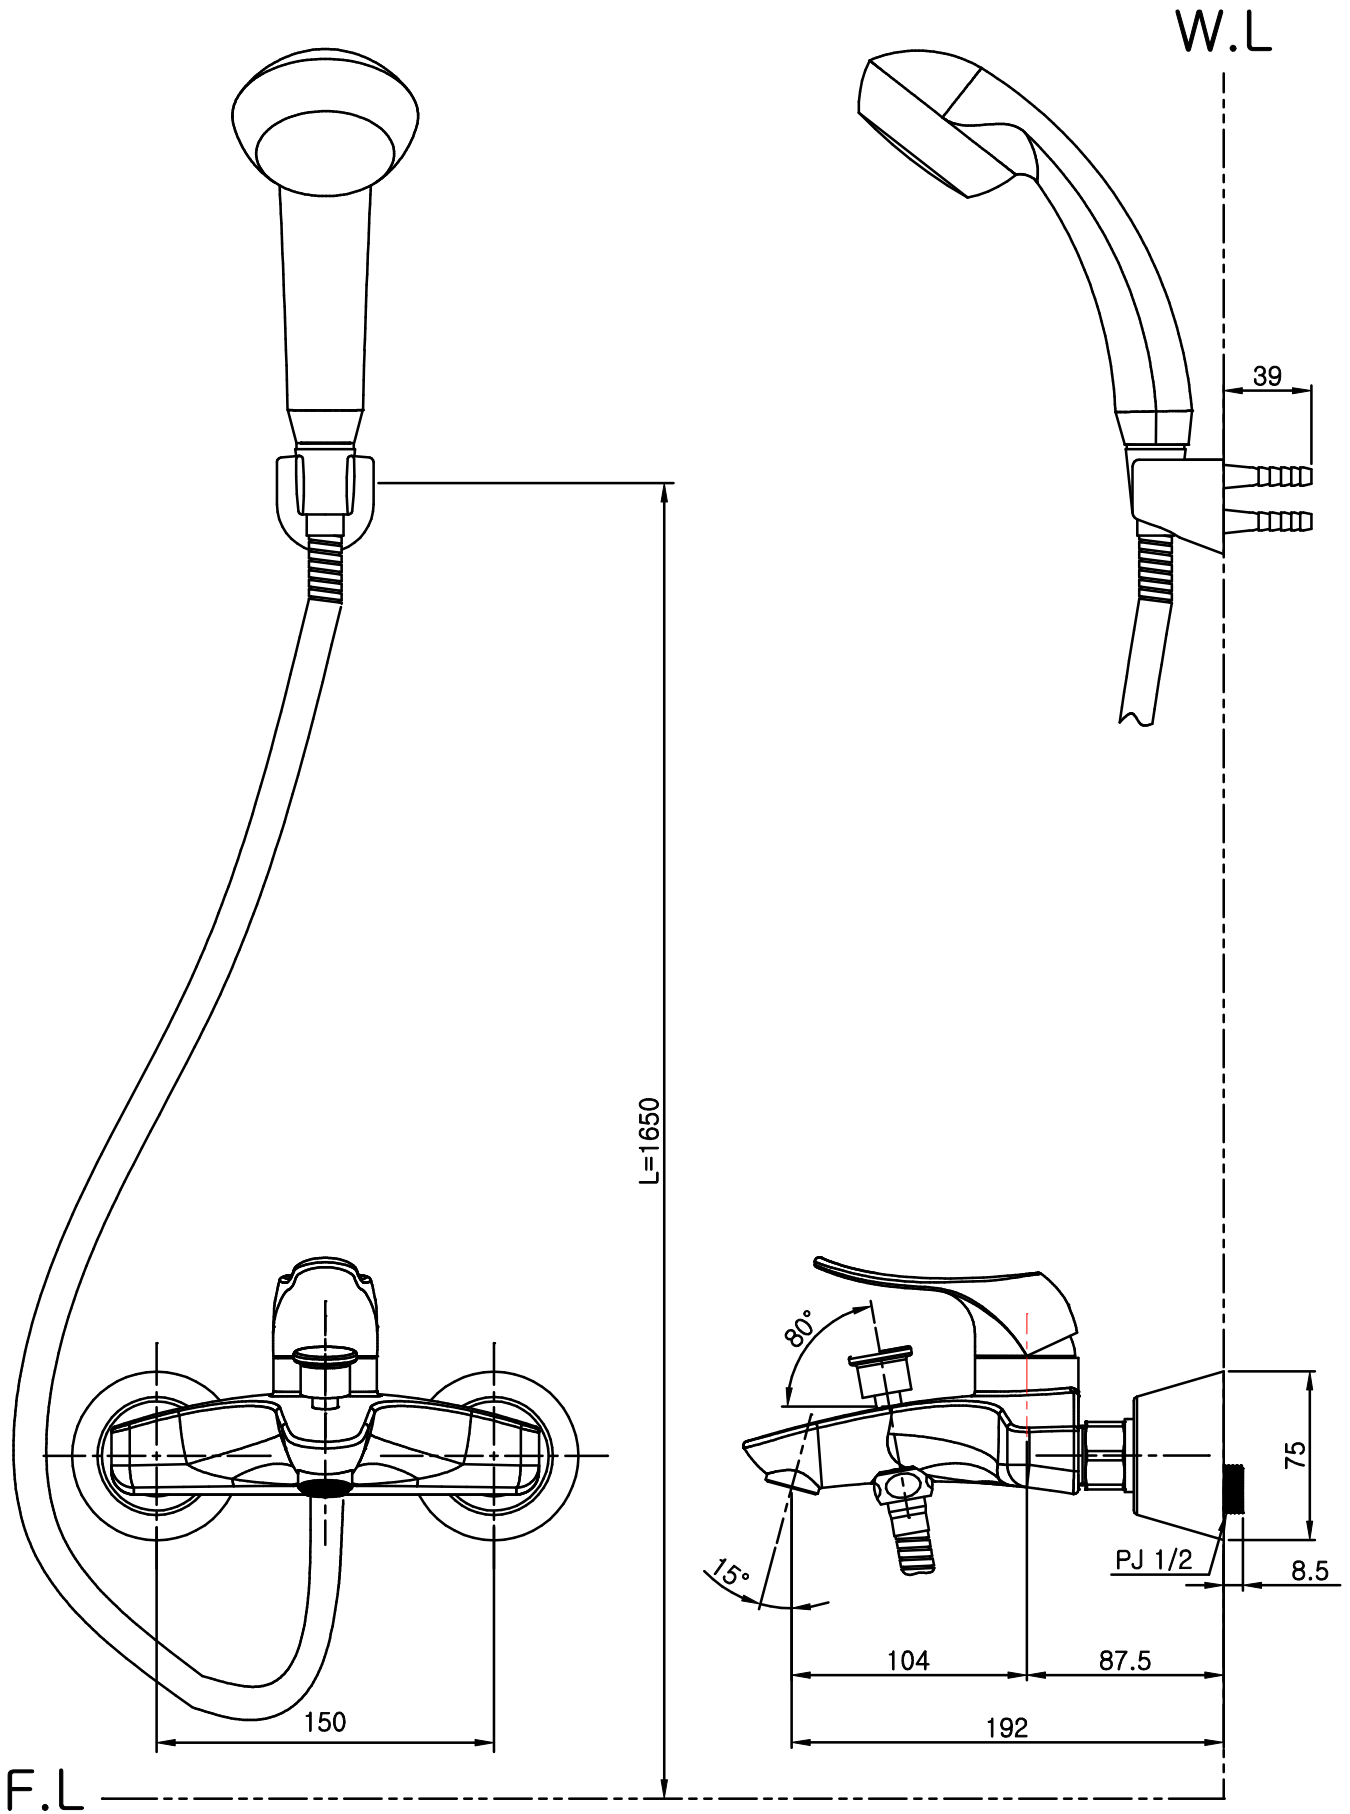

싱글레버식 혼합샤워 (RBSD00-V7)

L : 참고치수이므로 설치현장 조건 및 사용자가 사용하기 적당한 위치에 설치하십시오.