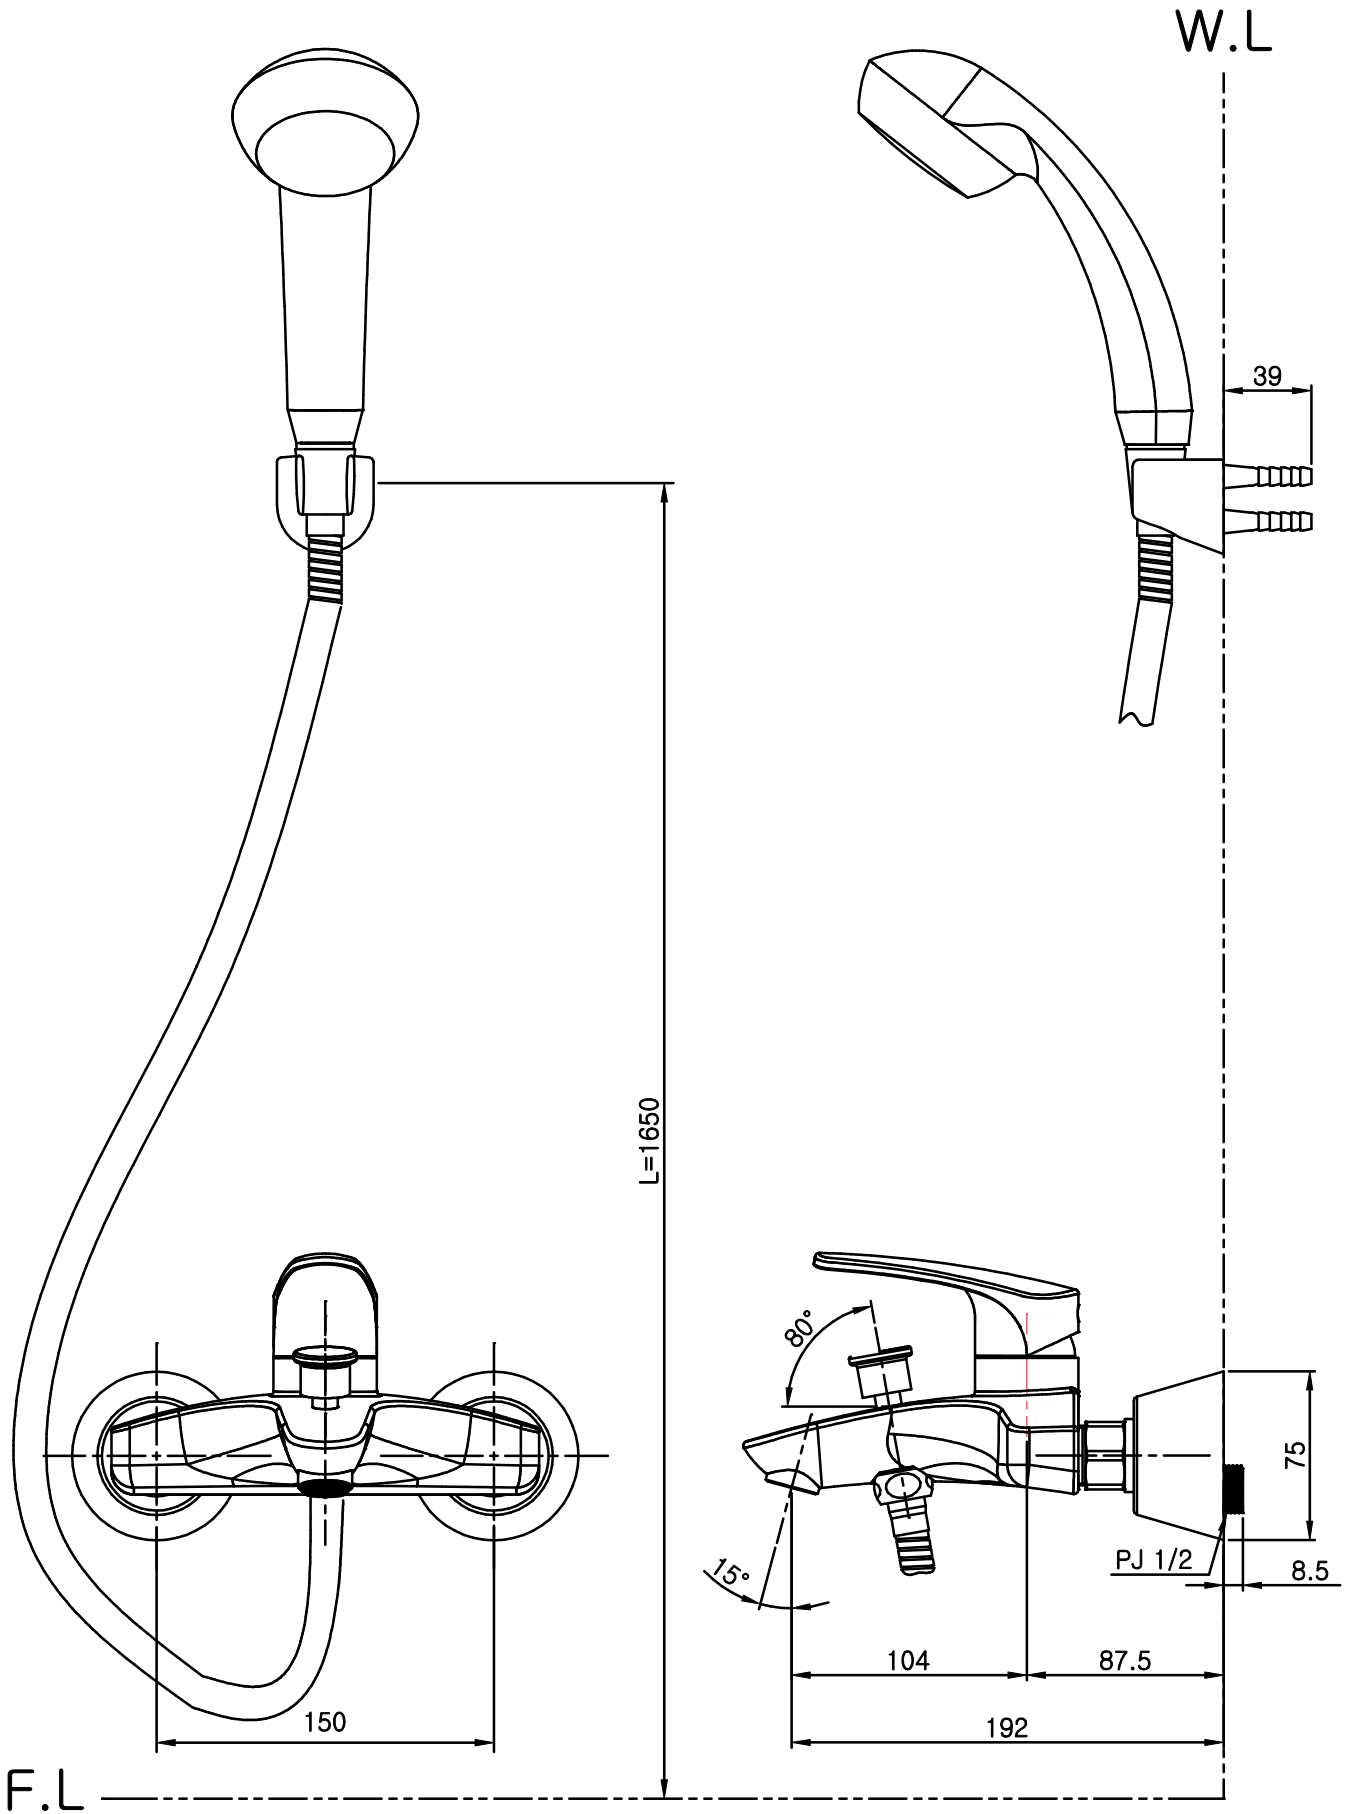

싱글레버식 혼합샤워 (RBSD00-V8)

F.L

L : 참고치수이므로 설치현장 조건 및 사용자가 사용하기 적당한 위치에 설치하십시오.