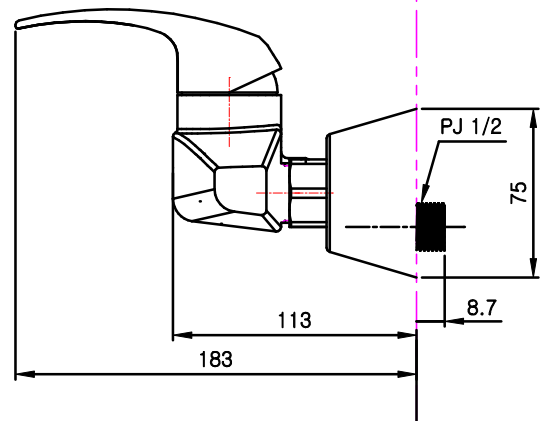

싱글레버식 샤워전용 (RBSD10)

W.L

F.L

L : 참고치수이므로 설치현장 조건 및 사용자가 사용하기 적당한 위치에 설치하십시오.