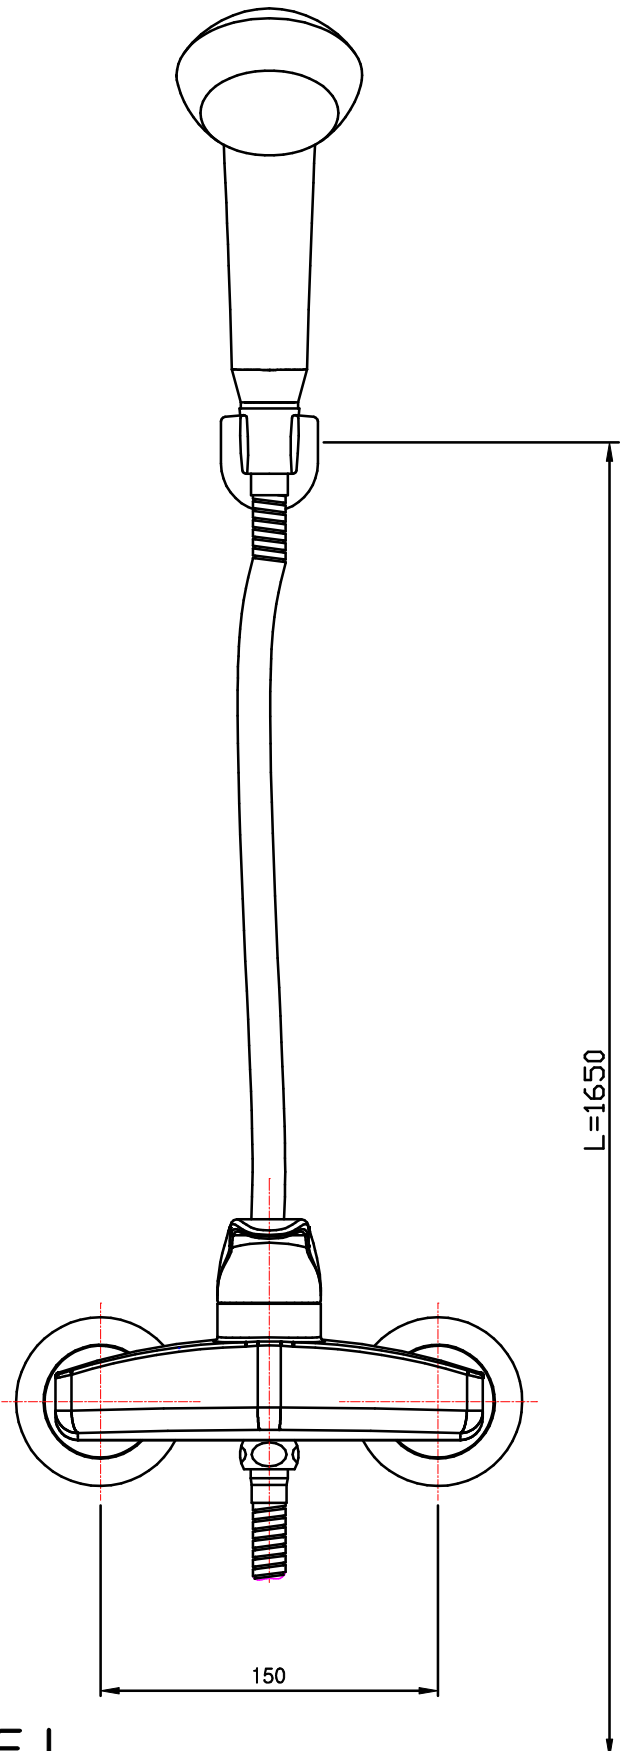

싱글레버식 샤워전용 (RBSD10)

W.L

F.L

L : 참고치수이므로 설치현장 조건 및 사용자가 사용하기 적당한 위치에 설치하십시오.