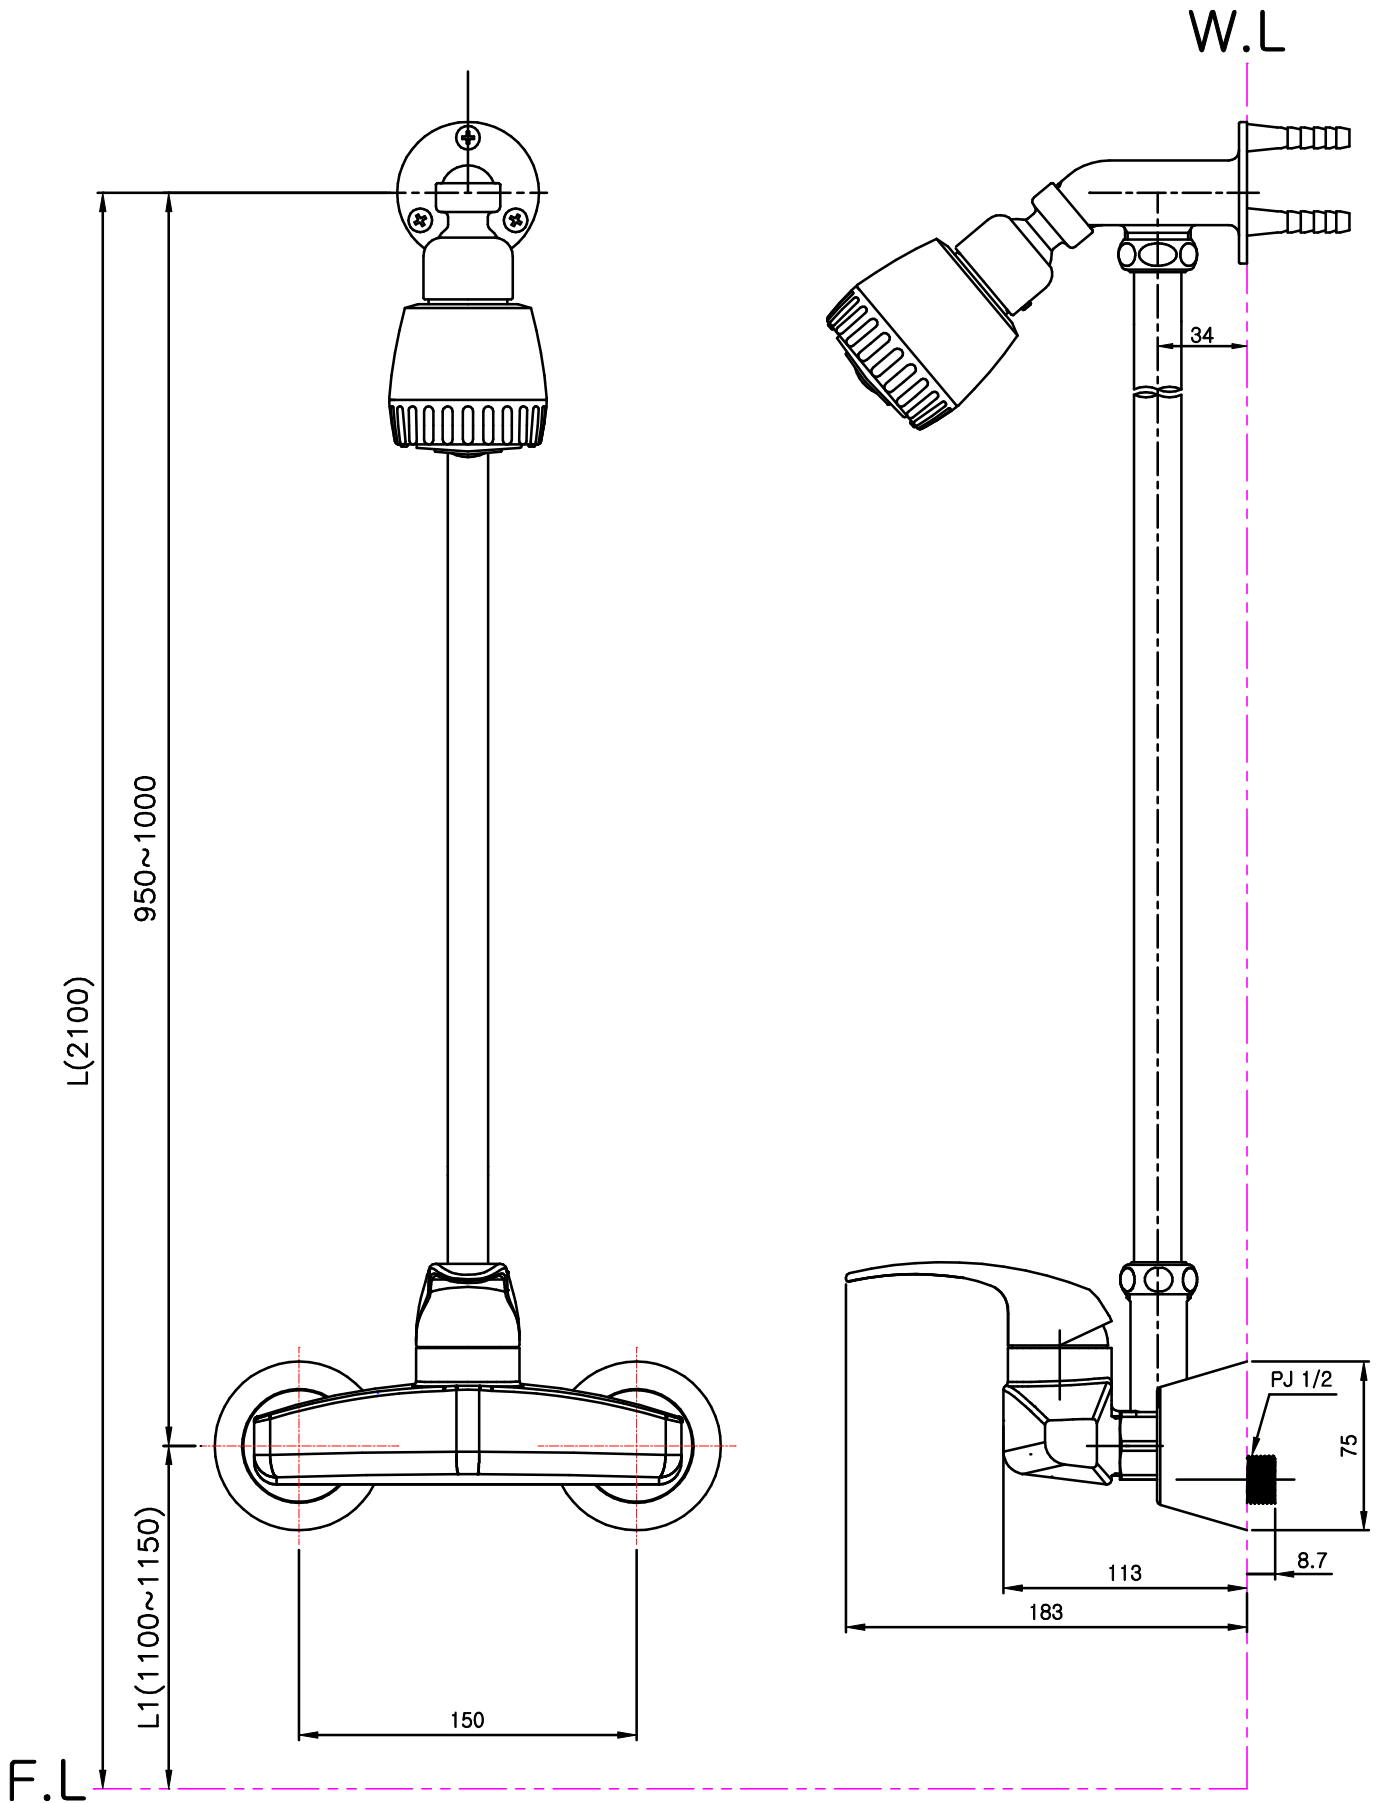

싱글레버식 샤워전용 (RBSD11)

※(L, L1) : 참고치수 이므로 설치현장 조건 및 사용자가 사용하기 적당한 위치에 설치 하십시오.