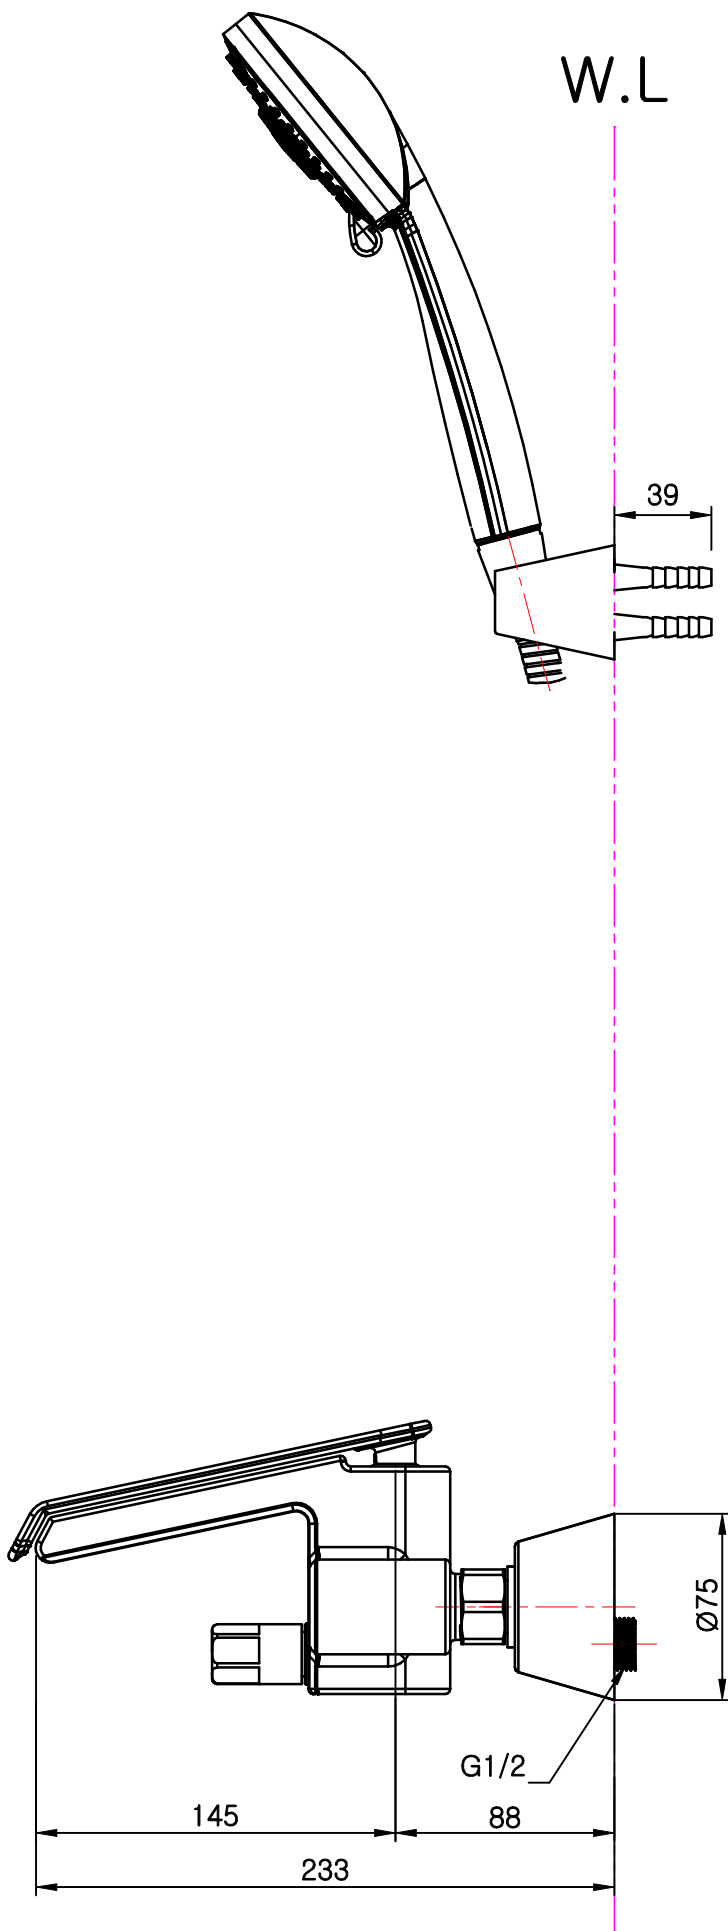

품 번

RBSG00

품 명

ROYAL VINI - 싱글레버식 혼합샤워

L : 참고치수이므로 설치현장 조건 및 사용자가 사용하기 적당한 위치에 설치하십시오.