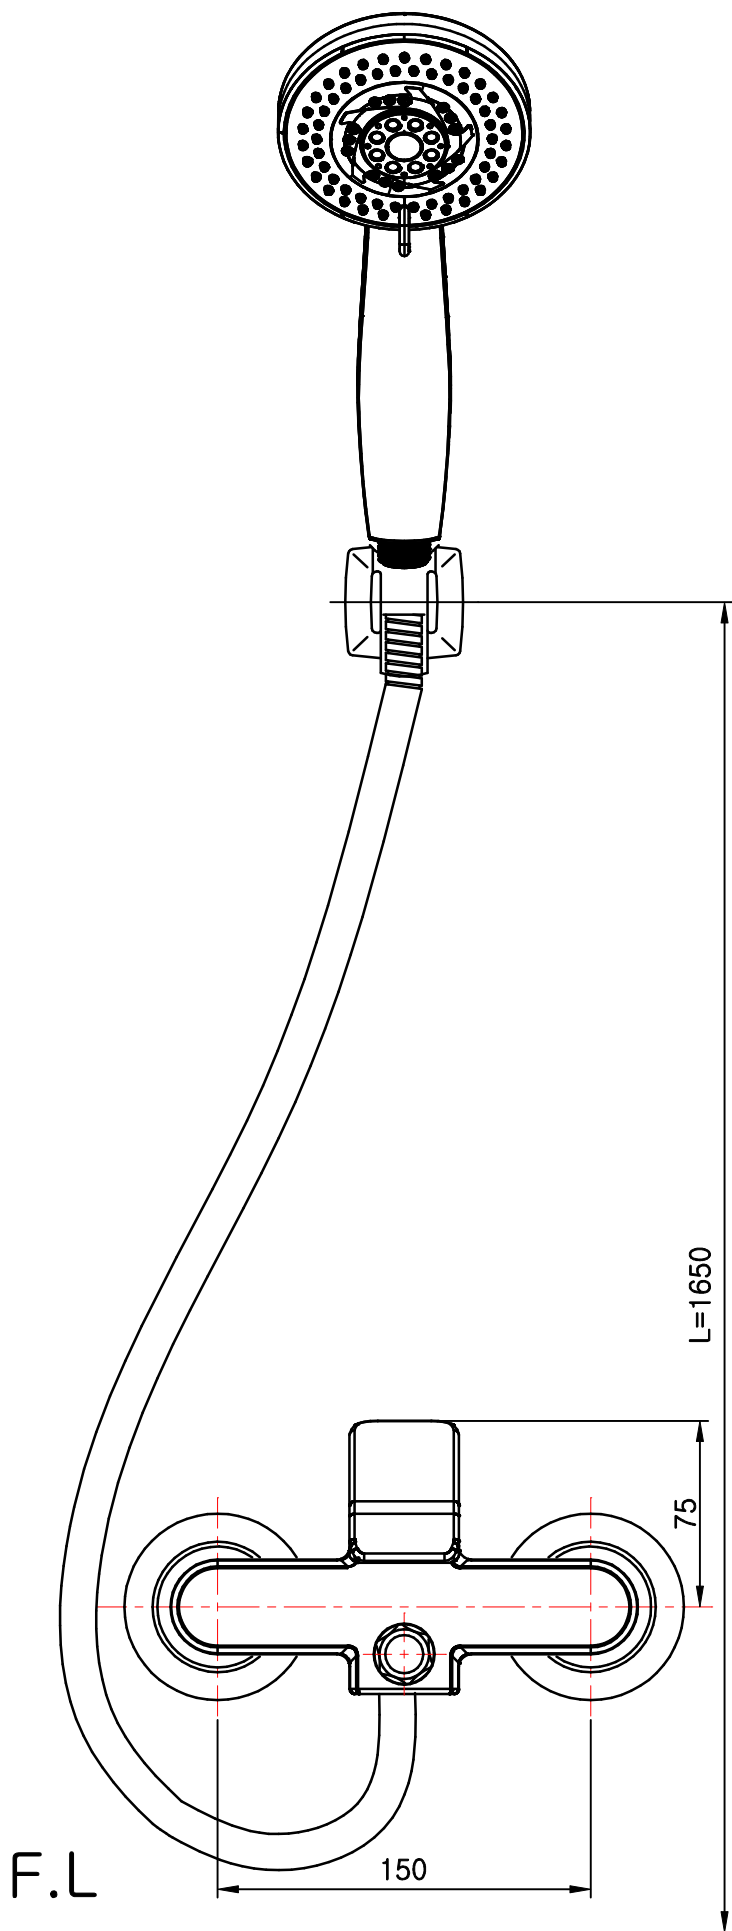

품 번

RBSG00

품 명

ROYAL VINI - 싱글레버식 혼합샤워

L : 참고치수이므로 설치현장 조건 및 사용자가 사용하기 적당한 위치에 설치하십시오.