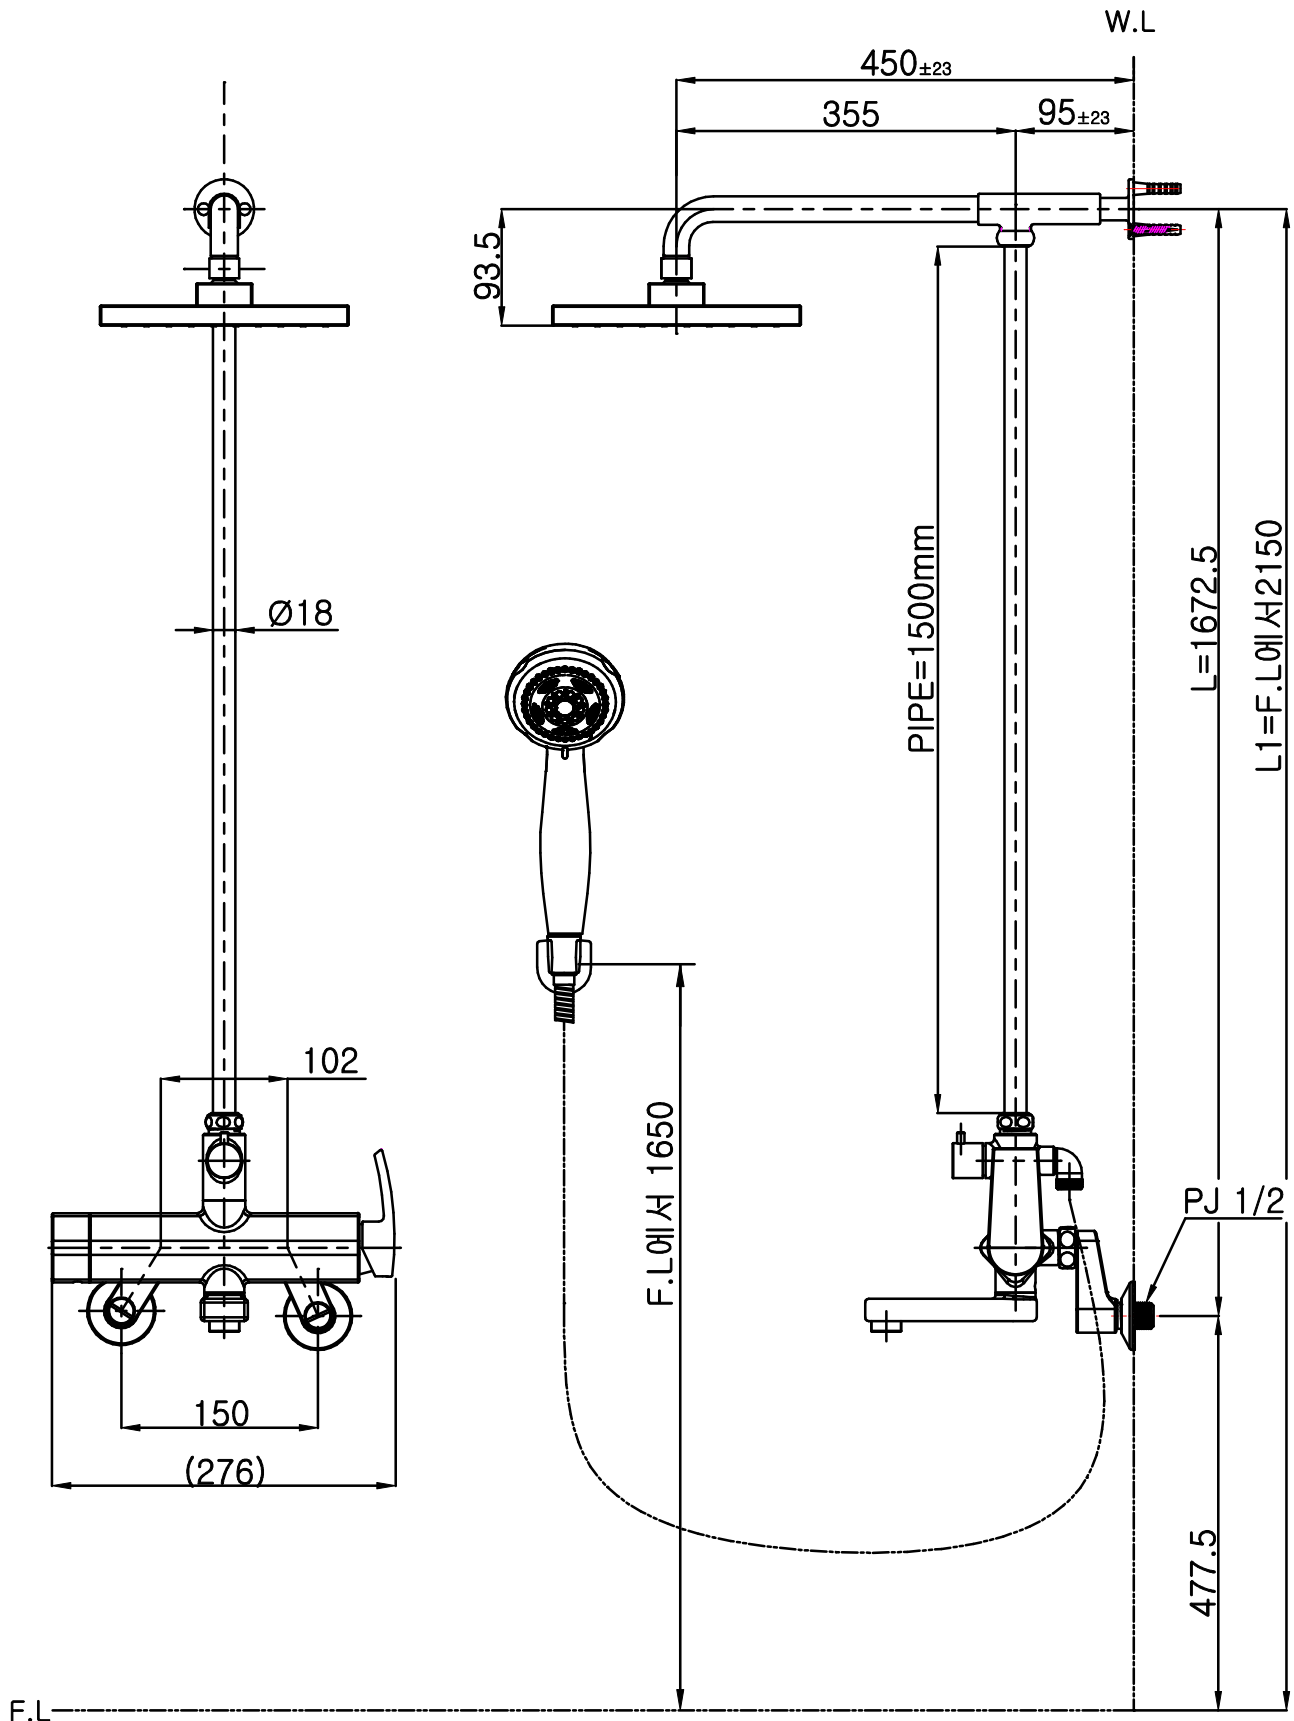

<p>품 번</p>	<p>RBSJ34-U3 (파이프 고정형)</p>	<p>품 명</p>	<p>H) 레인샤워 스파우트 有TYPE</p>
------------	----------------------------	------------	---------------------------

L, L1 : 참고치수이므로 설치현장 조건 및 사용자가 사용하기 적당한 위치에 설치하십시오.