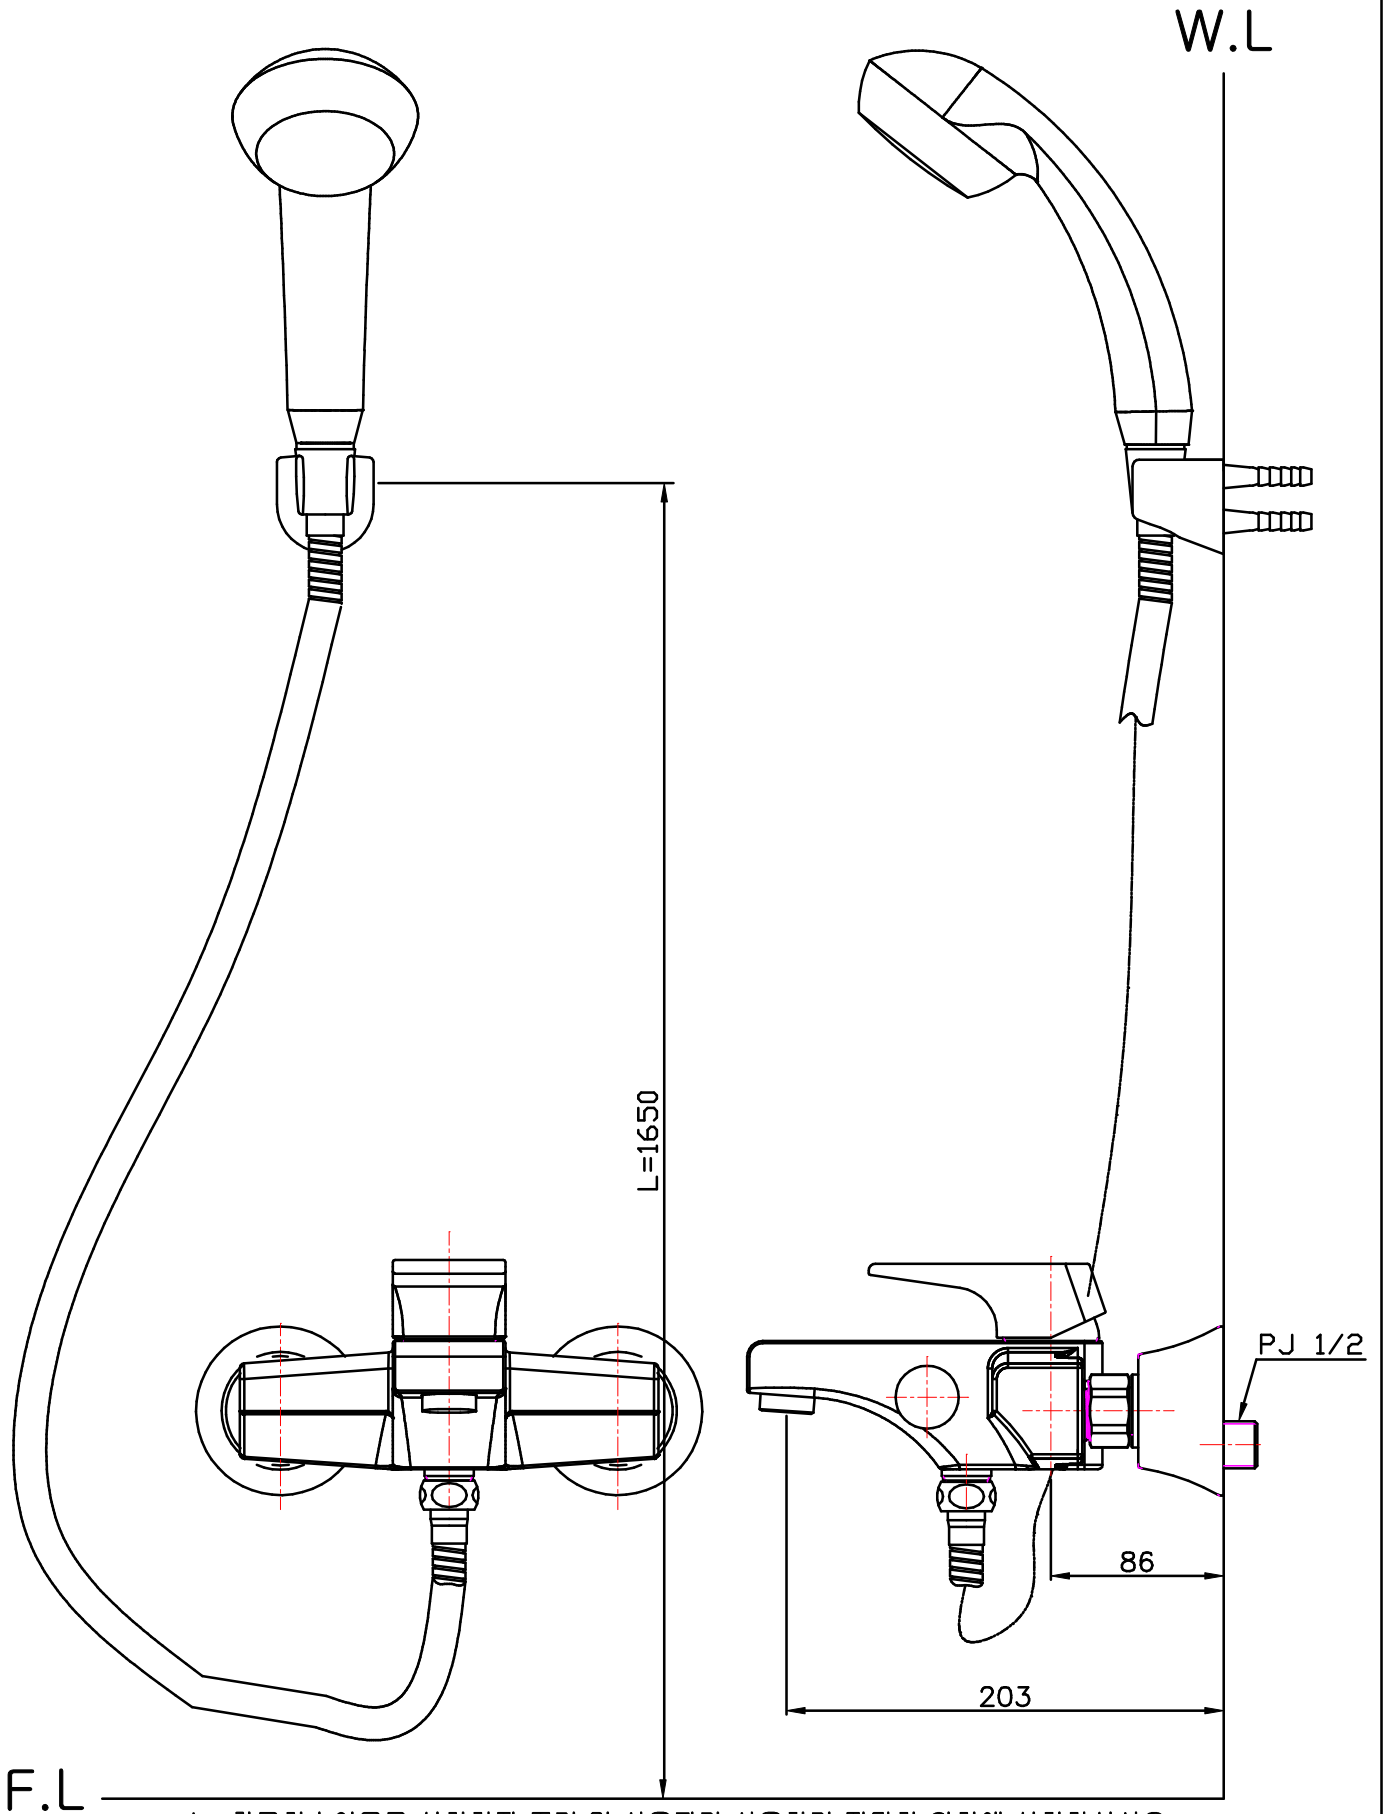

L - 싱글레버식 혼합샤워 (RBSL00)

L : 참고치수이므로 설치현장 조건 및 사용자가 사용하기 적당한 위치에 설치하십시오.