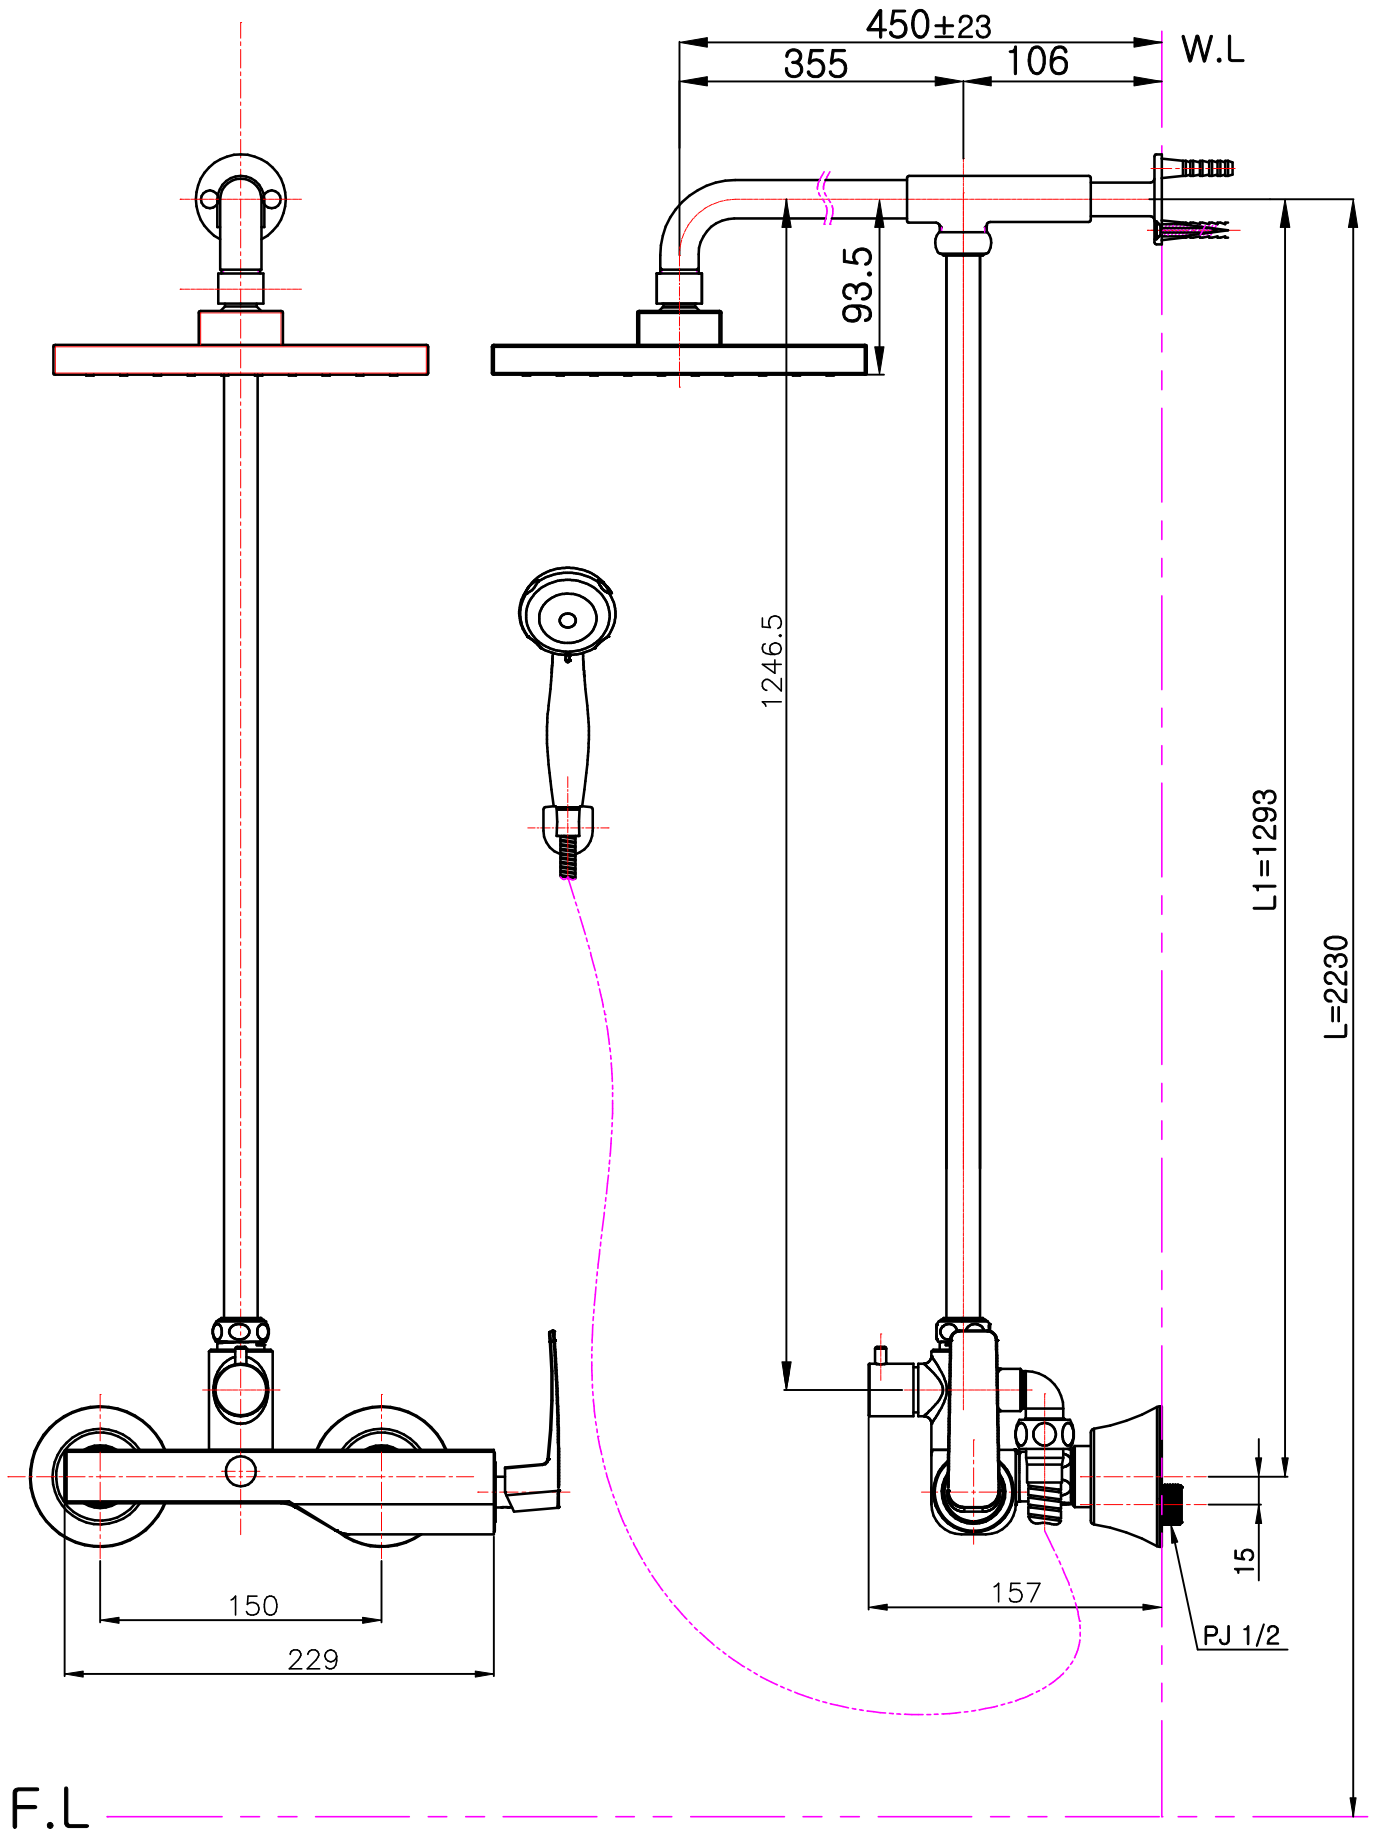

싱글레버식 혼합샤워 (RBSQ50)

L, L1 : 참고치수이므로 설치현장 조건 및 사용자가 사용하기 적당한 위치에 설치하십시오.