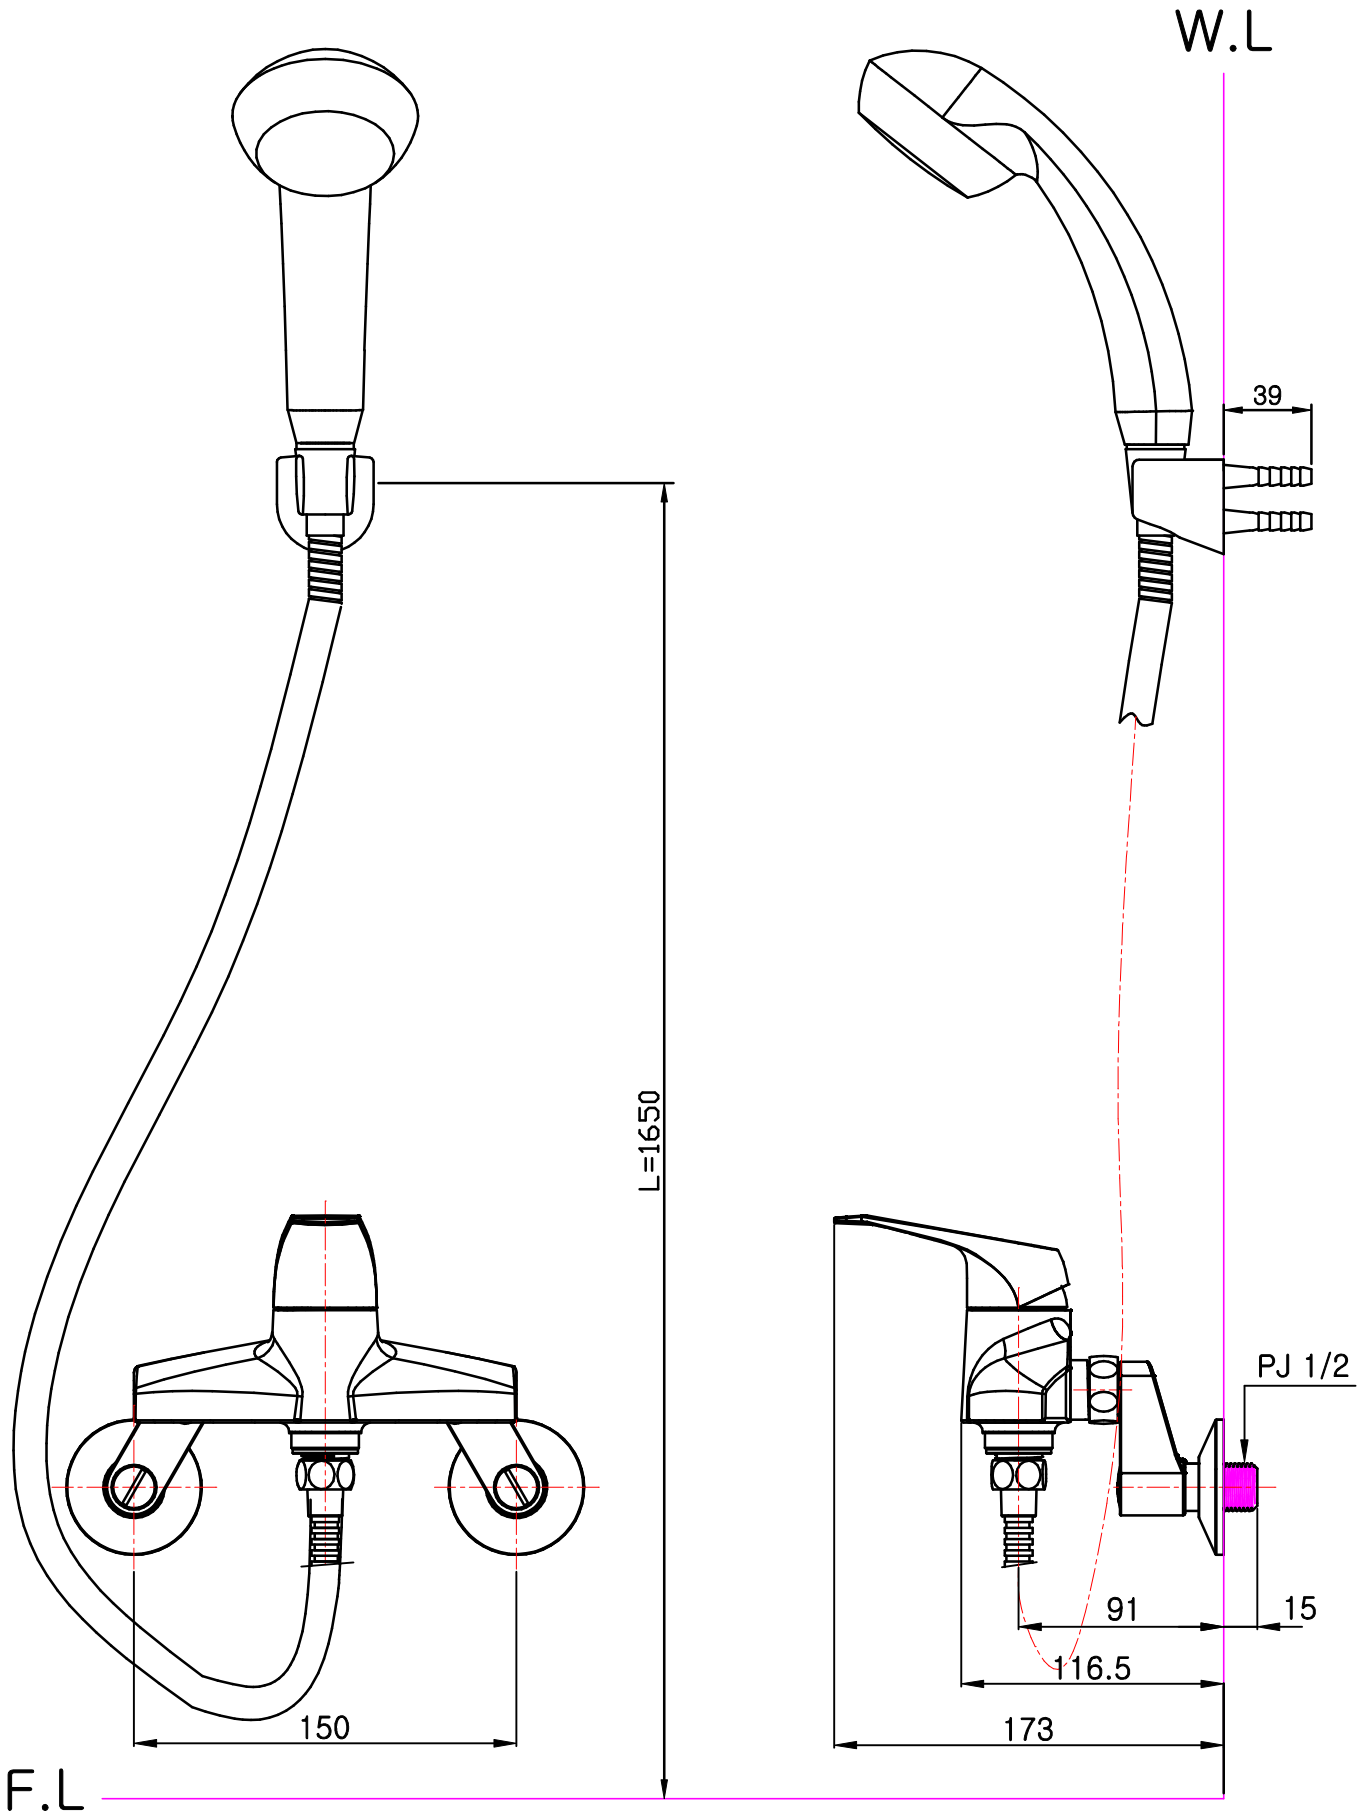

T - 싱글레버식 혼합샤워 (RBST10)

L : 참고치수이므로 설치현장 조건 및 사용자가 사용하기 적당한 위치에 설치하십시오.