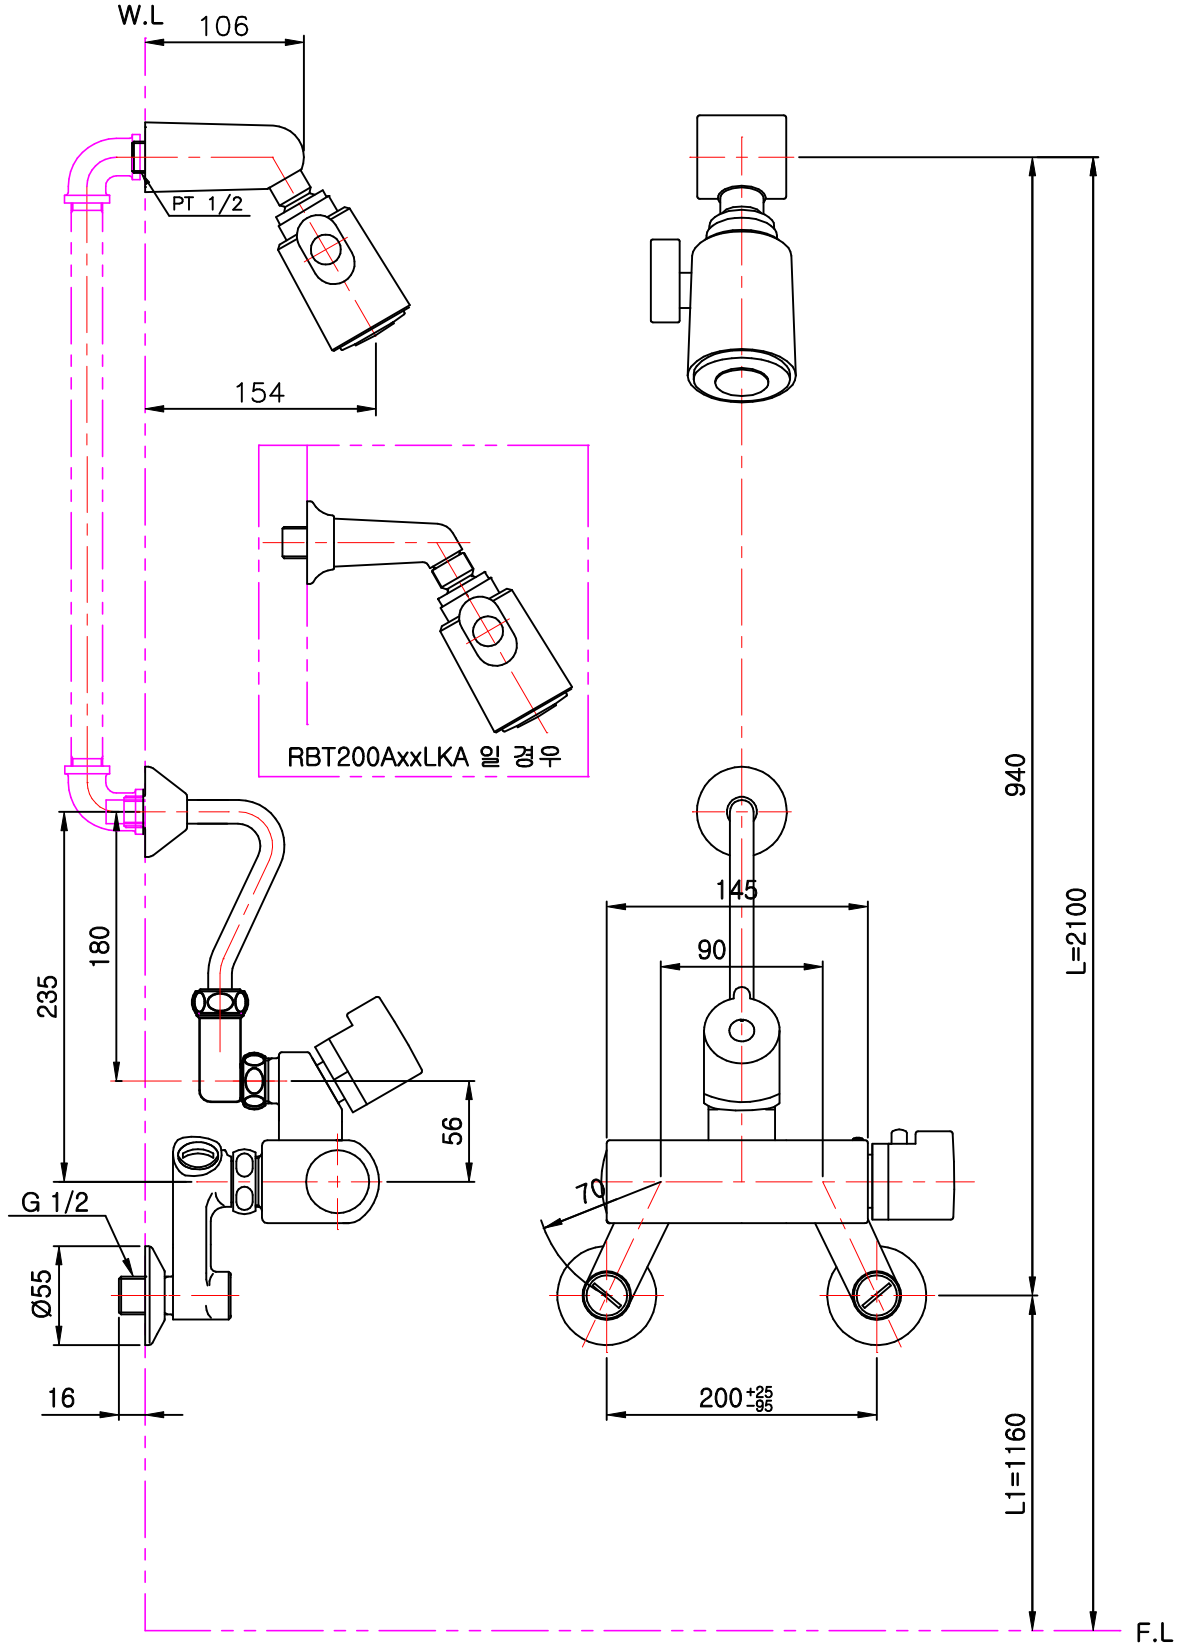

품 번	RBT200-TA	품 명	매립형 서머스탯트 샤워
------------	------------------	------------	---------------------

L, L1 : 참고치수이므로 설치현장 조건 및 사용자가 사용하기 적당한 위치에 설치하십시오.