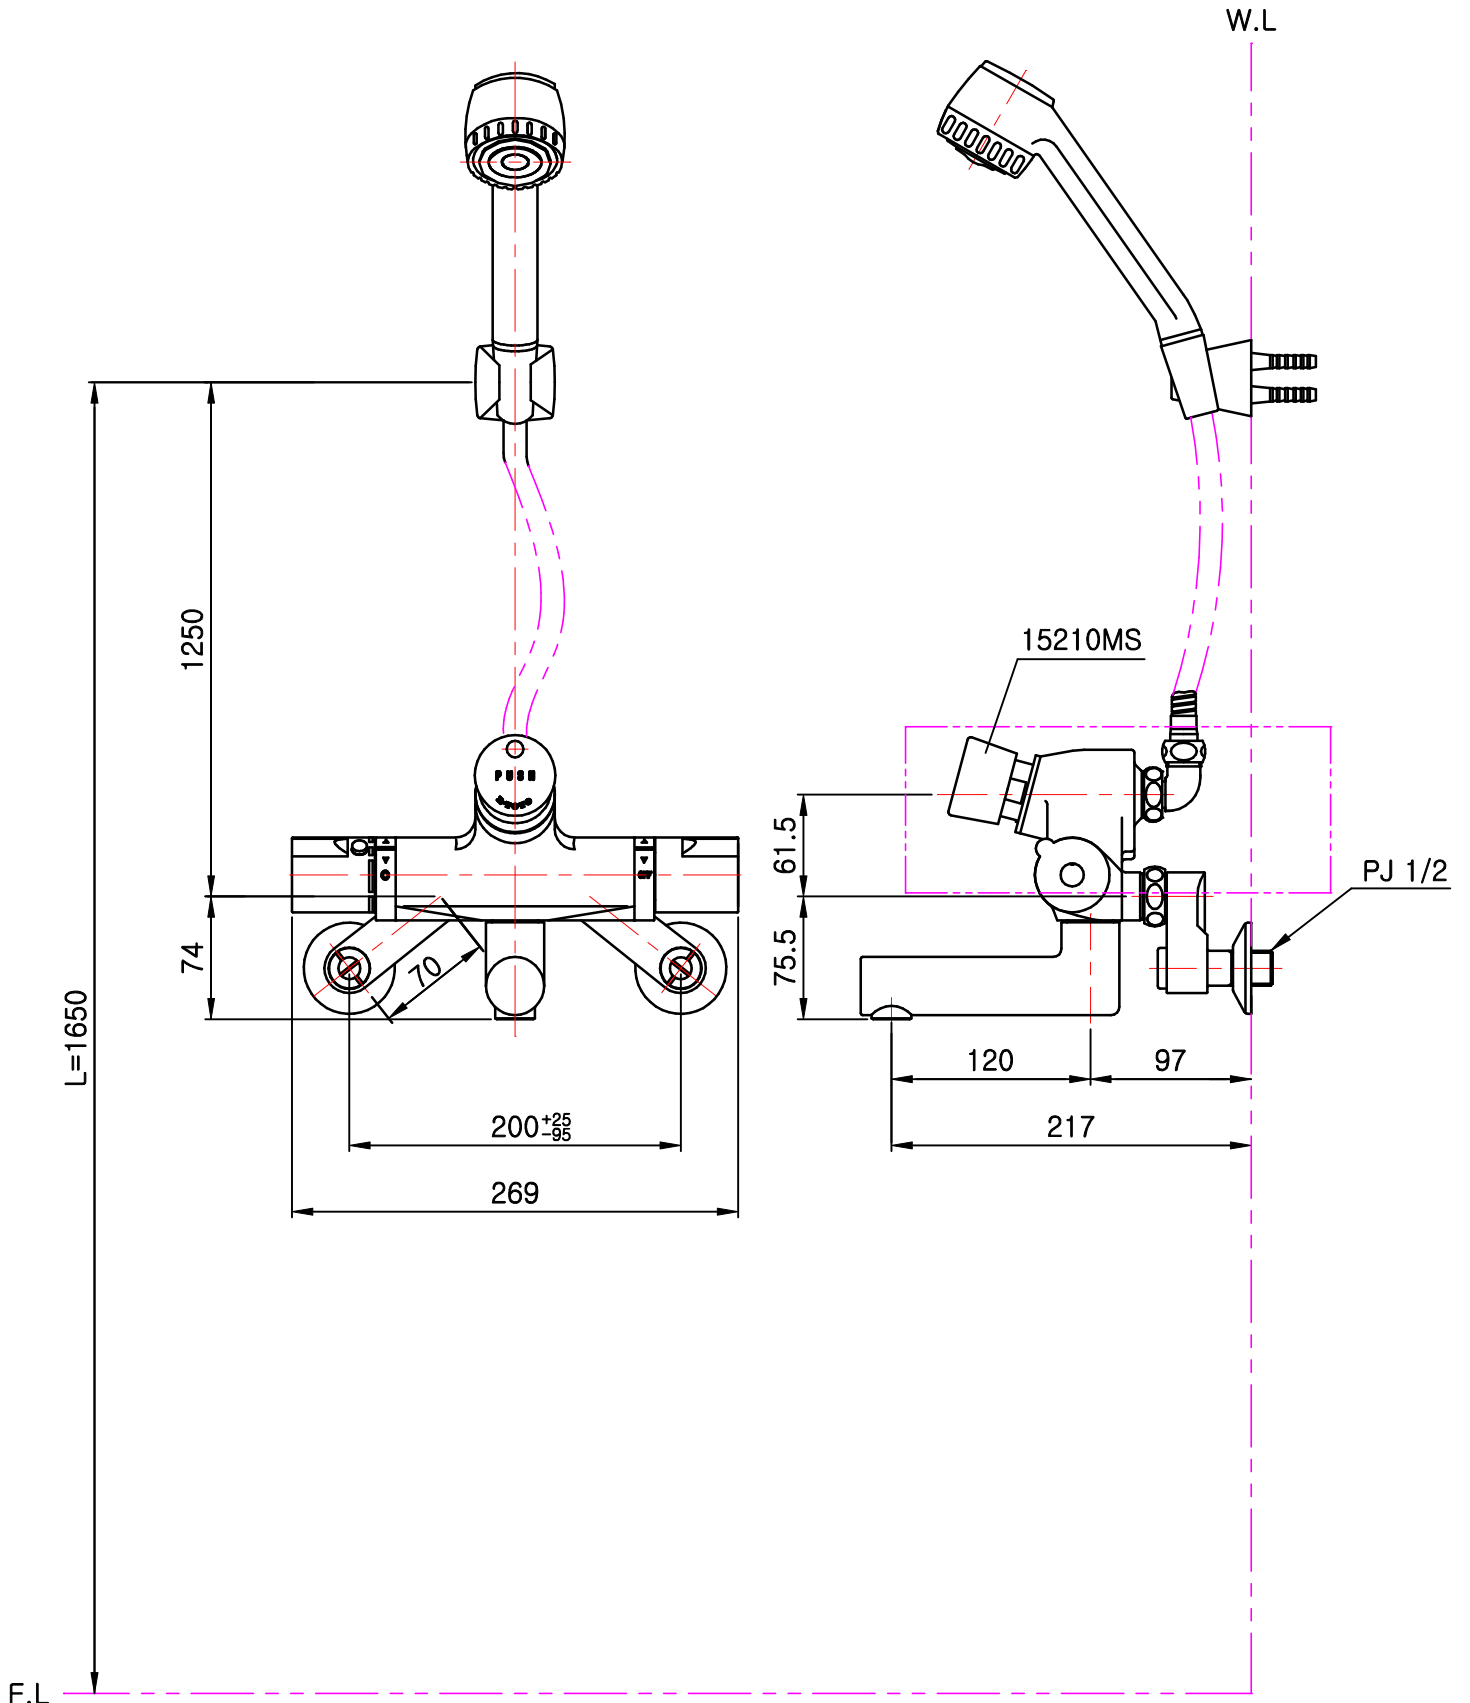

품 번 RBT710

품 명 형상기억합금 서머스탯트 샤워

L : 참고치수이므로 설치현장 조건 및 사용자가 사용하기 적당한 위치에 설치하십시오.