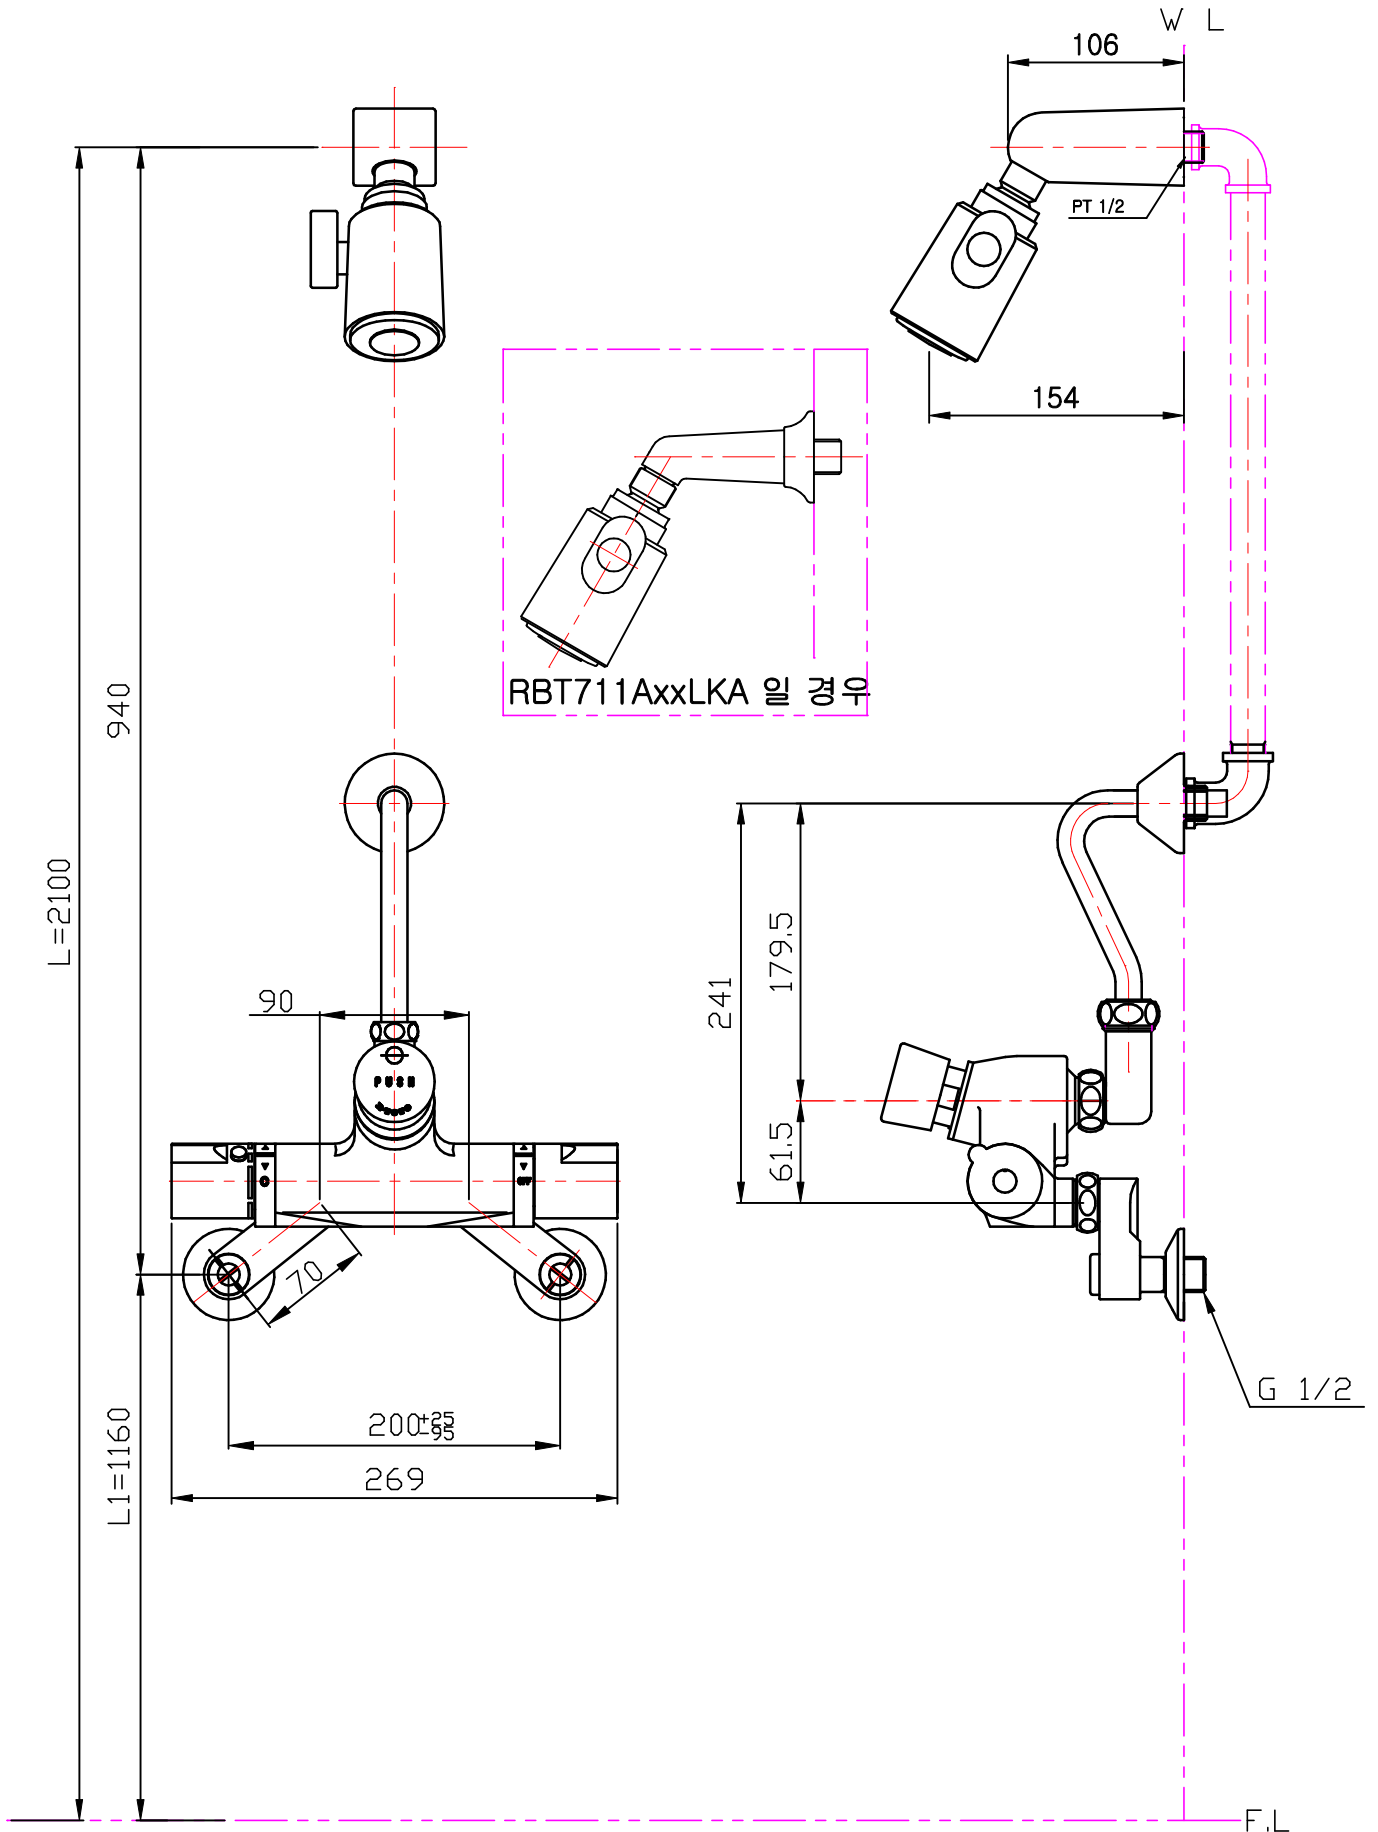

품 번 RBT711-TA / RBT711AXXLKA

품 명 형상기억합금 서머스탯트 샤워

L, L1 : 참고치수이므로 설치현장 조건 및 사용자가 사용하기 적당한 위치에 설치하십시오.