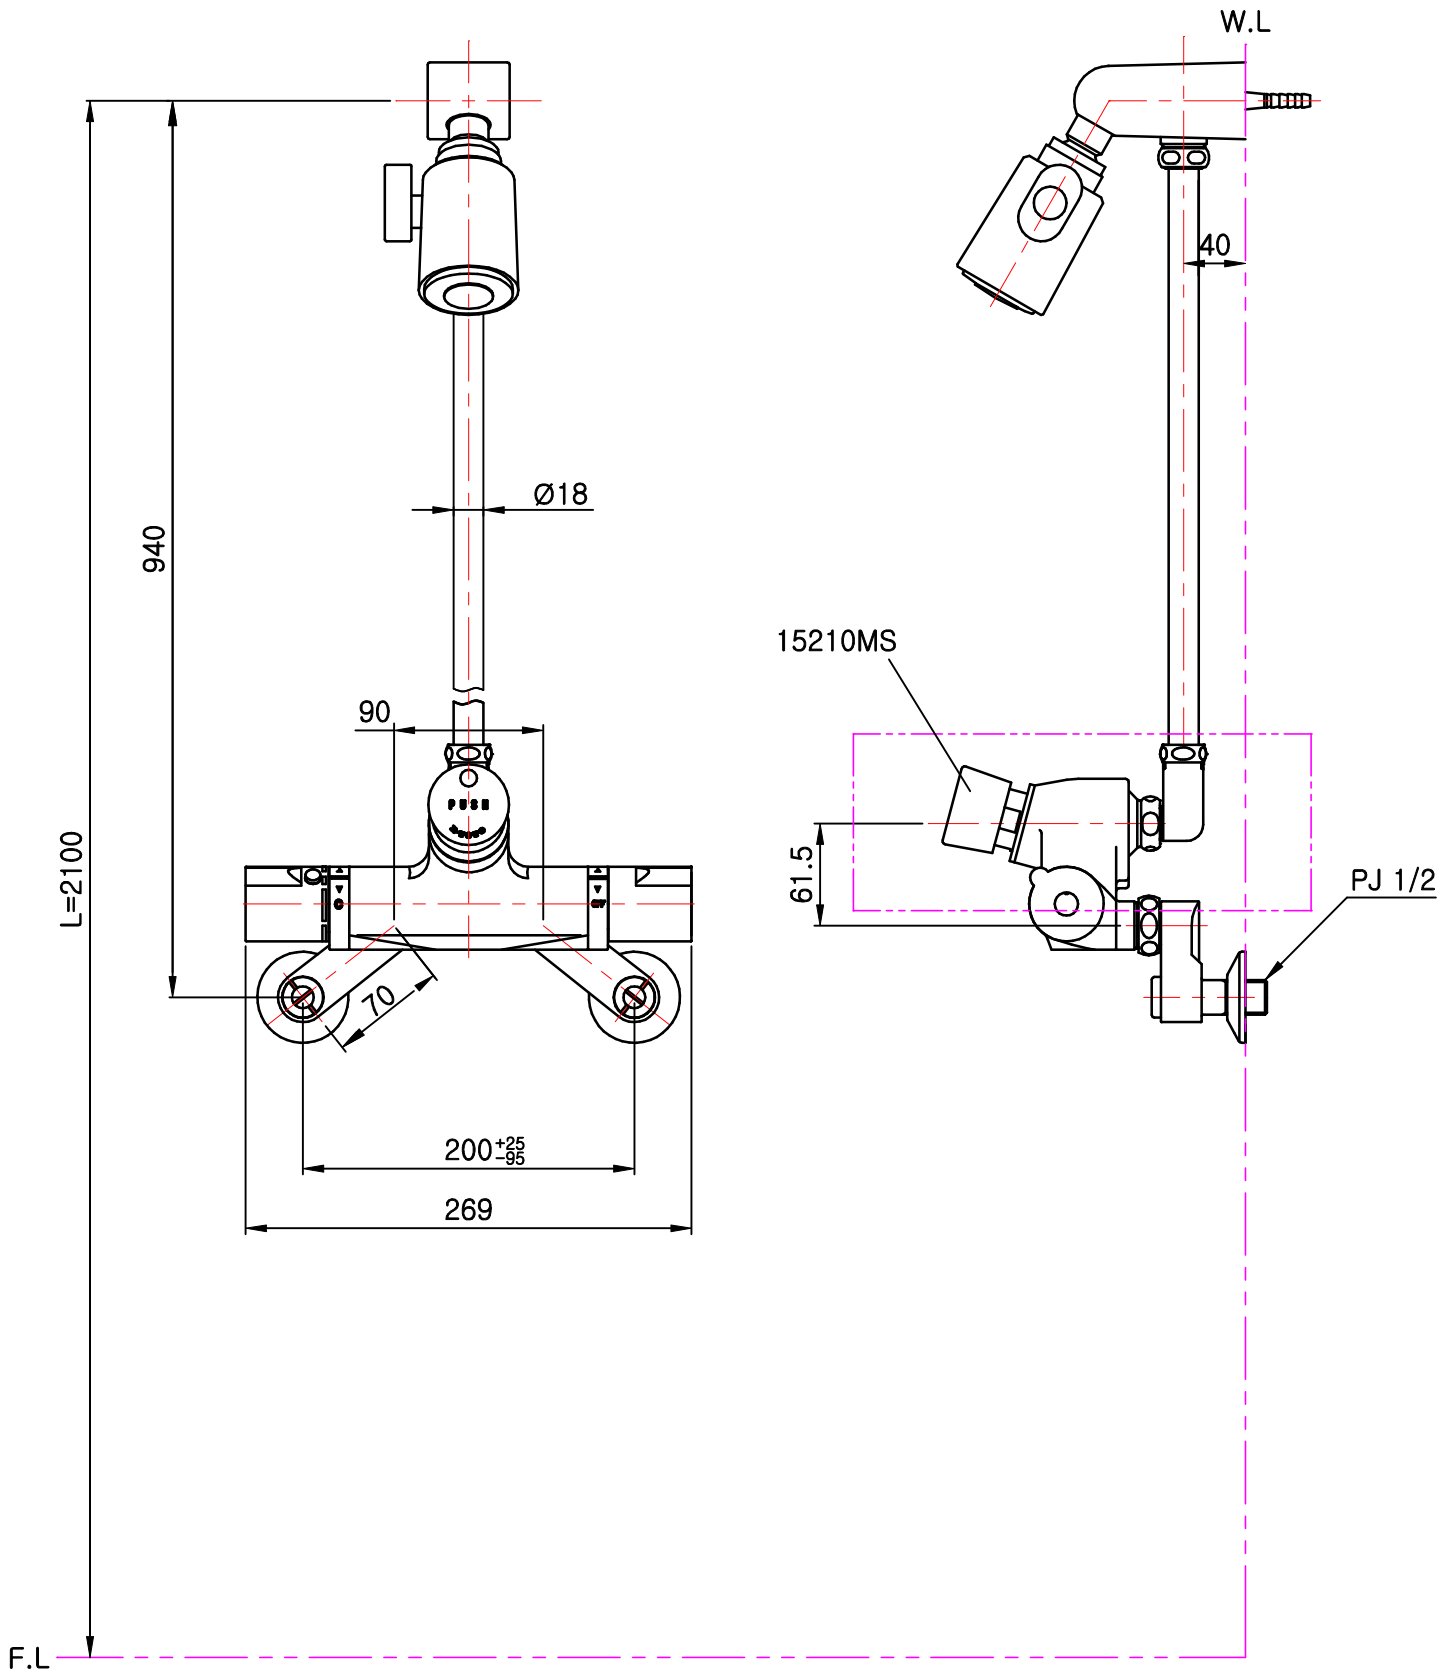

품 번 RBT711

품 명 형상기억합금 서머스탯트 샤워

L : 참고치수이므로 설치현장 조건 및 사용자가 사용하기 적당한 위치에 설치하십시오.