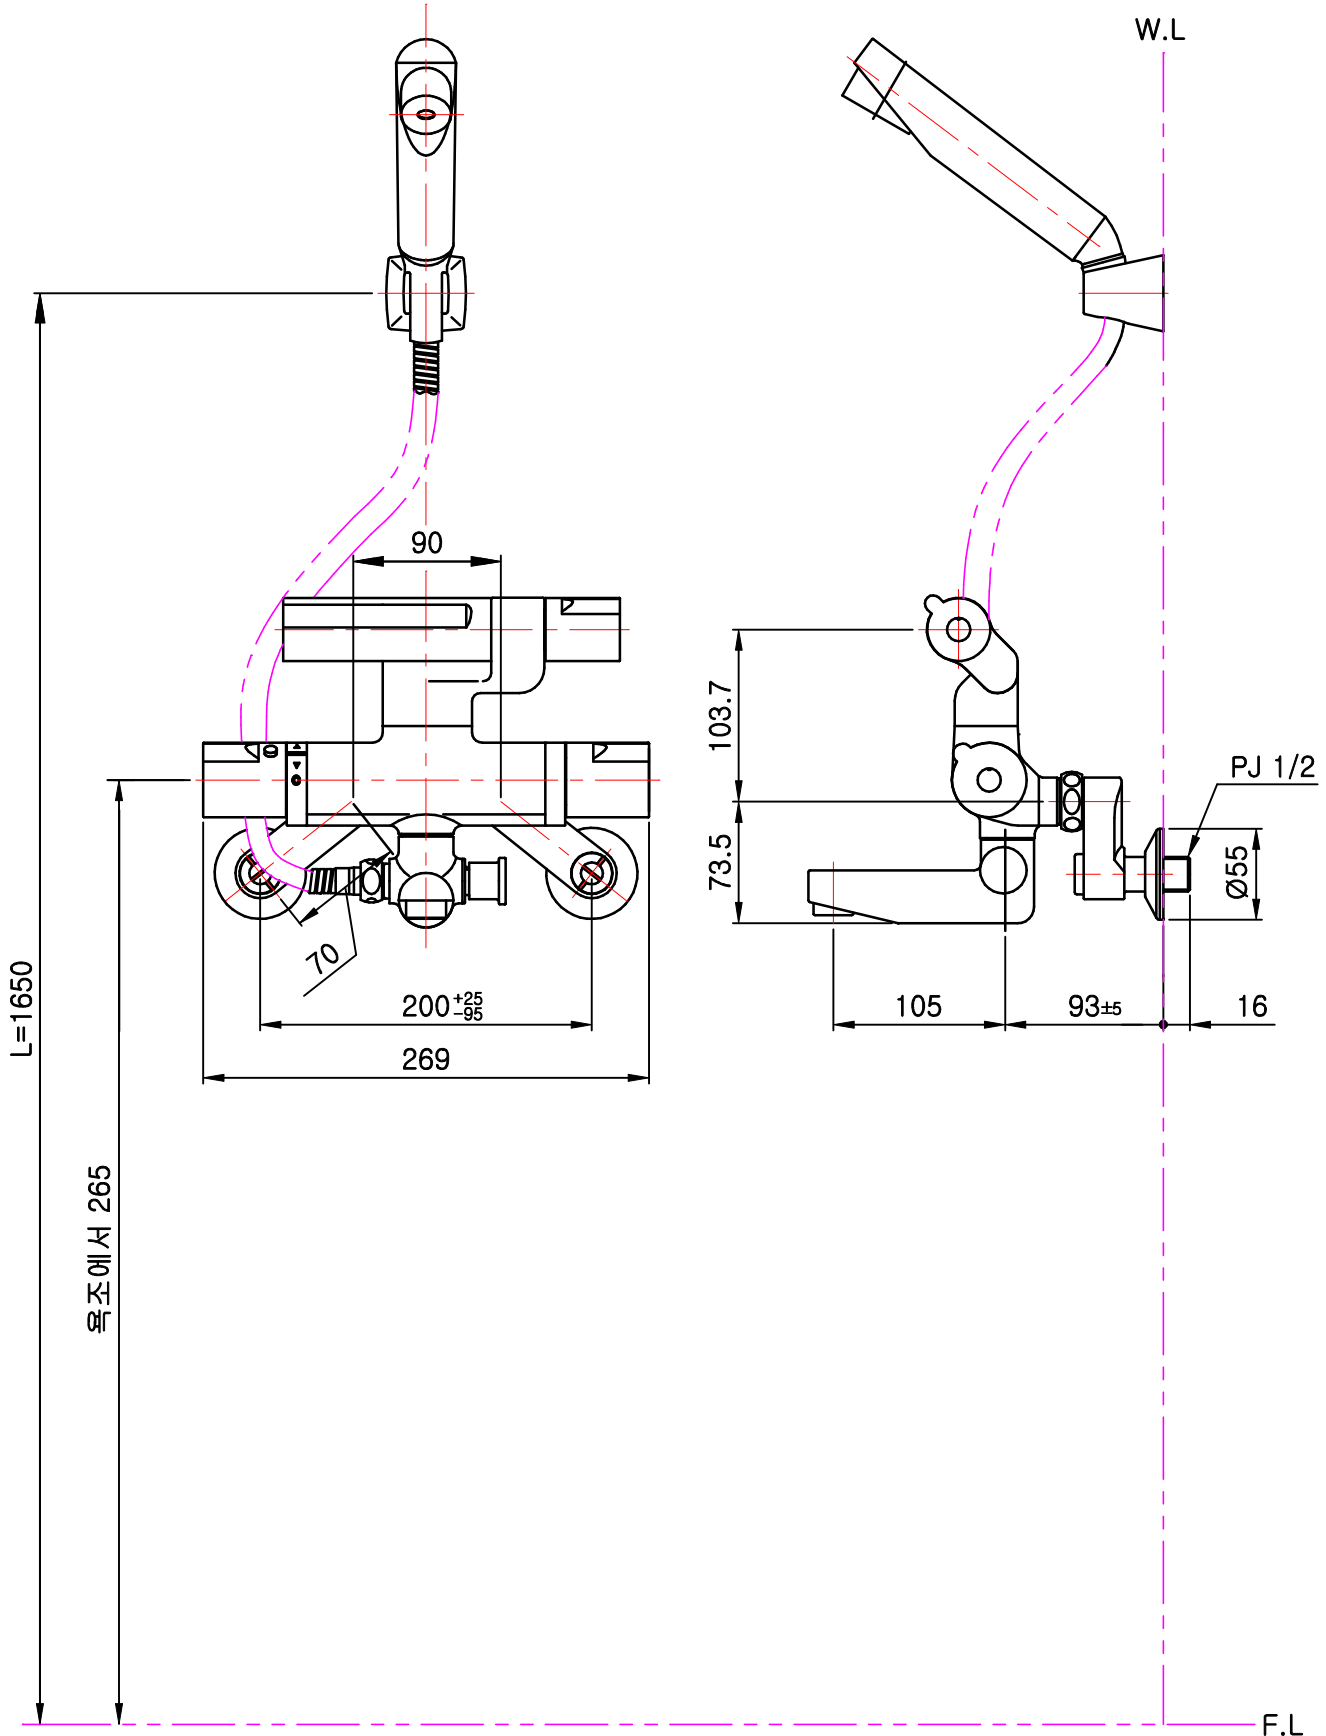

품 번 RBT720A

품 명 형상기억합금 서머스탯트 샤워

L : 참고치수이므로 설치현장 조건 및 사용자가 사용하기 적당한 위치에 설치하십시오.