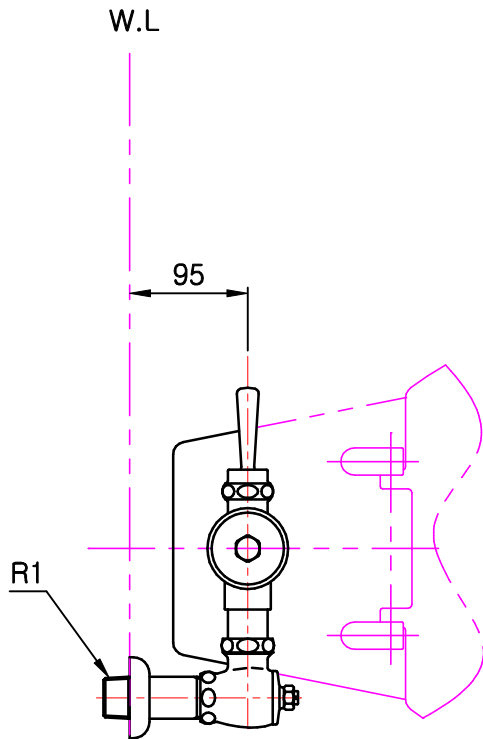

품 번 RCF100 / RCF101

품 명 대변기 수세밸브

품 번	품 명	수량	비 고
RCF100	대변기 수세밸브	1	
RCP200	대변기 스퍼드	1	

※급수최저 필요수압 0.7kgf/cm²
(최고수압 7.0kgf/cm²)

품 번	a	비 고
RCF100	120	
RCF101	120±11	