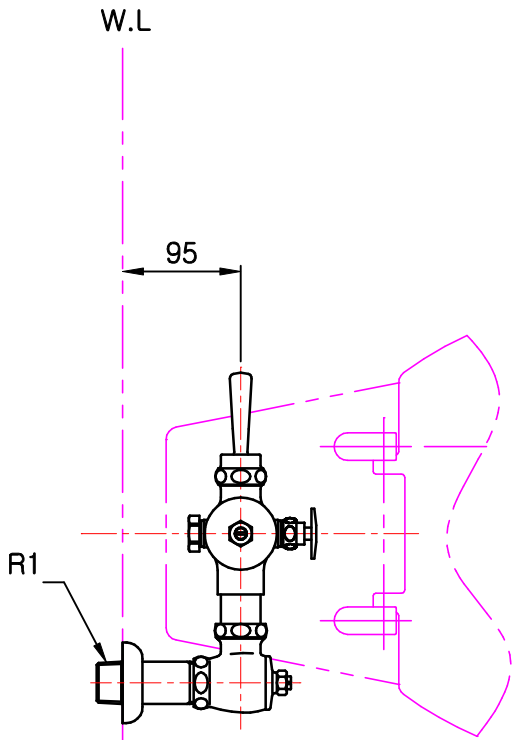

품 번	RCF400 / RCF401	품 명	절수형 대변기 수세밸브 (대.소변구분형)
-----	-----------------	-----	------------------------

품 번	품 명	수량	비 고
RCF400	절수형 대변기 수세밸브 (대.소구분형)	1	
RCP200	대변기 스퍼드	1	

※급수최저 필요수압 0.7kgf/cm<sup>2</sup>  
(최고수압 7.0kgf/cm<sup>2</sup>)

품 번	a	비 고
RCF400	120	
RCF401	120±11	