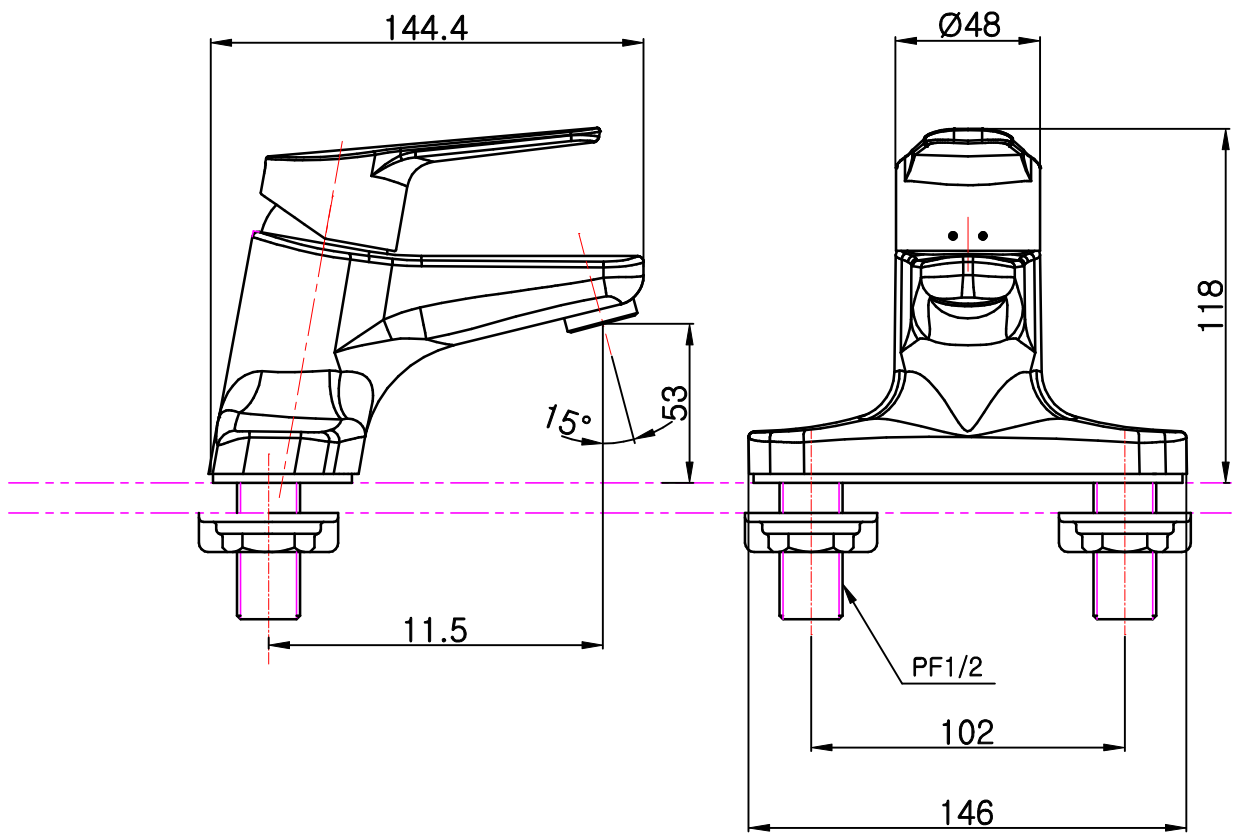

C - 4"세면기 싱글레버식 혼합수전 (RLSC00)

도기 홀 치수