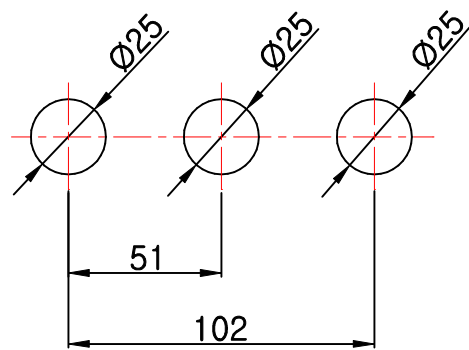

C - 4"세면기 싱글레버식 혼합수전 (RLSC00)

도기 홀 치수