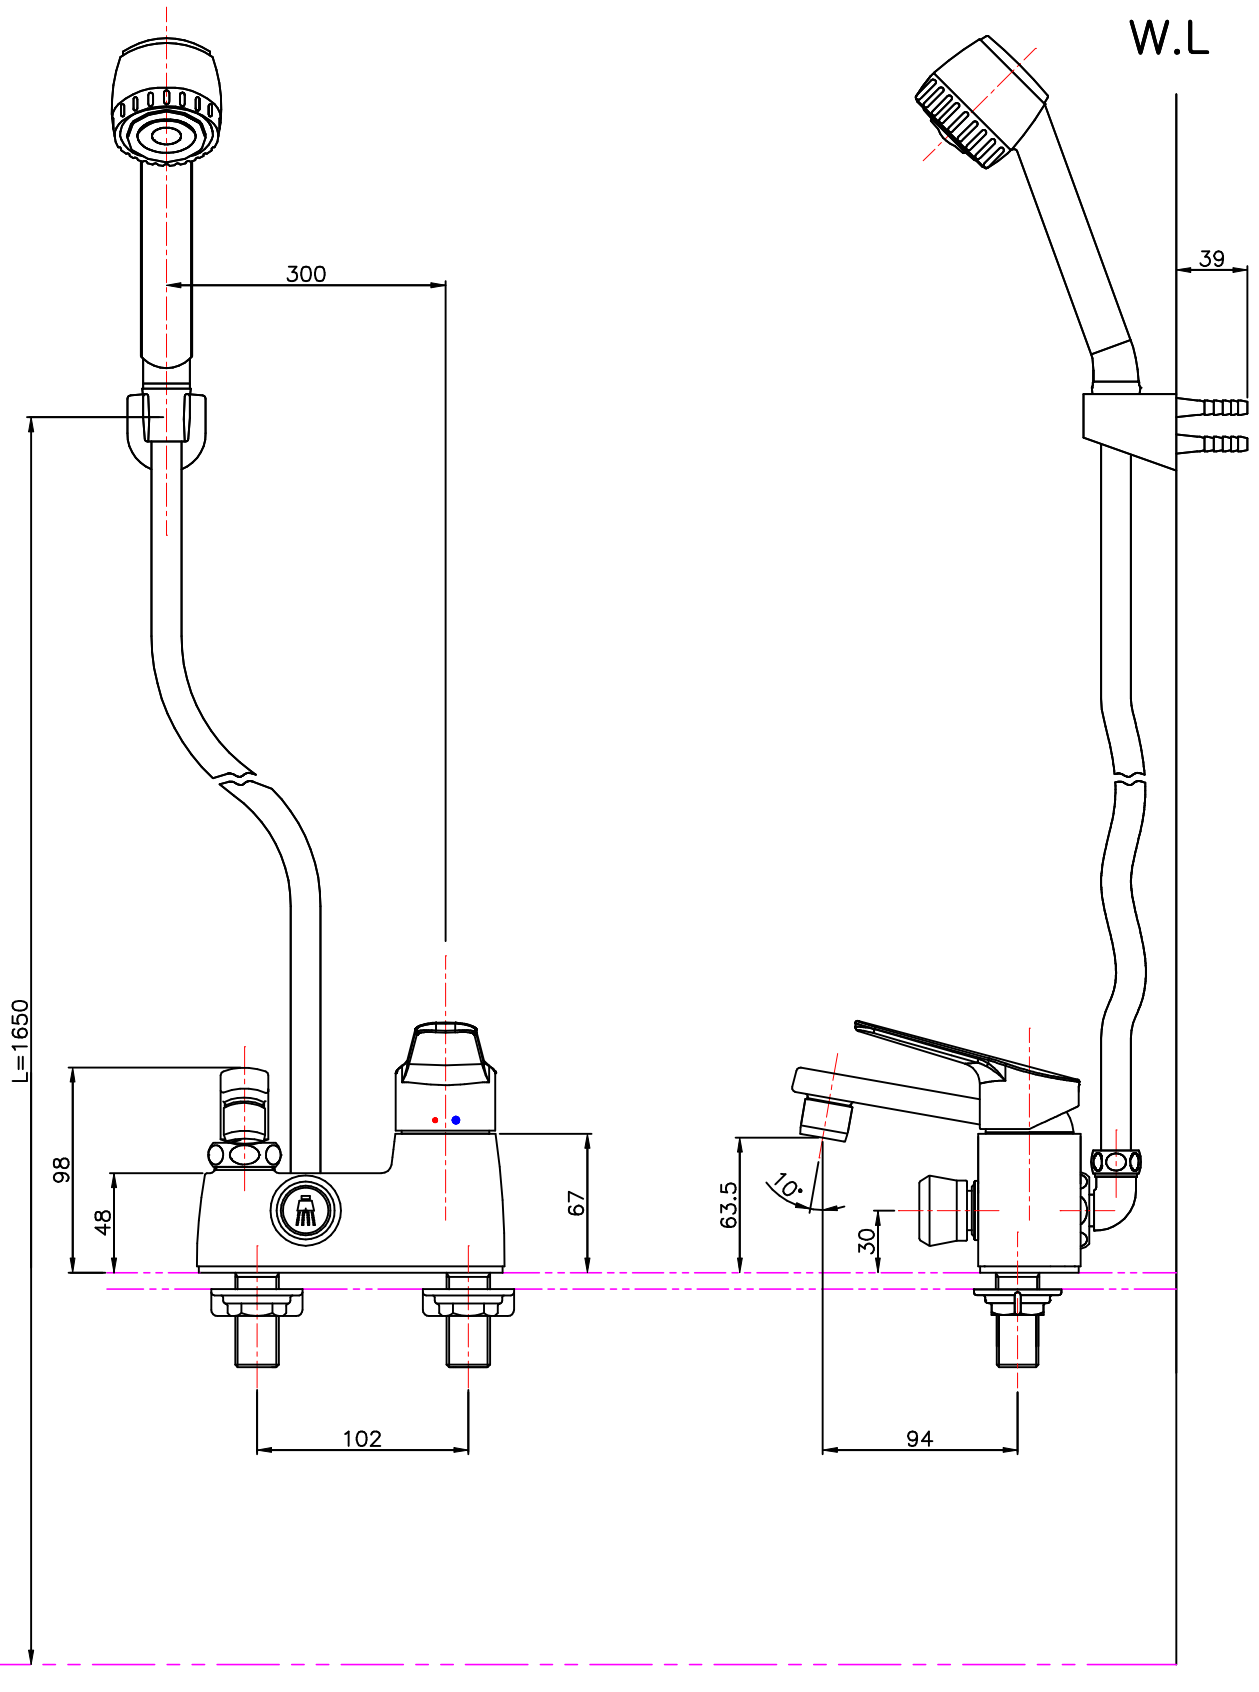

(RLSC50) / 샤워검용-4"

L:참고치수이므로 설치현장 조건 및 사용자가 사용하기 적당한 위치에 설치하십시오.