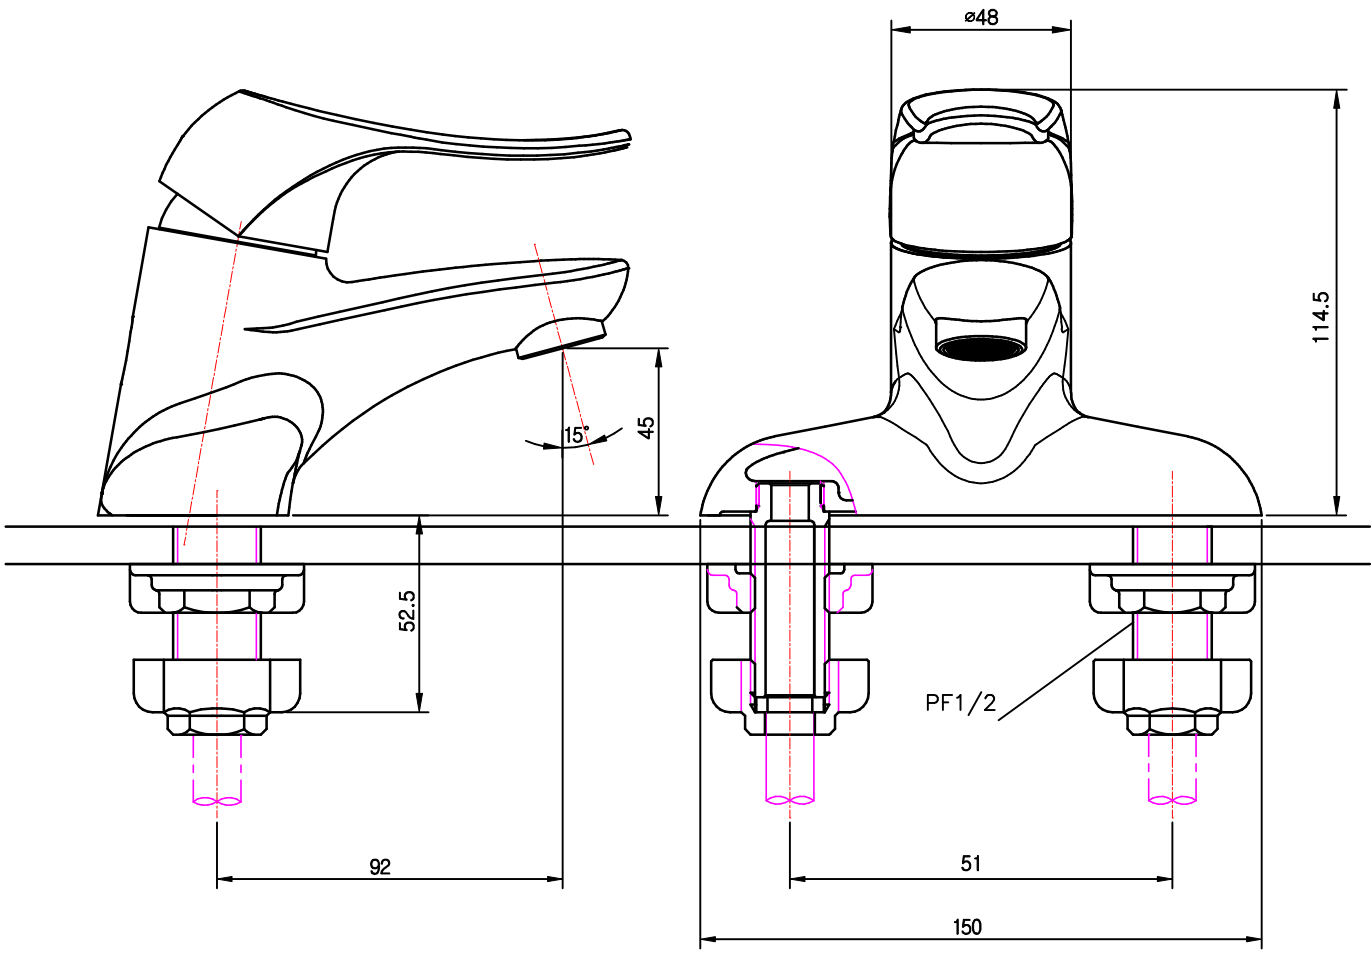

<p>품 번</p>	<p>RLSD00-V7</p>	<p>품 명</p>	<p>4"세면기 싱글레버식 혼합수전</p>
------------	------------------	------------	-------------------------

도 기 흘 치 수