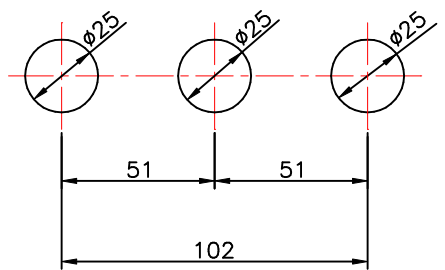

<p>품 번</p>	<p>RLSD00-V7</p>	<p>품 명</p>	<p>4"세면기 싱글레버식 혼합수전</p>
------------	------------------	------------	-------------------------

도 기 흘 치 수