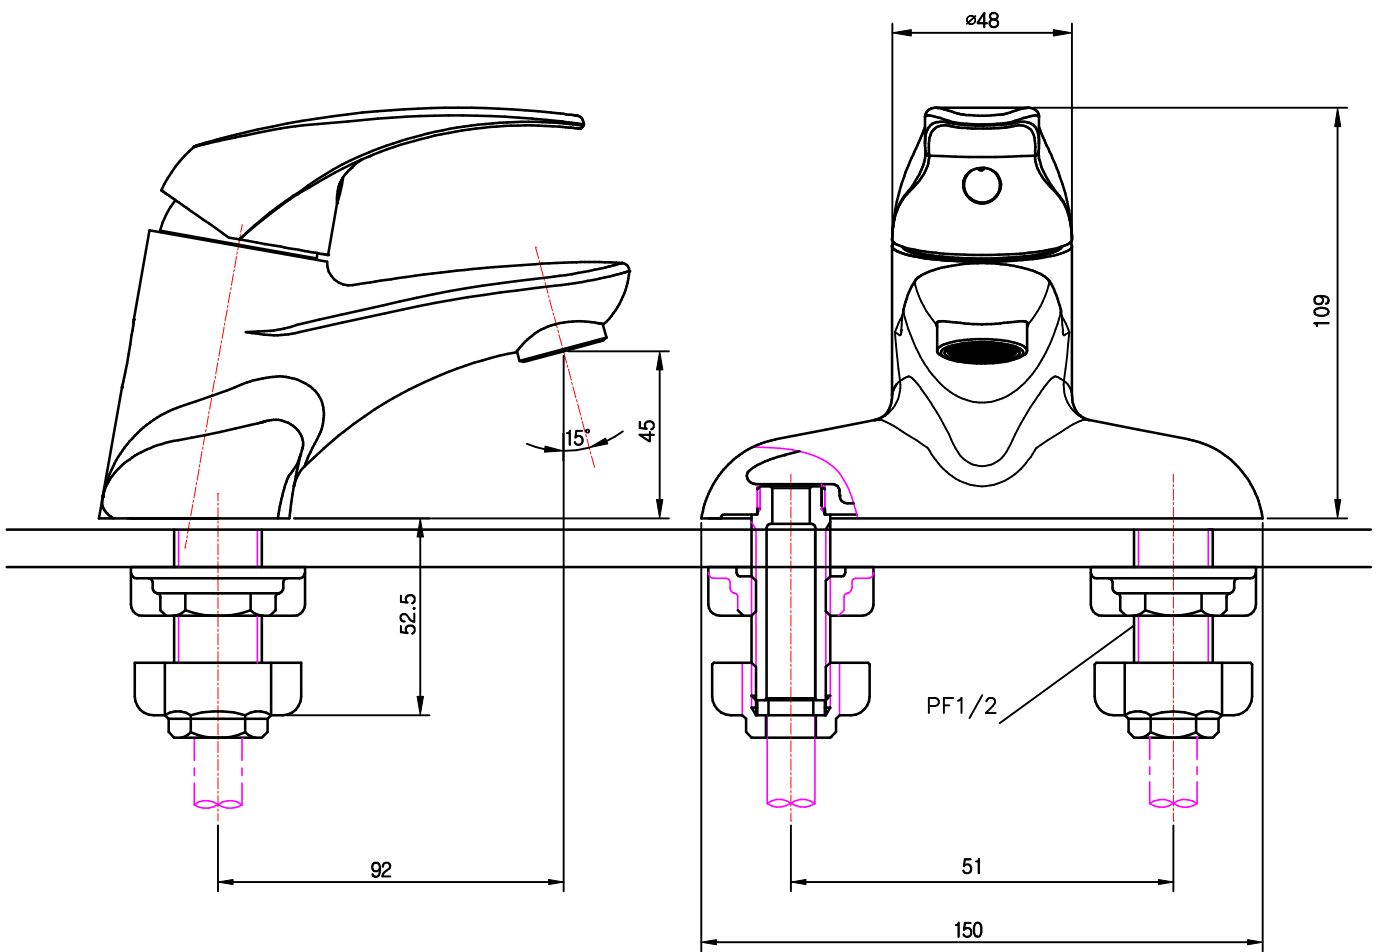

품 번	RLSD00	품 명	4"세면기 싱글레버식 혼합수전
-----	--------	-----	------------------

도기 홀 치수