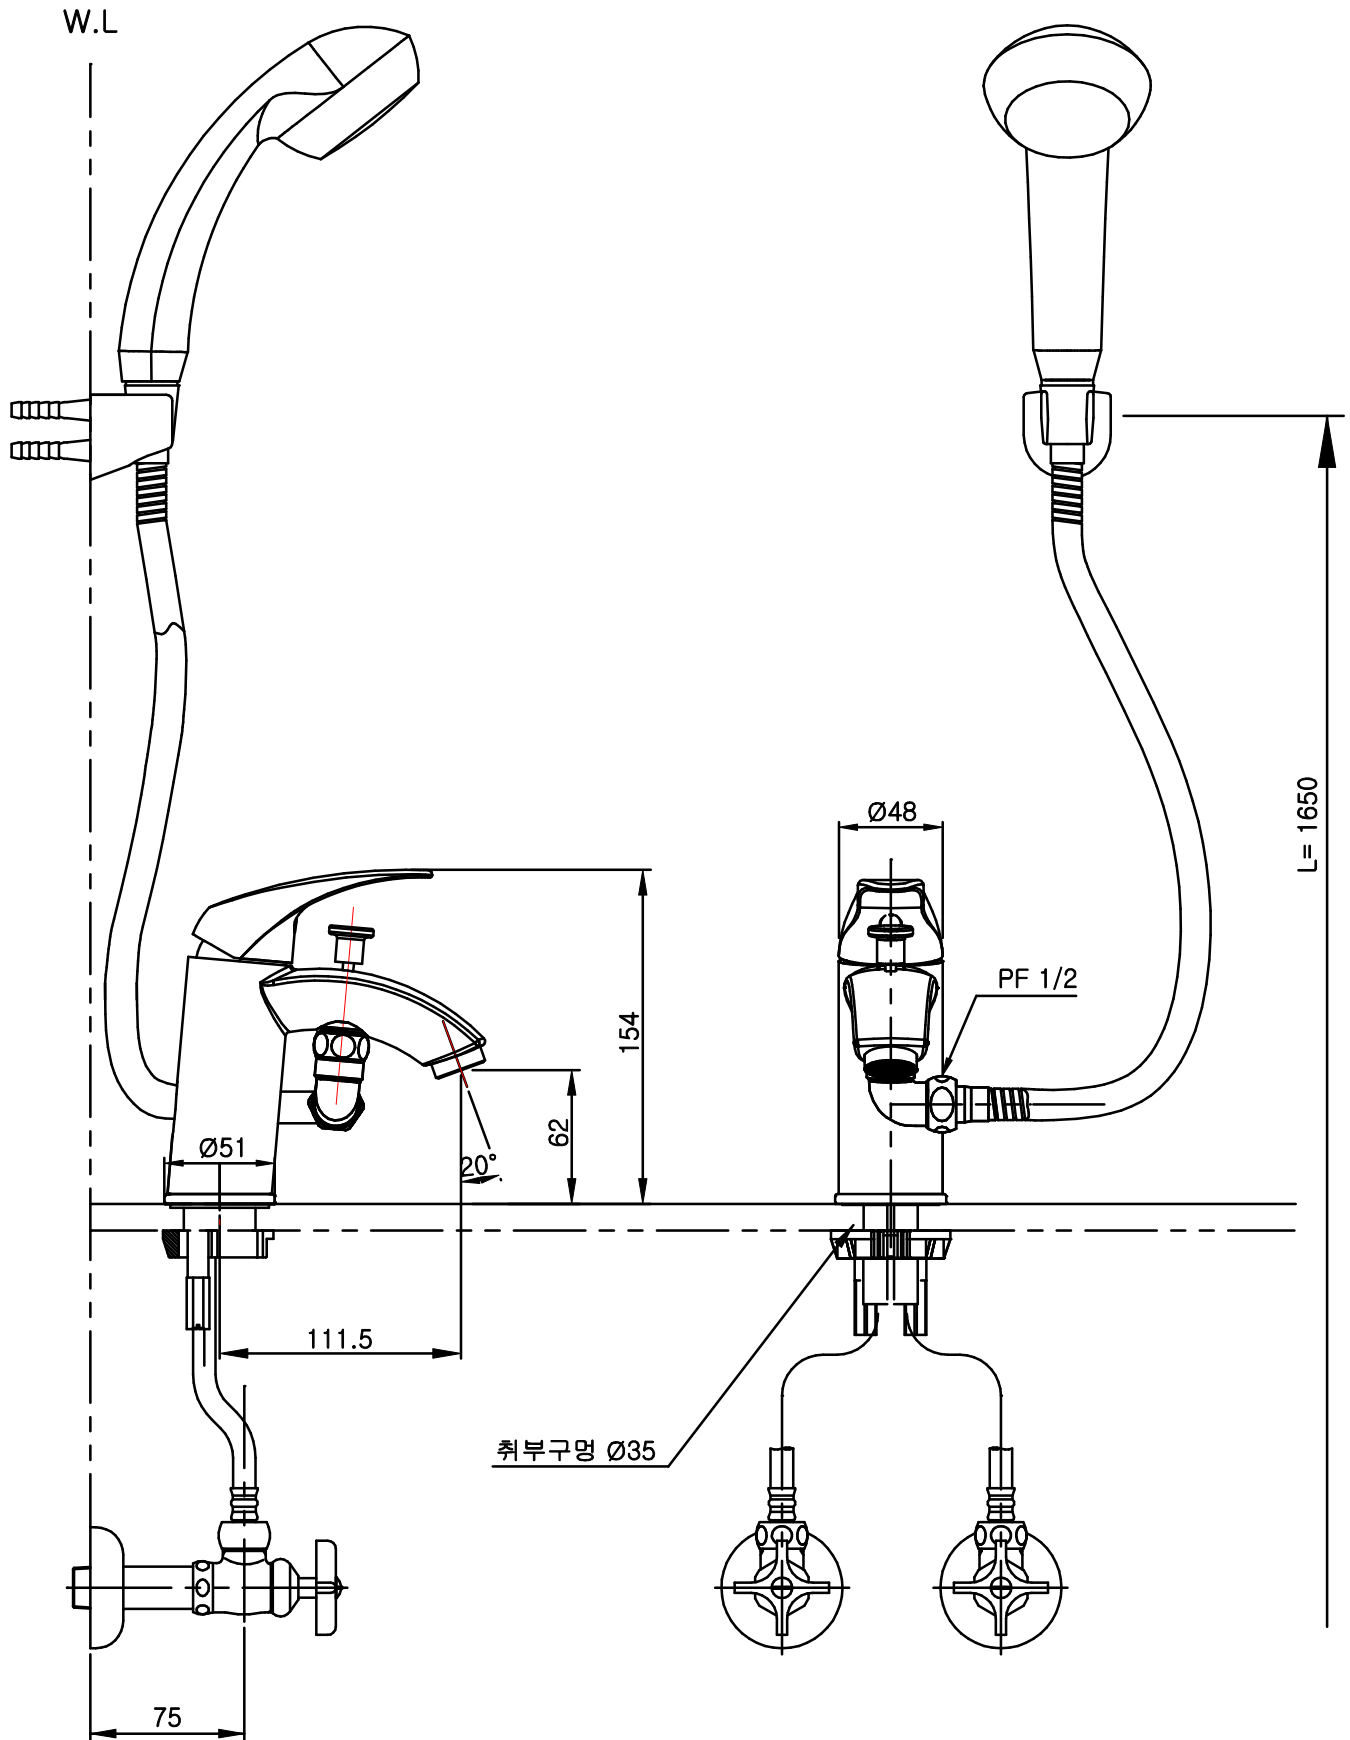

원홀 샤워겸용세면기 싱글레버식 혼합수전 (RLSD60)

L:참고치수이므로 설치현장 조건 및 사용자가 사용하기 적당한 위치에 설치하십시오.