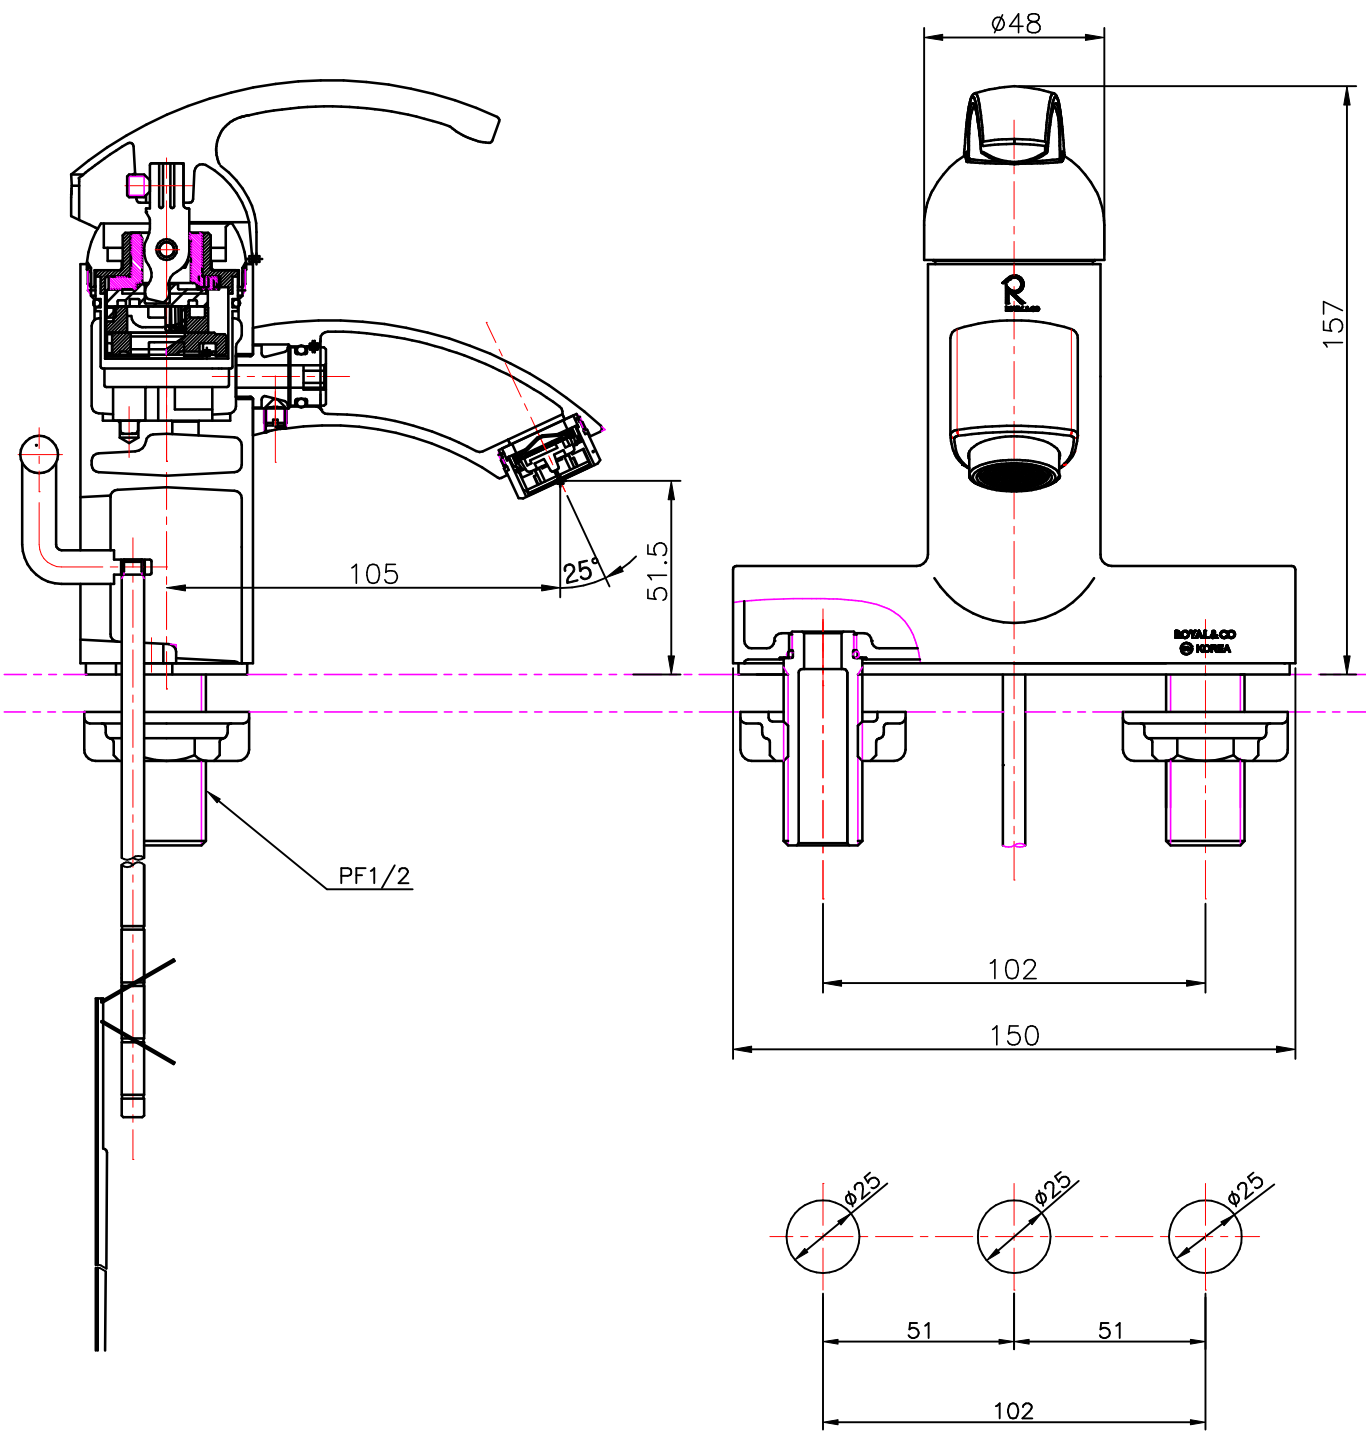

<p>품 번</p>	<p>RLSE00</p>	<p>품 명</p>	<p>C - 4"세면기 싱글레버식 혼합수전</p>
------------	---------------	------------	-----------------------------

도기 흘 치 수