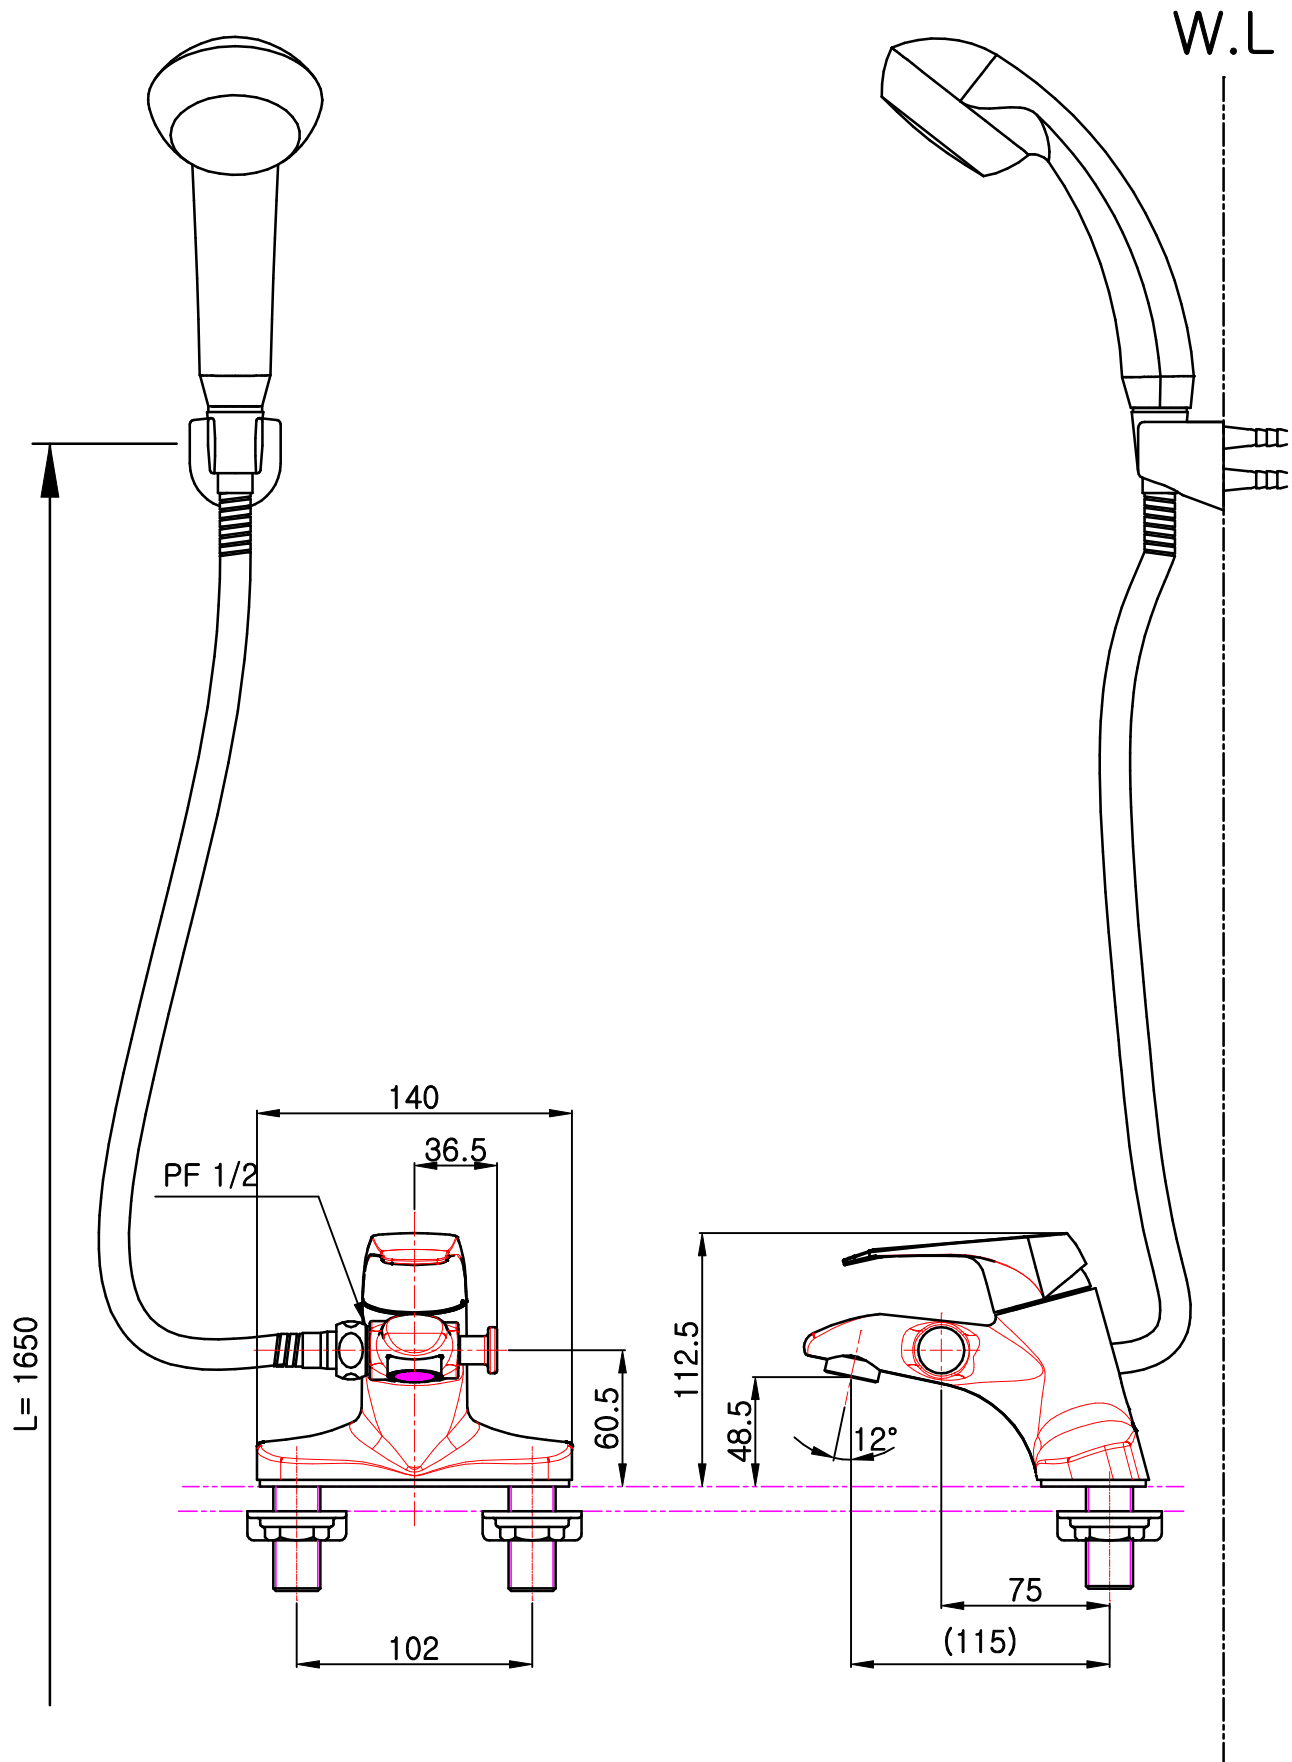

T - 4"용 샤워겸용 세면기 (RLST50)

L:참고치수이므로 설치현장 조건 및 사용자가 사용하기 적당한 위치에 설치하십시오.