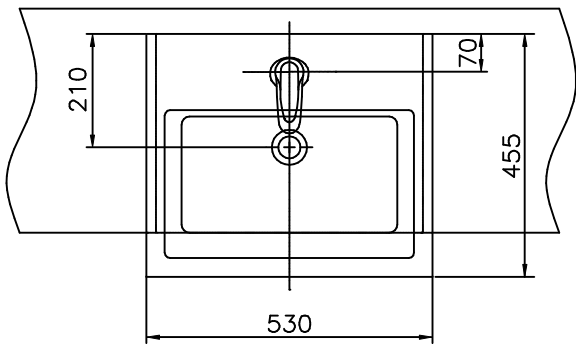

No	품 명	품 번	수량	비 고
1	세 면 기	RWL712A	1	
2	원 흘 세 면 기 수 전	RLSD10	1	
3	세 면 기 폼 업	RLP220	1	
4	세 면 기 P 트 랩	RLP300-A	1	
5	관 불 이 앵 글 밸 브	RFV300	2	

※도기 공차가 크므로 실제품 확인후 시공해 주십시오.