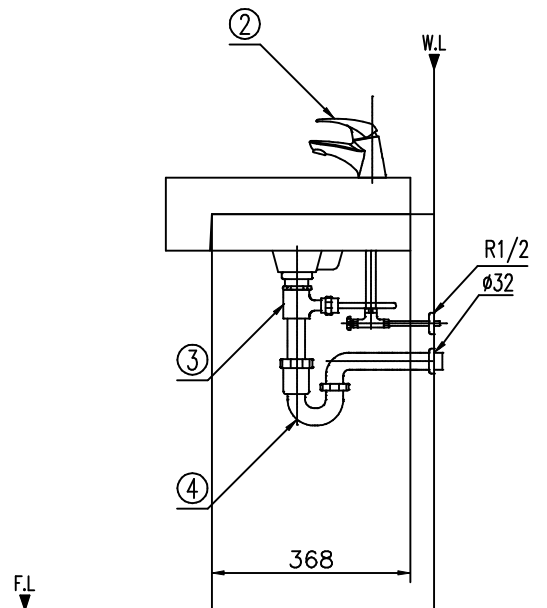

No	품 명	품 번	수량	비 고
1	세 면 기	RWL712A	1	
2	원 흘 세 면 기 수 전	RLSD10	1	
3	세 면 기 폼 업	RLP220	1	
4	세 면 기 P 트 랩	RLP300-A	1	
5	관 불 이 앵 글 밸 브	RFV300	2	

※도기 공차가 크므로 실제품 확인후 시공해 주십시오.