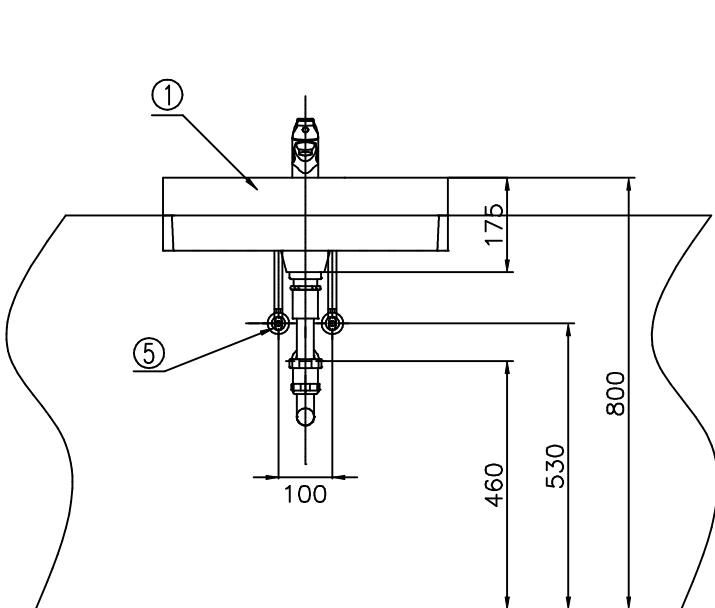

No	품 명	품 번	수량	비 고
1	세 면 기	RWL712A	1	
2	원 흘 세 면 기 수 전	RLSD10	1	
3	세 면 기 폼 업	RLP220	1	
4	세 면 기 P 트 랩	RLP300-A	1	
5	관 불 이 앵 글 밸 브	RFV300	2	

※도기 공차가 크므로 실제품 확인후 시공해 주십시오.