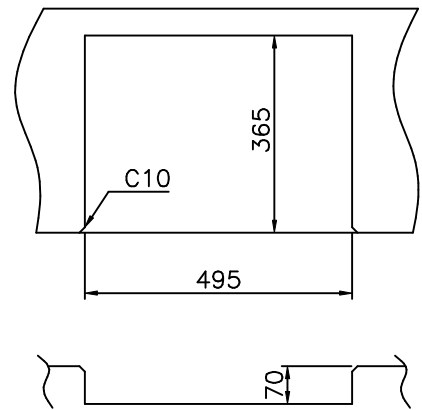

No	품 명	품 번	수량	비 고
1	세 면 기	RWL712A	1	
2	원 흘 세 면 기 수 전	RLSD10	1	
3	세 면 기 폼 업	RLP220	1	
4	세 면 기 P 트 랩	RLP300-A	1	
5	관 불 이 앵 글 밸 브	RFV300	2	

※도기 공차가 크므로 실제품 확인후 시공해 주십시오.