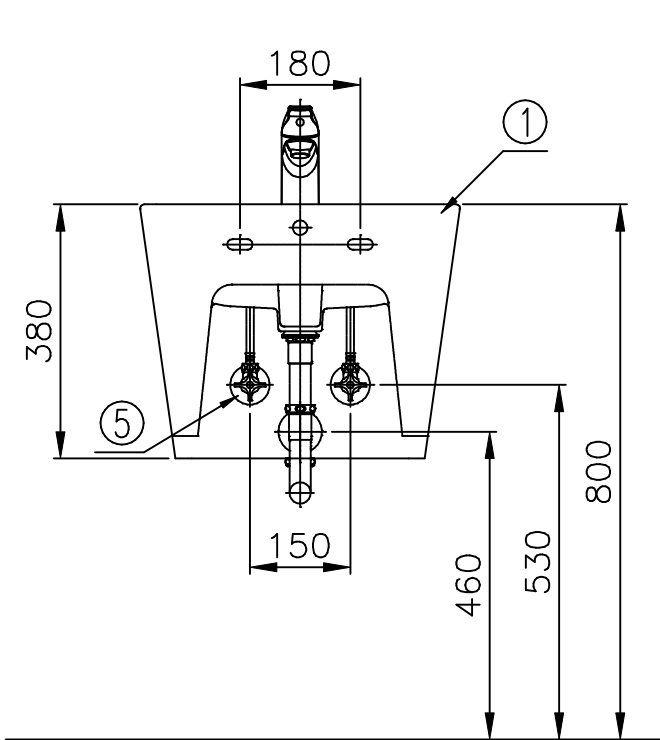

No	품 명	품 번	수량	비 고
1	세 면 기	RWL705-1H	1	
2	원 흘 세 면 기 수 전	RLSD10	1	
3	세 면 기 폼 업	RLP220	1	
4	세 면 기 P 트 랩	RLP300-A	1	
5	관 불 이 앵 글 밸 브	RFV301	2	
6	앵 커 볼 트	61111W	1조	
7	트 랩 패 킹	84046	1	

※도기 공차가 크므로 실제품 확인후 시공해 주십시오.