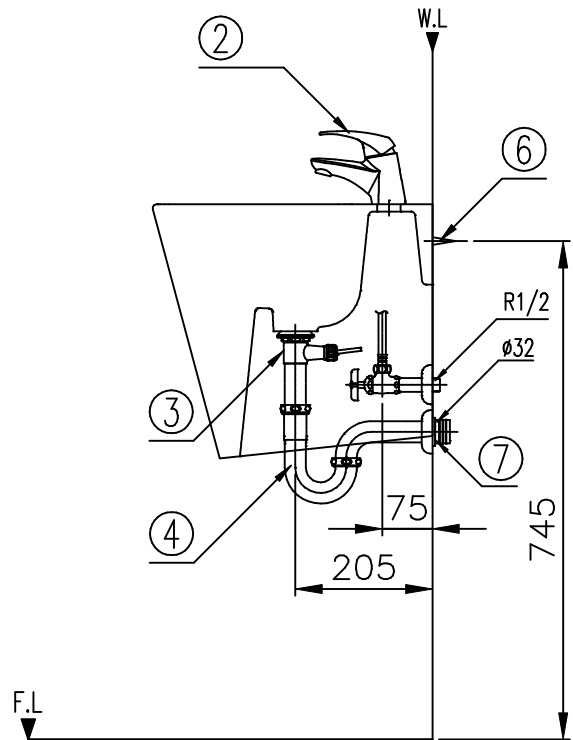

No	품 명	품 번	수량	비 고
1	세 면 기	RWL705-1H	1	
2	원 흘 세 면 기 수 전	RLSD10	1	
3	세 면 기 폼 업	RLP220	1	
4	세 면 기 P 트 랩	RLP300-A	1	
5	관 불 이 앵 글 밸 브	RFV301	2	
6	앵 커 볼 트	61111W	1조	
7	트 랩 패 킹	84046	1	

※도기 공차가 크므로 실제품 확인후 시공해 주십시오.