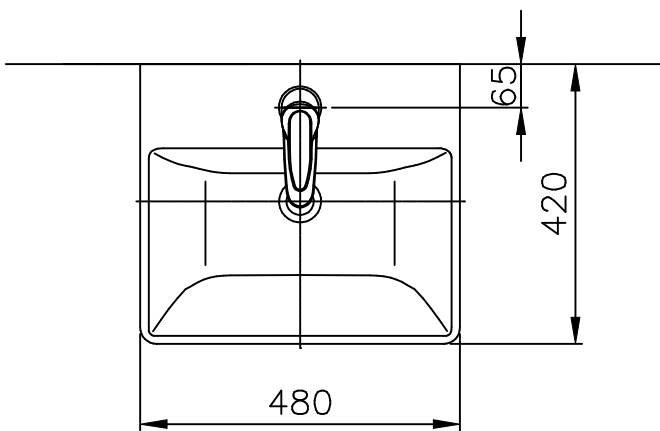

No	품 명	품 번	수량	비 고
1	세 면 기	RWL705-1H	1	
2	원 흘 세 면 기 수 전	RLSD10	1	
3	세 면 기 폼 업	RLP220	1	
4	세 면 기 P 트 랩	RLP300-A	1	
5	관 불 이 앵 글 밸 브	RFV301	2	
6	앵 커 볼 트	61111W	1조	
7	트 랩 패 킹	84046	1	

※도기 공차가 크므로 실제품 확인후 시공해 주십시오.