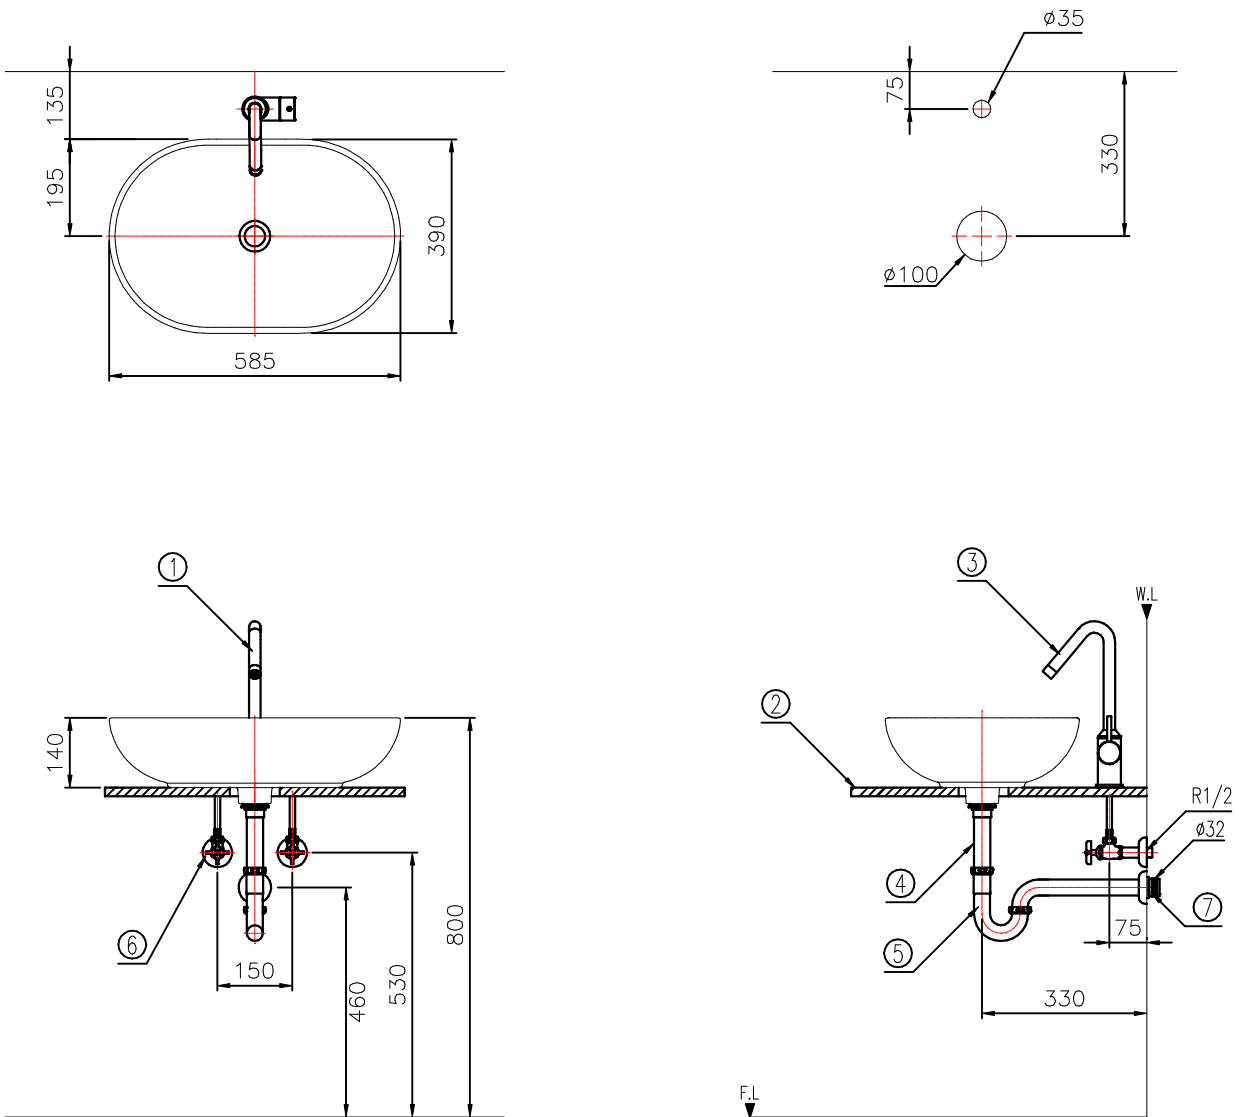

RWLA028

독립형 카운터 세면기

No	품 명	품 번	수량	비 고
1	세 면 기	RWLA028	1	
2	받 침 대		1	
3	콘 슬 형 세 면 기 수 전	RLS730	1	Ⓜ
4	자 동 폼 업	RLP250	1	
5	세 면 기 P 트 랩	RLP300-CL395	1	Ⓜ
6	관 불 이 앵 글 밸 브	RFV300	2	Ⓜ
7	트 랩 패 킹	84046	1	

※ 도기 공차가 크므로 실제품 확인후 시공해 주십시오.