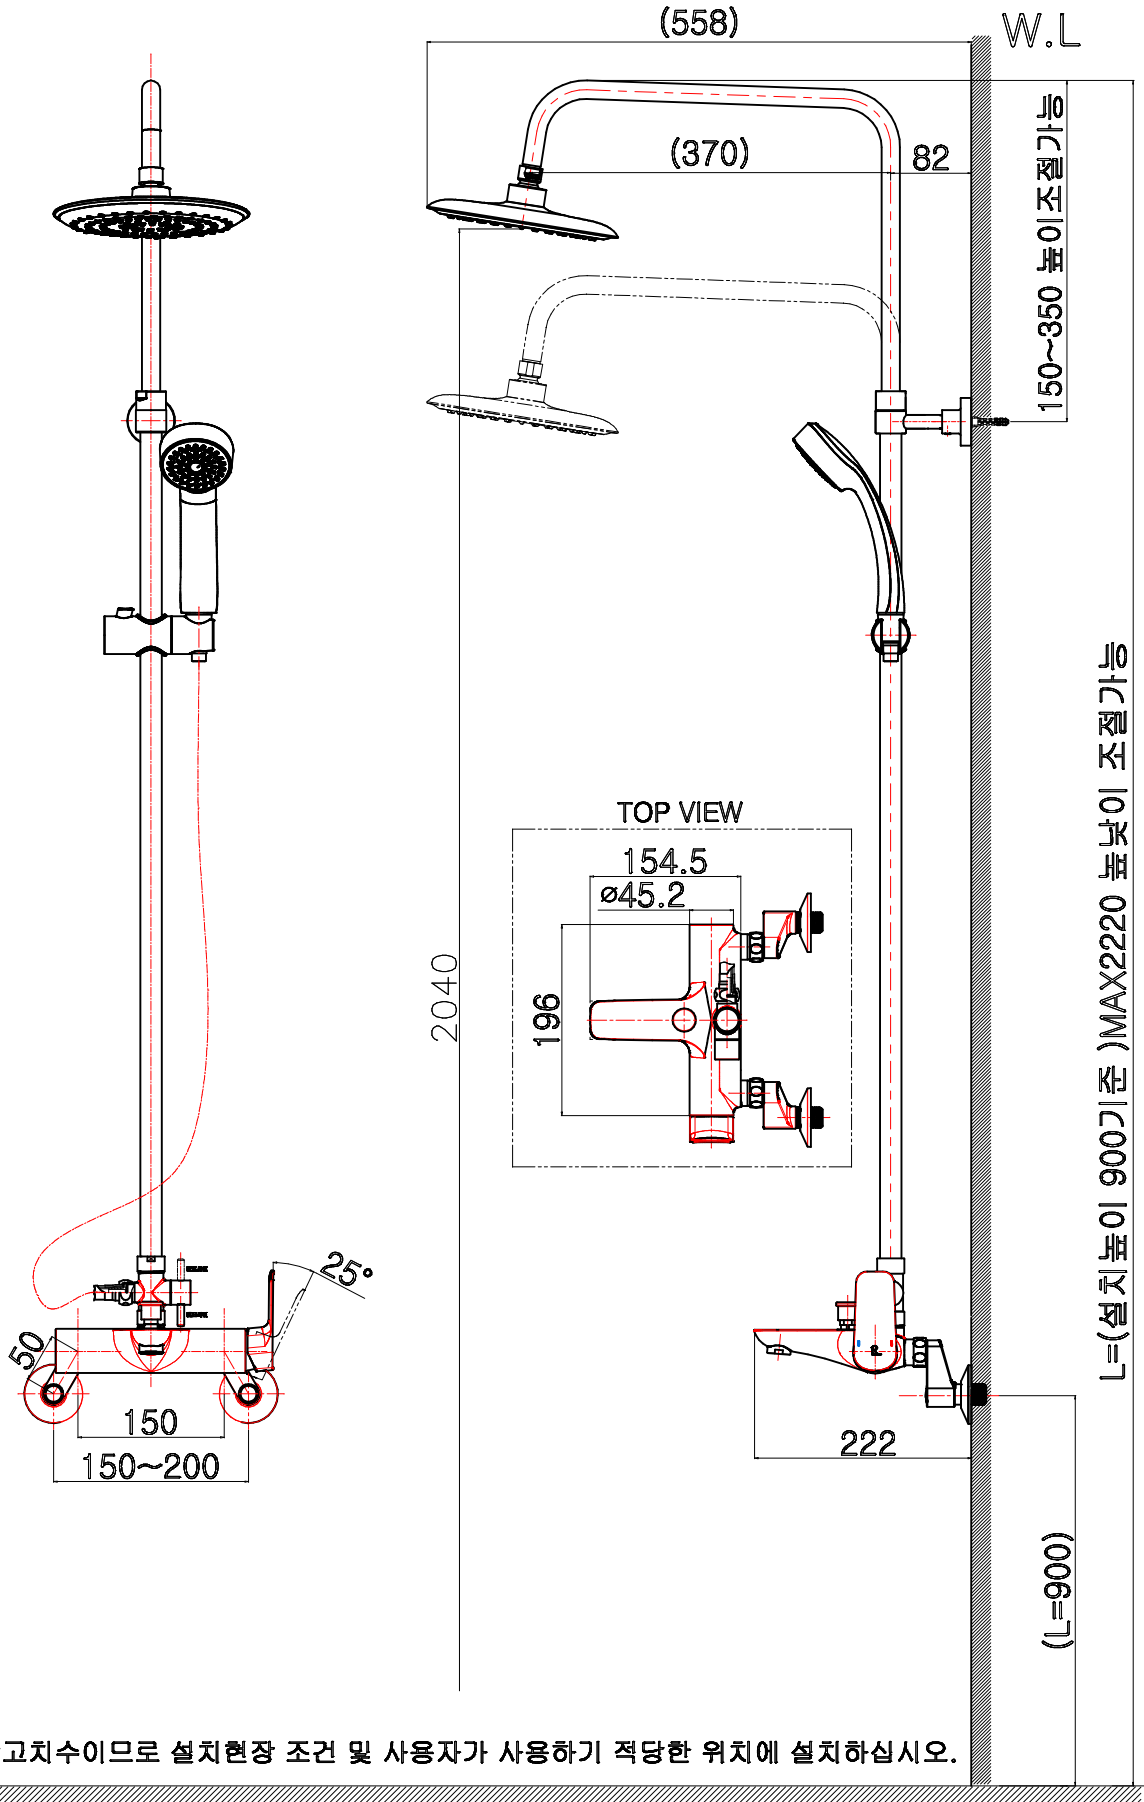

품 번

RBS1035

품 명

싱글레버식 스파우트 레인샤워수전(높이조절형)

F.L L : 참고치수이므로 설치현장 조건 및 사용자가 사용하기 적당한 위치에 설치하십시오.

L=(설치높이 900기준)MAX2220 높낮이 조절가능