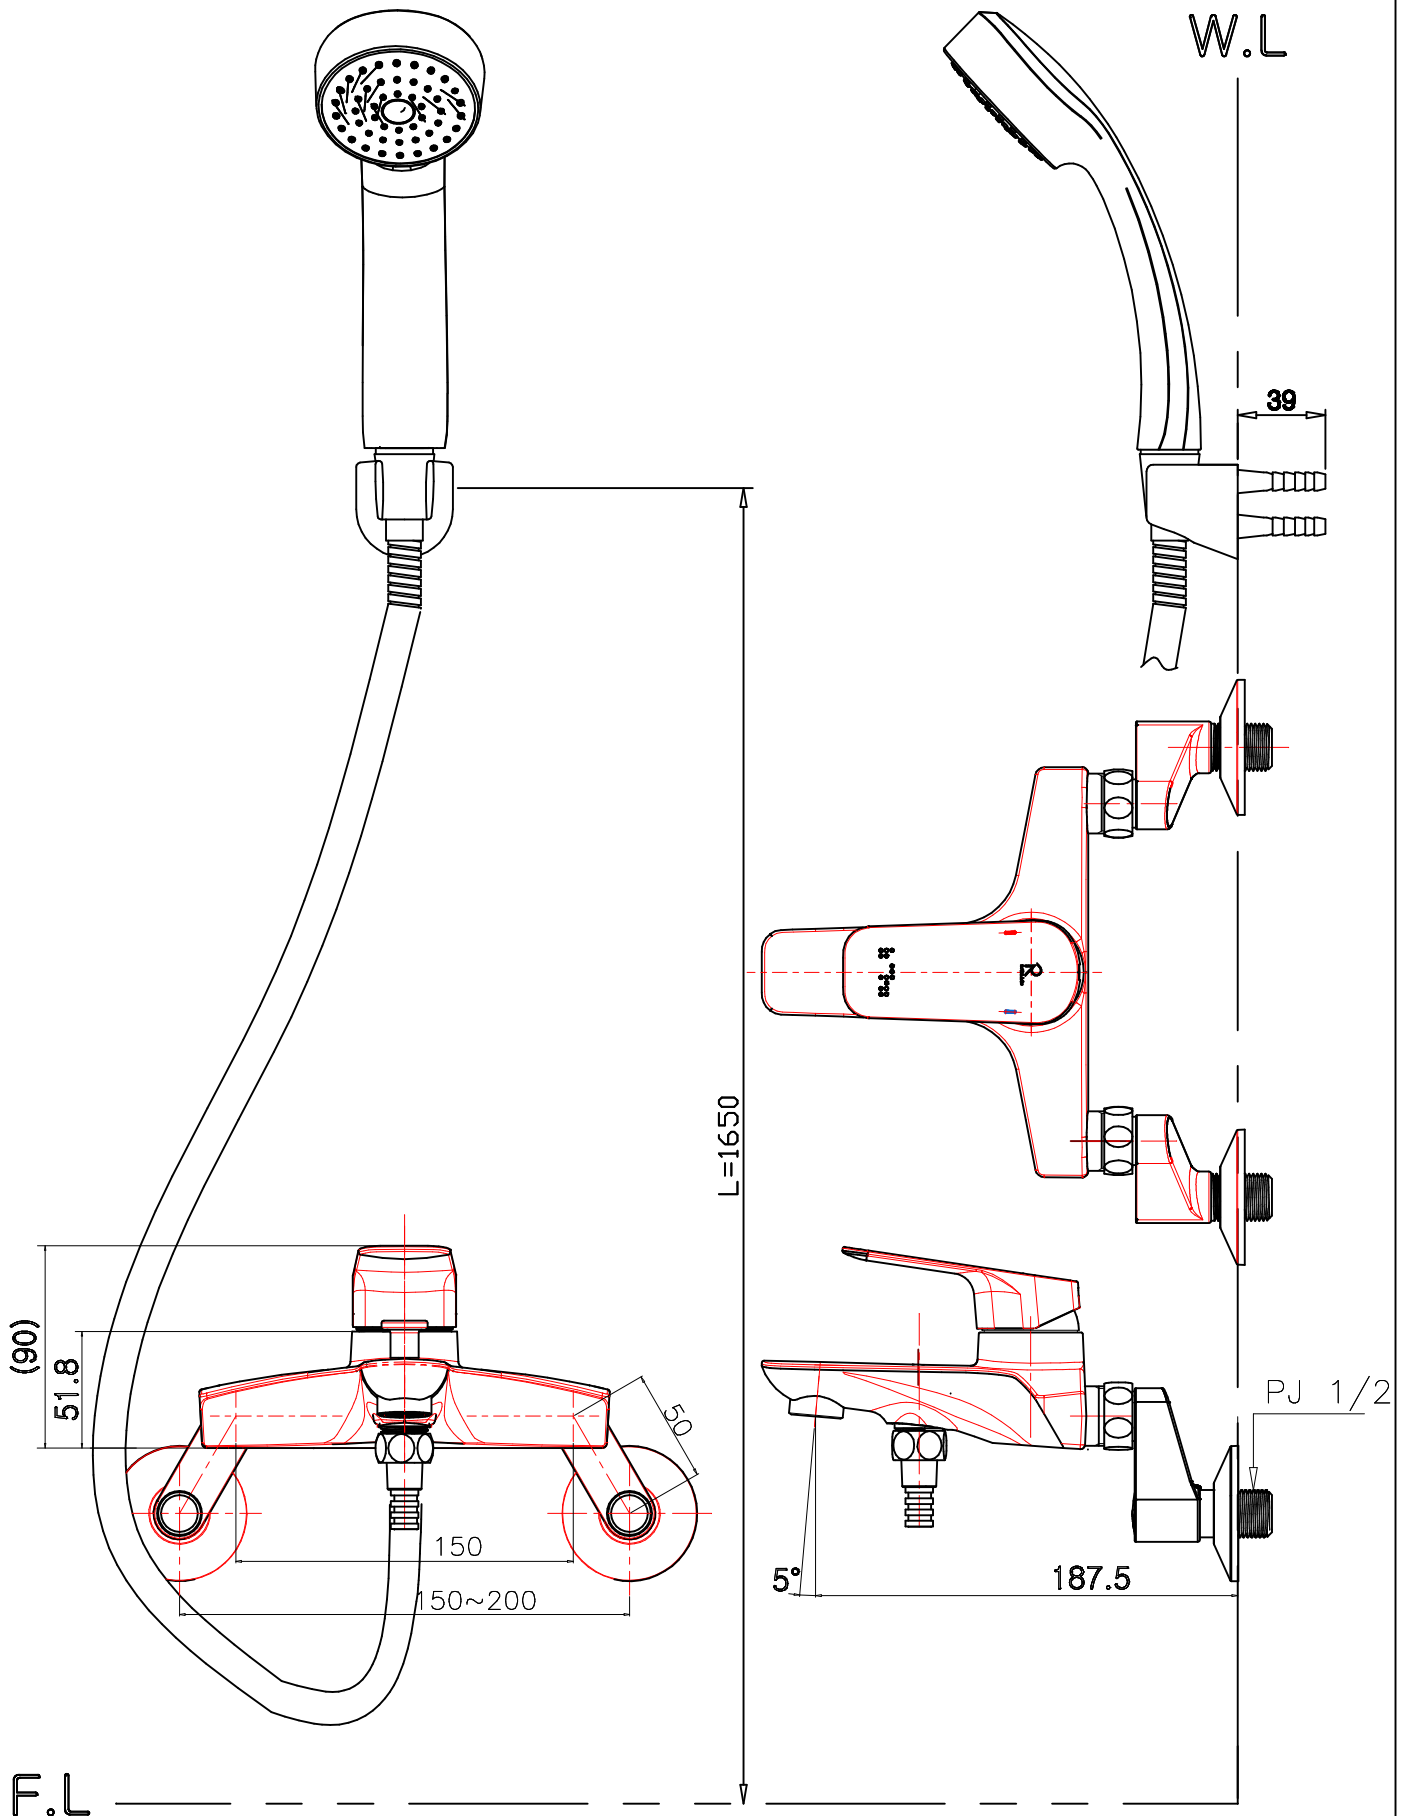

1000SERIES- 싱글레버식 혼합샤워 (RBS1004)

L : 참고치수이므로 설치현장 조건 및 사용자가 사용하기 적당한 위치에 설치하십시오.