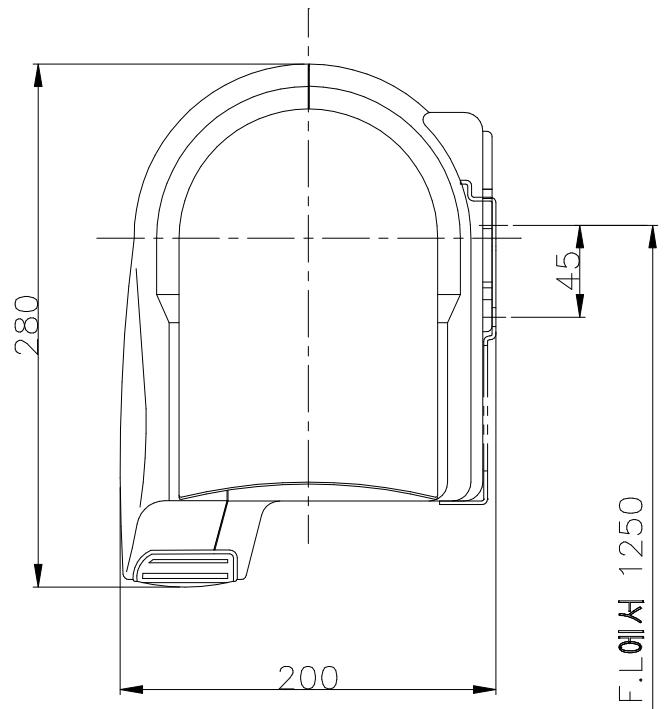

에어타올 (RA230A)

"P"

F.L에서 1250

VIEW "P"