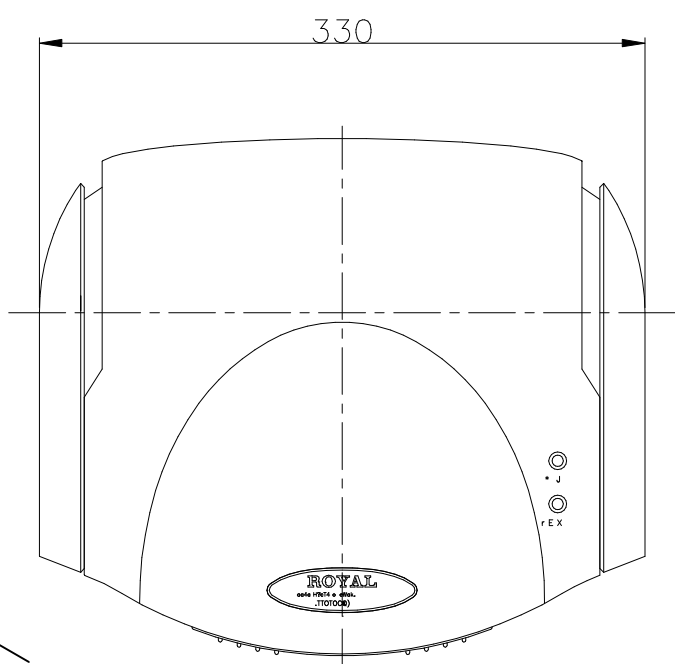

에어타올 (RA230A)

"P"

F.L에서 1250

VIEW "P"