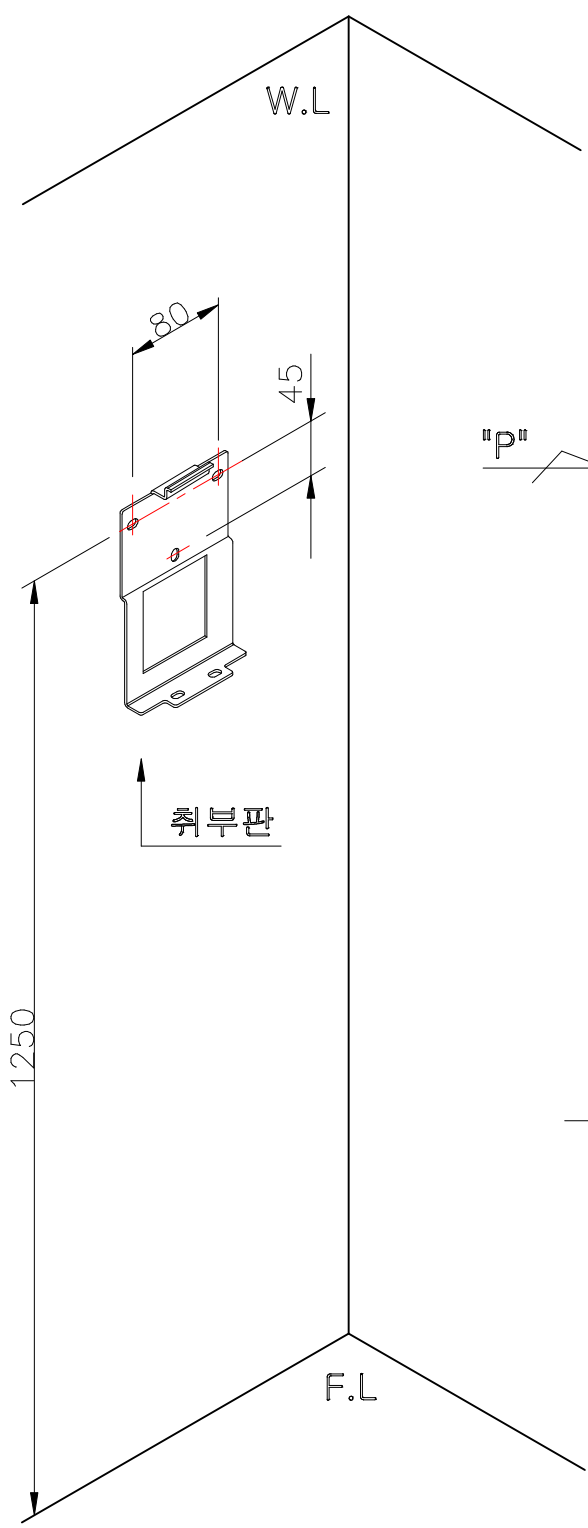

에어타올 (RA230A)

"P"

F.L에서 1250

VIEW "P"