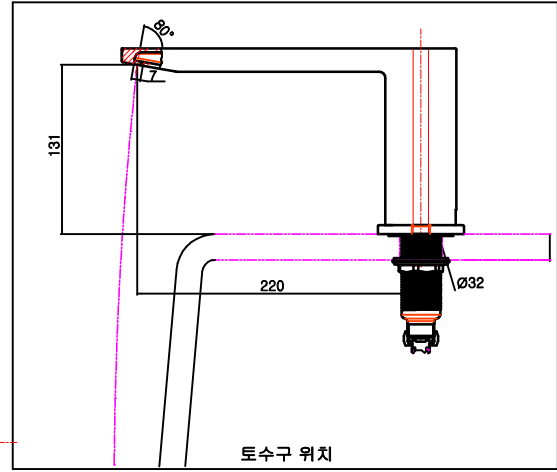

200mm옥조 온냉수 혼합꼭지 (RBH810)

시공치수

급수 연결호스 500mm

급수 엘보연결호스 500mm

엘보연결호스(300mm)

착탈식 연결호스