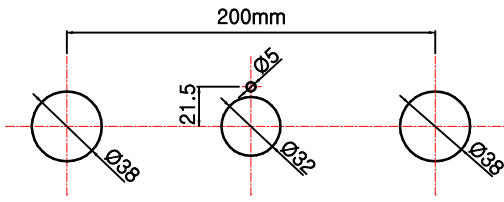

200mm옥조 온냉수 혼합꼭지 (RBH810)

시공치수

급수 연결호스 500mm

급수 엘보연결호스 500mm

엘보연결호스(300mm)

착탈식 연결호스