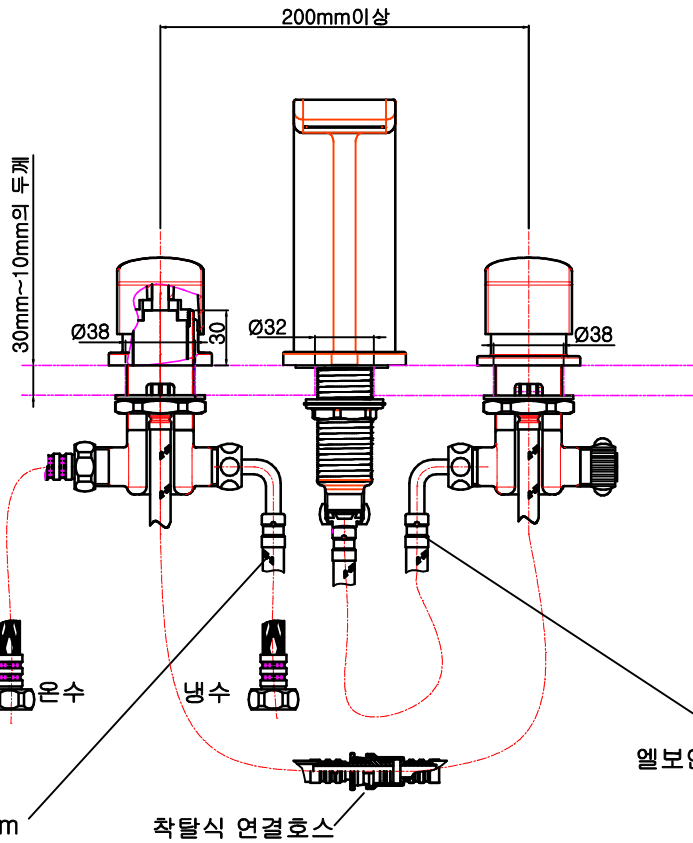

200mm옥조 온냉수 혼합꼭지 (RBH810)

시공치수

급수 연결호스 500mm

급수 엘보연결호스 500mm

엘보연결호스(300mm)

착탈식 연결호스