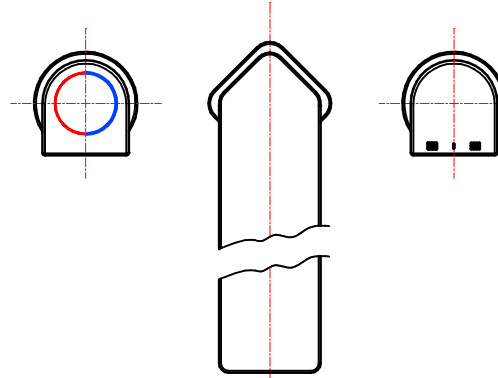

200mm옥조 온냉수 혼합꼭지 (RBH810)

시공치수

급수 연결호스 500mm

급수 엘보연결호스 500mm

엘보연결호스(300mm)

착탈식 연결호스