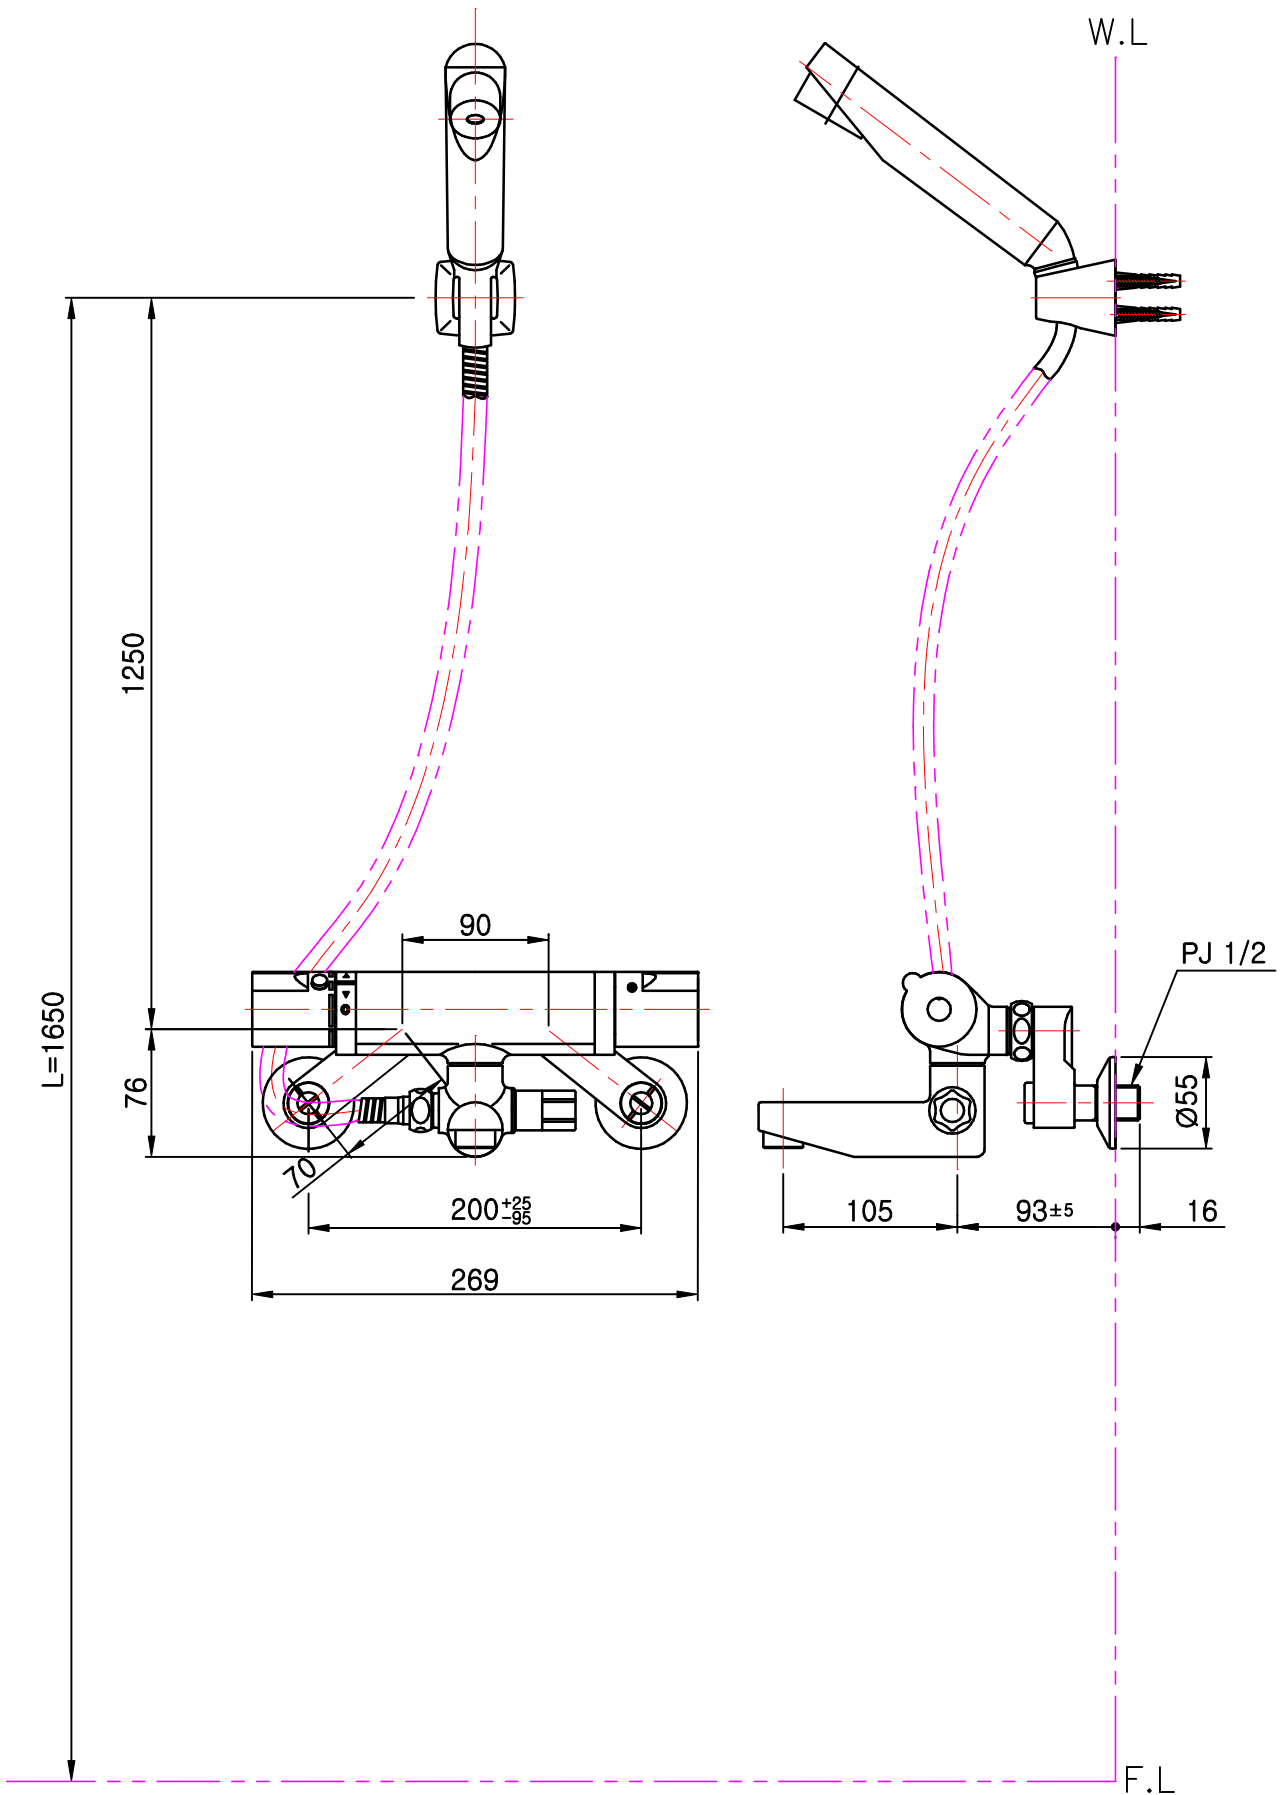

품 번 RBT700

품 명 형상기억 서머스탯트 샤워

L : 참고치수이므로 설치현장 조건 및 사용자가 사용하기 적당한 위치에 설치하십시오.