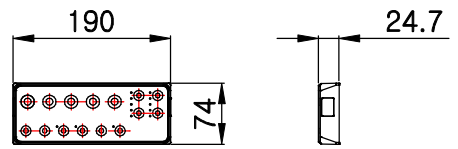

로얄비데 RB1680

리모컨