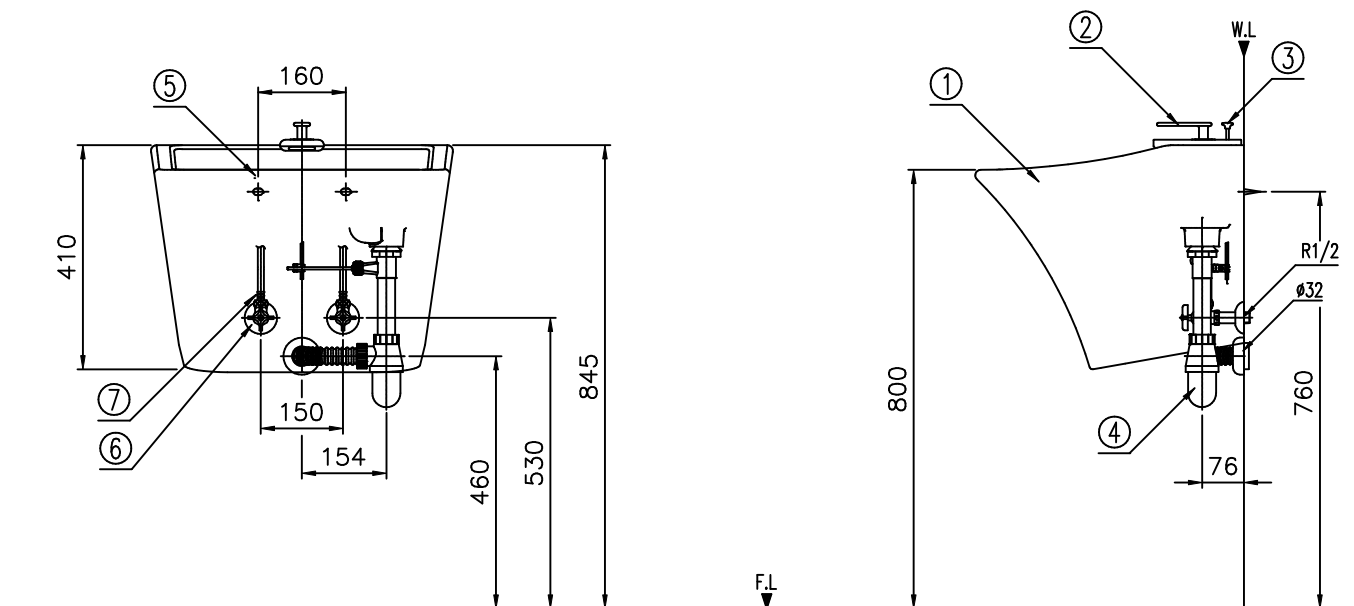

RWL706

페데스탈 일체형 세면기

No	품 명	품 번	수량	비 고
1	세 면 기	RWL706	1	
2	싱 글 레 버 혼 합 수 전	RLSW10	1	
3	세 면 기 폼 업	RLP240	1	
4	세 면 기 P 트 랩	RLP320-L400	1	
5	앵 커 볼 트 세 트	61111W	1조	
6	관 불 이 앵 글 밸 브	RFV301	2	
7	후 렉 시 블 호 스	74141-3W	2	

※도기 공차가 크므로 실제품 확인후 시공해 주십시오.