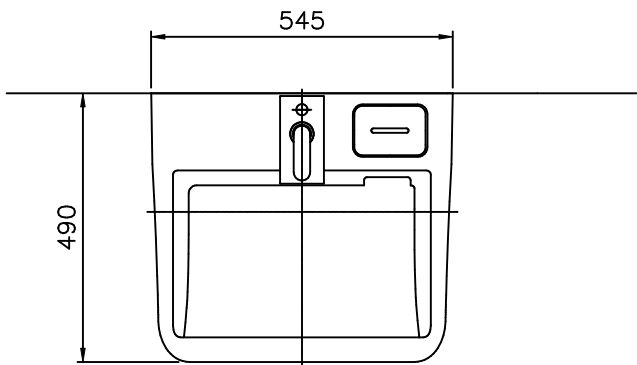

RWL706

페데스탈 일체형 세면기

No	품 명	품 번	수량	비 고
1	세 면 기	RWL706	1	
2	싱 글 레 버 혼 합 수 전	RLSW10	1	
3	세 면 기 폼 업	RLP240	1	
4	세 면 기 P 트 랩	RLP320-L400	1	
5	앵 커 볼 트 세 트	61111W	1조	
6	관 불 이 앵 글 밸 브	RFV301	2	
7	후 렉 시 블 호 스	74141-3W	2	

※도기 공차가 크므로 실제품 확인후 시공해 주십시오.