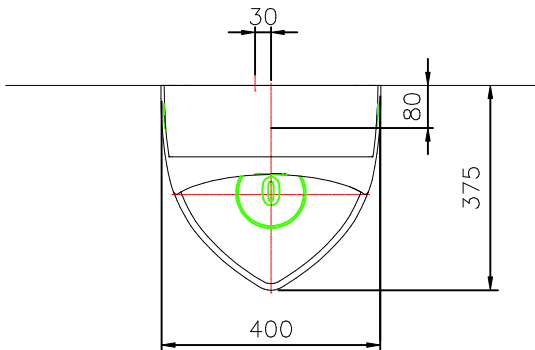

RWU101

U312

센서 내장형 트랩 탈착식 스톨 소변기

No	품명	품번	수량	비고
1	소변기	RWU101	1	
2	소변기 접시	SU102	1	
3	소변기 뚜껑	LU101	1	
4	소변기 플랜지	12188W	1	

비고 : 급수압력은 0.7~7.5kgf/cm<sup>2</sup> 를 확보하여 주십시오.

※도기 공차가 크므로 실제품 확인후 시공해 주십시오.