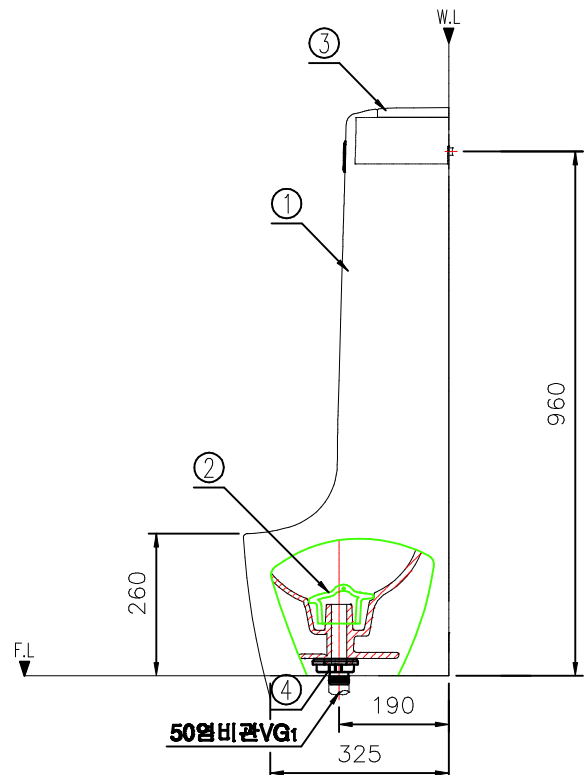

RWU101

U312

센서 내장형 트랩 탈착식 스톨 소변기

No	품명	품번	수량	비고
1	소변기	RWU101	1	
2	소변기 접시	SU102	1	
3	소변기 뚜껑	LU101	1	
4	소변기 플랜지	12188W	1	

비고 : 급수압력은 0.7~7.5kgf/cm<sup>2</sup> 를 확보하여 주십시오.

※도기 공차가 크므로 실제품 확인후 시공해 주십시오.