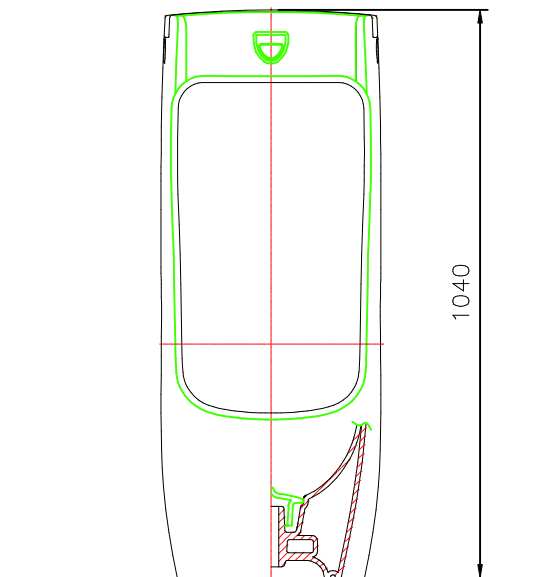

RWU101

U312

센서 내장형 트랩 탈착식 스톨 소변기

No	품명	품번	수량	비고
1	소변기	RWU101	1	
2	소변기 접시	SU102	1	
3	소변기 뚜껑	LU101	1	
4	소변기 플랜지	12188W	1	

비고 : 급수압력은 0.7~7.5kgf/cm<sup>2</sup> 를 확보하여 주십시오.

※도기 공차가 크므로 실제품 확인후 시공해 주십시오.