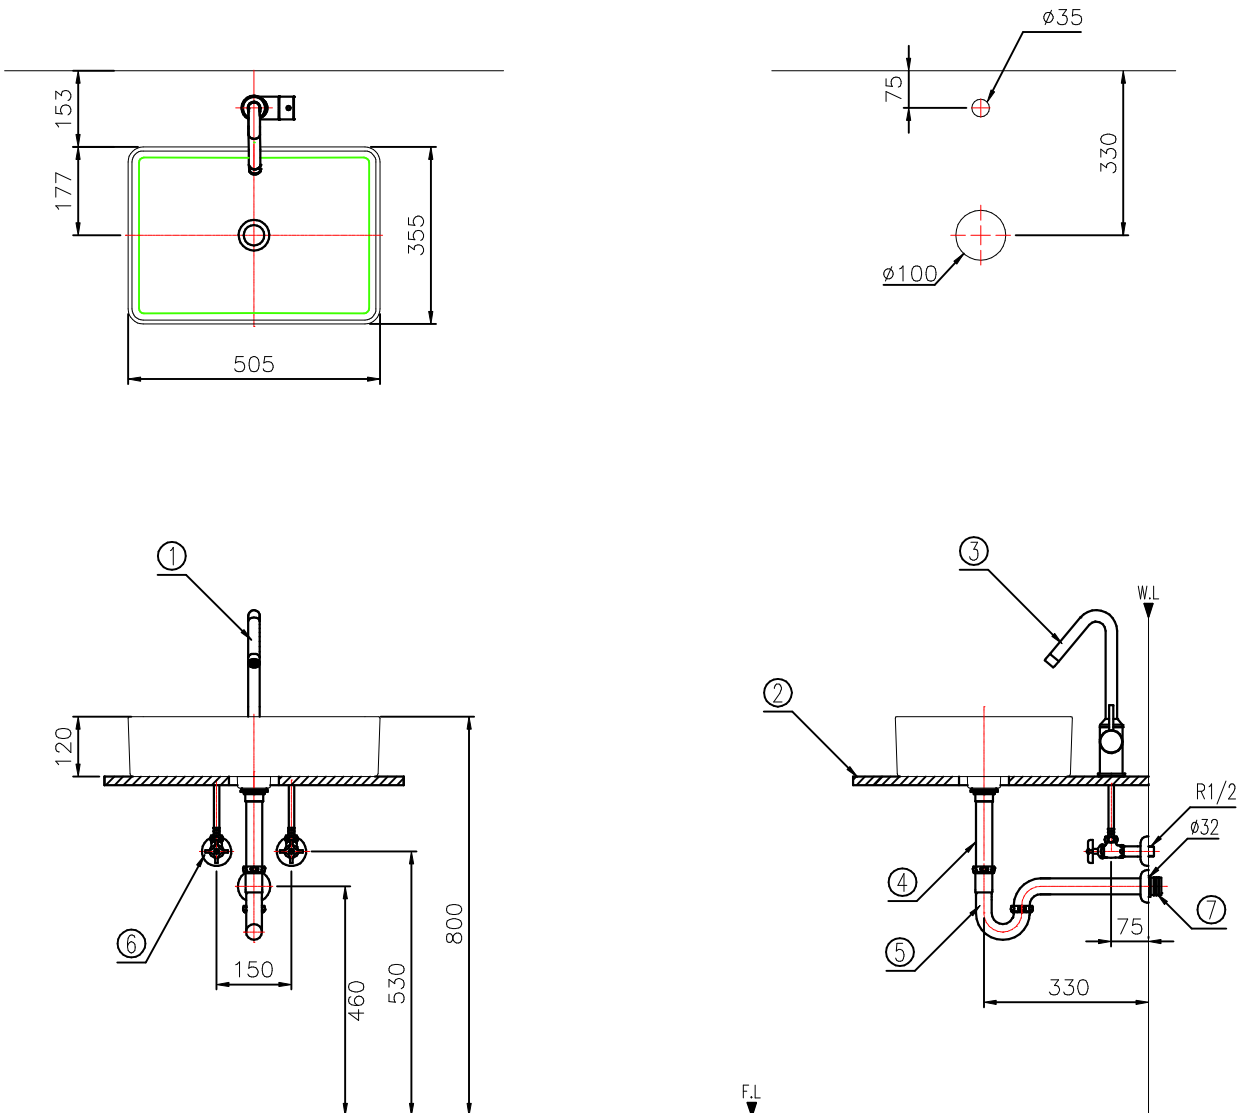

RWLA055

독립형 카운터 세면기

No	품 명	품 번	수량	비 고
1	세 면 기	RWLA055	1	
2	받 침 대		1	
3	큰 슬 형 세 면 기 수 전	RLS730	1	Ⓜ
4	자 동 폼 업	RLP250	1	
5	세 면 기 P 트 랩	RLP300-CL395	1	Ⓜ
6	관 불 이 앵 글 밸 브	RFV300	2	Ⓜ
7	트 랩 패 킹	84046	1	

※ 도기 공차가 크므로 실제품 확인후 시공해 주십시오.