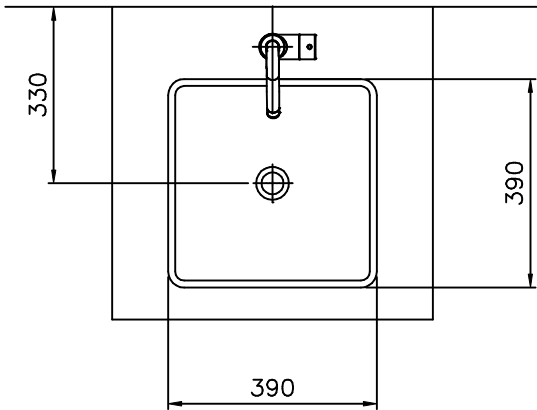

No	품 명	품 번	수량	비 고
1	세 면 기	RWLA027	1	
2	받 침 대		1	
3	콘 슬 형 세 면 기 수 전	RLS730	1	
4	자 동 흡 업	RLP250	1	
5	세 면 기 P 트 랩	RLP300-A	1	
6	관 불 이 앵 글 밸 브	RFV300	2	

※ 도기 공차가 크므로 실제품 확인후 시공해 주십시오.