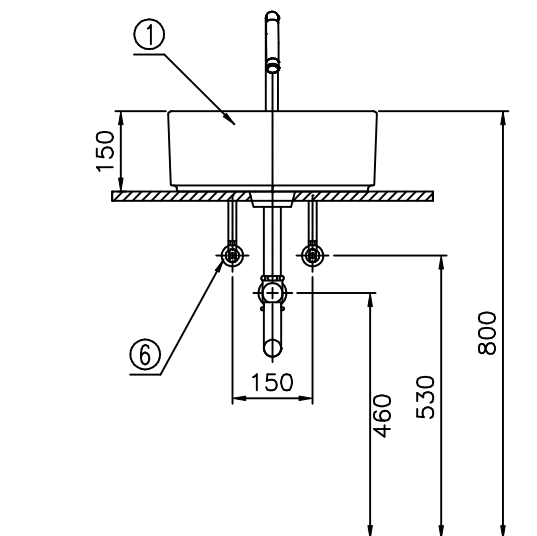

No	품 명	품 번	수량	비 고
1	세 면 기	RWLA027	1	
2	받 침 대		1	
3	콘 슬 형 세 면 기 수 전	RLS730	1	
4	자 동 흡 업	RLP250	1	
5	세 면 기 P 트 랩	RLP300-A	1	
6	관 불 이 앵 글 밸 브	RFV300	2	

※ 도기 공차가 크므로 실제품 확인후 시공해 주십시오.