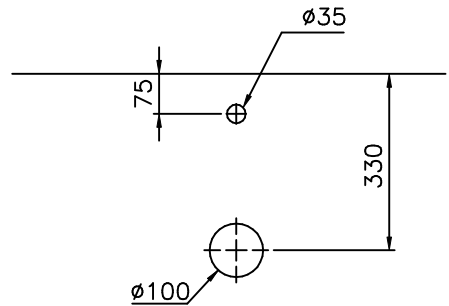

No	품 명	품 번	수량	비 고
1	세 면 기	RWLA027	1	
2	받 침 대		1	
3	콘 슬 형 세 면 기 수 전	RLS730	1	
4	자 동 흡 업	RLP250	1	
5	세 면 기 P 트 랩	RLP300-A	1	
6	관 불 이 앵 글 밸 브	RFV300	2	

※ 도기 공차가 크므로 실제품 확인후 시공해 주십시오.