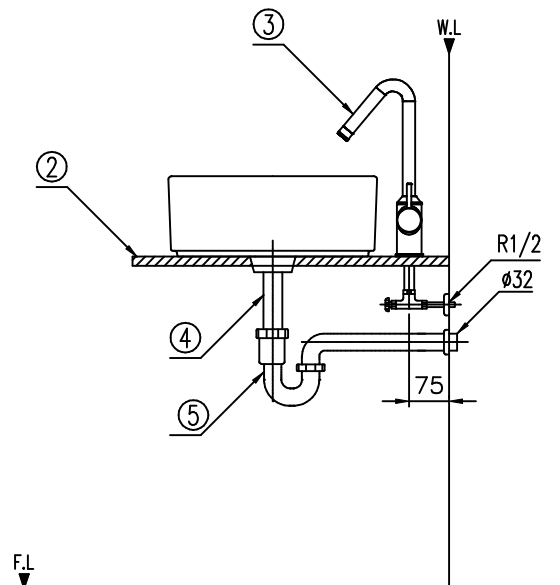

No	품 명	품 번	수량	비 고
1	세 면 기	RWLA027	1	
2	받 침 대		1	
3	콘 슬 형 세 면 기 수 전	RLS730	1	
4	자 동 흡 업	RLP250	1	
5	세 면 기 P 트 랩	RLP300-A	1	
6	관 불 이 앵 글 밸 브	RFV300	2	

※ 도기 공차가 크므로 실제품 확인후 시공해 주십시오.